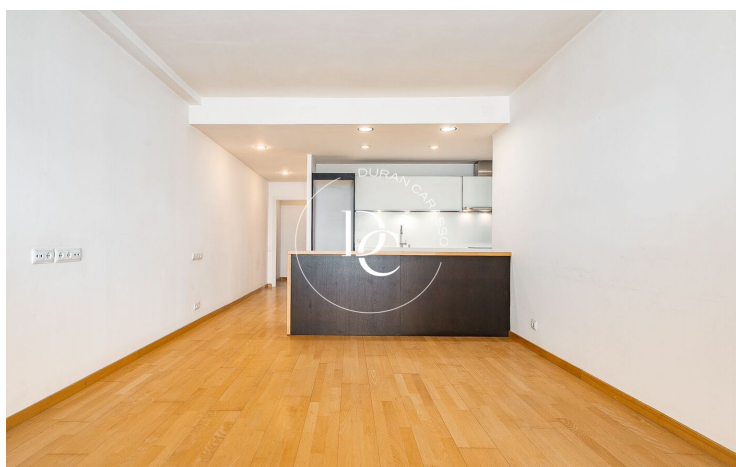

Los datos de cada inmueble no son parte de una oferta o de un contrato. No se deben considerar exactas o factuales las declaraciones hechas por Durán Carasso Grupo Inmobiliario, verbalmente o por escrito, respecto del inmueble, el estado en que se encuentra o su valor. Las fotografías solamente muestran partes determinadas de los inmuebles tal y como eran en el momento en que se tomaron. Las dimensiones, áreas y distancias que se facilitan son solamente aproximadas y deben ser comprobadas por el cliente. Las imágenes generadas mediante ordenador son solamente una indicación del posible aspecto del inmueble, y pueden cambiar en cualquier momento. La información respecto a un inmueble es susceptible de cambiar en cualquier momento.

Contacta con nosotros si deseas tener más información o concertar una visita.