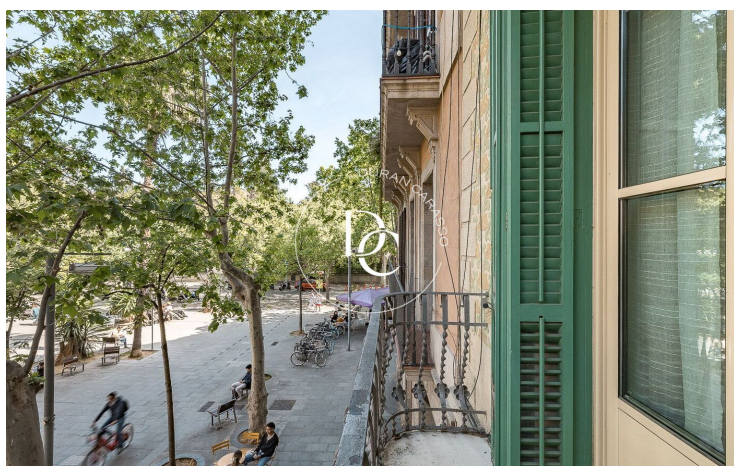

Los datos de cada inmueble no son parte de una oferta o de un contrato. No se deben considerar exactas o factuales las declaraciones hechas por Durán Carasso Grupo Inmobiliario, verbalmente o por escrito, respecto del inmueble, el estado en que se encuentra o su valor. Las fotografías solamente muestran partes determinadas de los inmuebles tal y como eran en el momento en que se tomaron. Las dimensiones, áreas y distancias que se facilitan son solamente aproximadas y deben ser comprobadas por el cliente. Las imágenes generadas mediante ordenador son solamente una indicación del posible aspecto del inmueble, y pueden cambiar en cualquier momento. La información respecto a un inmueble es susceptible de cambiar en cualquier momento.

Contacta con nosotros si deseas tener más información o concertar una visita.