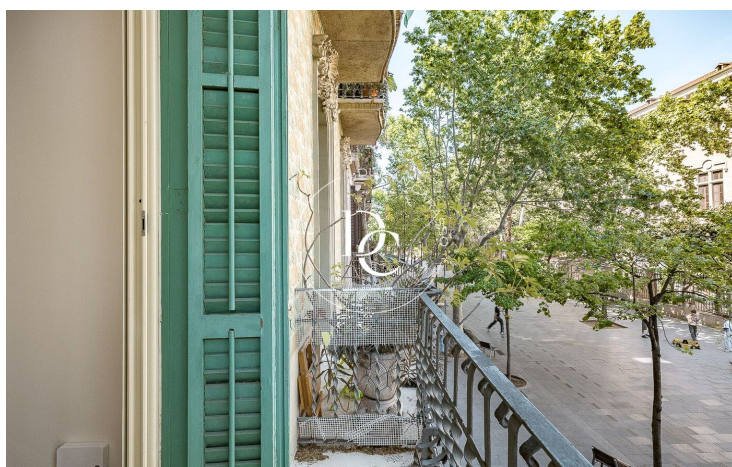

Los datos de cada inmueble no son parte de una oferta o de un contrato. No se deben considerar exactas o factuales las declaraciones hechas por Durán Carasso Grupo Inmobiliario, verbalmente o por escrito, respecto del inmueble, el estado en que se encuentra o su valor. Las fotografías solamente muestran partes determinadas de los inmuebles tal y como eran en el momento en que se tomaron. Las dimensiones, áreas y distancias que se facilitan son solamente aproximadas y deben ser comprobadas por el cliente. Las imágenes generadas mediante ordenador son solamente una indicación del posible aspecto del inmueble, y pueden cambiar en cualquier momento. La información respecto a un inmueble es susceptible de cambiar en cualquier momento.

Contacta con nosotros si deseas tener más información o concertar una visita.