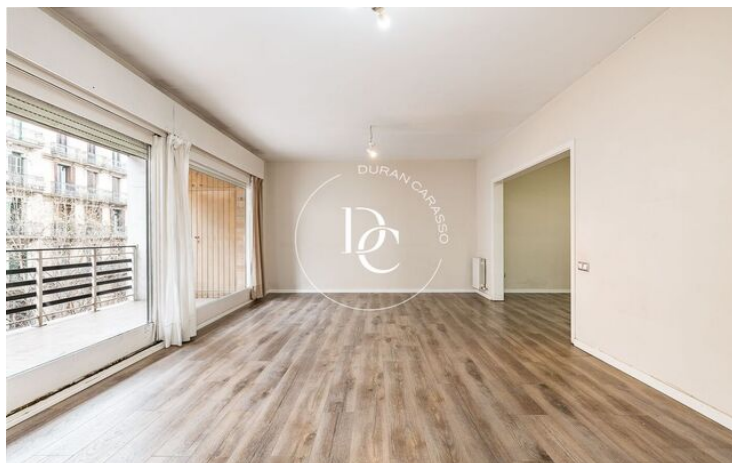

## PISO EN VENTA EN L'ESQUERRA DE L'EIXAMPLE, BARCELONA

Barcelona / Barcelona ciudad

<b>Precio</b>	<b>1.130.000 €</b>	✓ Aire acondicionado	✓ Calefacción
Sup. construida	170 m <sup>2</sup>	✓ Ascensor	✓ Parking
Habitaciones	5	✓ Terraza	✓ Conserje
Baños	3	✓ Balcón	✓ Armarios empotrados
Clasificación energética	E	✓ Exterior	
Índice prestación energética	132.00 kw h/m <sup>2</sup> año		
Clasificación de emisiones	E		
Emisiones	27.00 co/m <sup>2</sup> año		
Año de construcción	1976		
Planta	3		
Altura real	3		