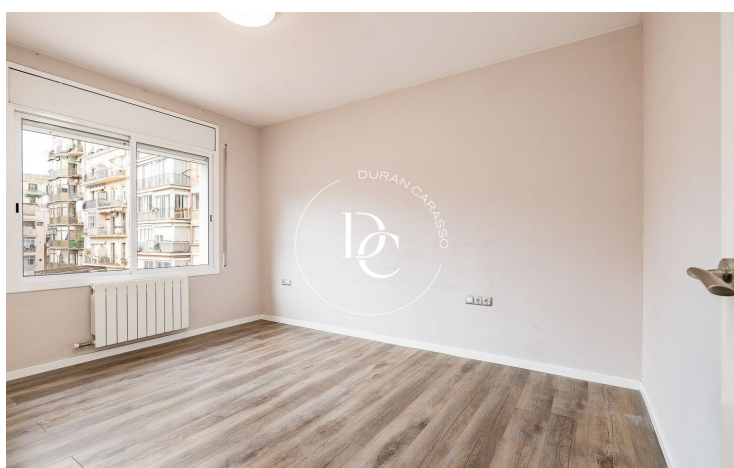

## PISO EN VENTA EN L'ESQUERRA DE L'EIXAMPLE, BARCELONA

Barcelona / Barcelona ciudad

<b>Precio</b>	<b>1.130.000 €</b>	✓ Aire acondicionado	✓ Calefacción
Sup. construida	170 m <sup>2</sup>	✓ Ascensor	✓ Parking
Habitaciones	5	✓ Terraza	✓ Conserje
Baños	3	✓ Balcón	✓ Armarios empotrados
Clasificación energética	E	✓ Exterior	
Índice prestación energética	132.00 kw h/m <sup>2</sup> año		
Clasificación de emisiones	E		
Emisiones	27.00 co/m <sup>2</sup> año		
Año de construcción	1976		
Planta	3		
Altura real	3		