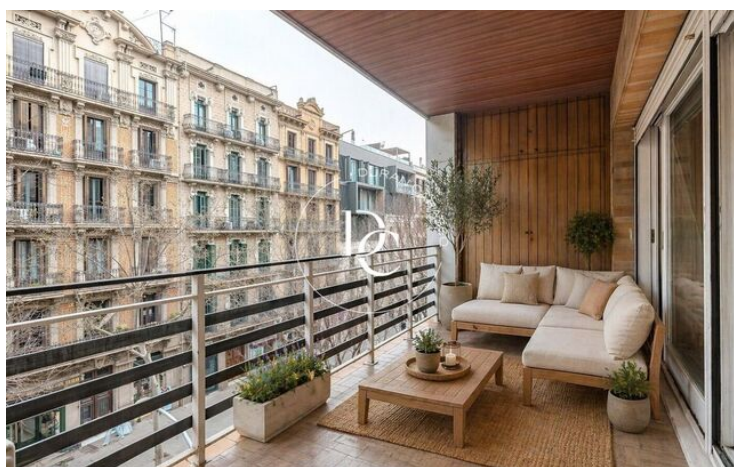

## PISO EN VENTA EN L'ESQUERRA DE L'EIXAMPLE, BARCELONA

Barcelona / Barcelona ciudad

<b>Precio</b>	<b>1.130.000 €</b>	✓ Aire acondicionado	✓ Calefacción
Sup. construida	170 m <sup>2</sup>	✓ Ascensor	✓ Parking
Habitaciones	5	✓ Terraza	✓ Conserje
Baños	3	✓ Balcón	✓ Armarios empotrados
Clasificación energética	E	✓ Exterior	
Índice prestación energética	132.00 kw h/m <sup>2</sup> año		
Clasificación de emisiones	E		
Emisiones	27.00 co/m <sup>2</sup> año		
Año de construcción	1976		
Planta	3		
Altura real	3		