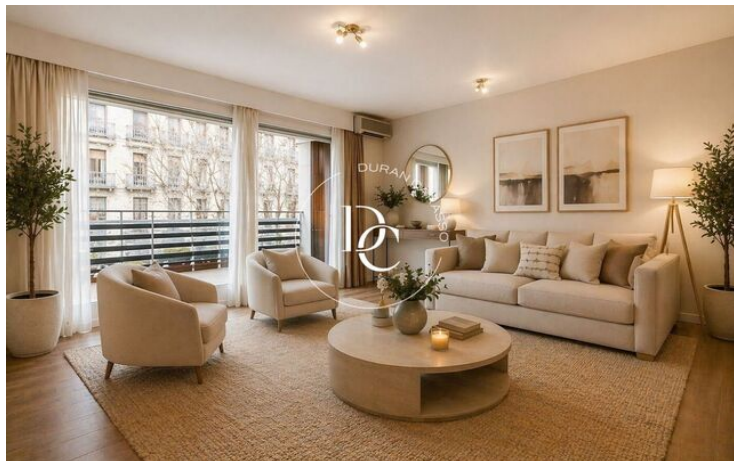

## PISO EN VENTA EN L'ESQUERRA DE L'EIXAMPLE, BARCELONA

Barcelona / Barcelona ciudad

<b>Precio</b>	<b>1.130.000 €</b>	✓ Aire acondicionado	✓ Calefacción
Sup. construida	170 m <sup>2</sup>	✓ Ascensor	✓ Parking
Habitaciones	5	✓ Terraza	✓ Conserje
Baños	3	✓ Balcón	✓ Armarios empotrados
Clasificación energética	E	✓ Exterior	
Índice prestación energética	132.00 kw h/m <sup>2</sup> año		
Clasificación de emisiones	E		
Emisiones	27.00 co/m <sup>2</sup> año		
Año de construcción	1976		
Planta	3		
Altura real	3		