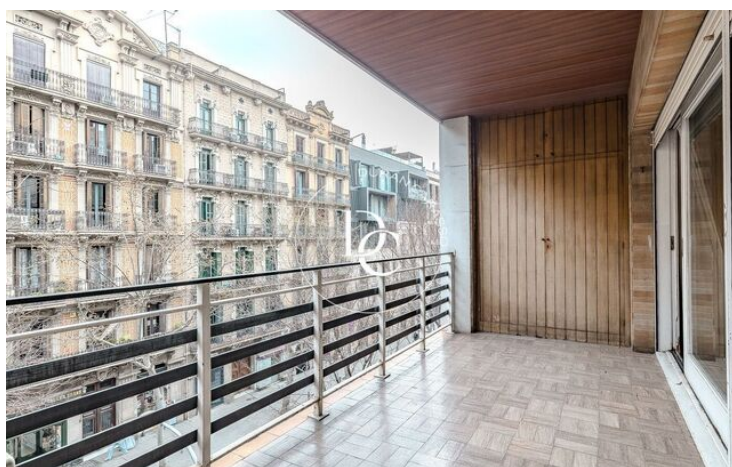

## PISO EN VENTA EN L'ESQUERRA DE L'EIXAMPLE, BARCELONA

Barcelona / Barcelona ciudad

<b>Precio</b>	<b>1.130.000 €</b>	✓ Aire acondicionado	✓ Calefacción
Sup. construida	170 m <sup>2</sup>	✓ Ascensor	✓ Parking
Habitaciones	5	✓ Terraza	✓ Conserje
Baños	3	✓ Balcón	✓ Armarios empotrados
Clasificación energética	E	✓ Exterior	
Índice prestación energética	132.00 kw h/m <sup>2</sup> año		
Clasificación de emisiones	E		
Emisiones	27.00 co/m <sup>2</sup> año		
Año de construcción	1976		
Planta	3		
Altura real	3		