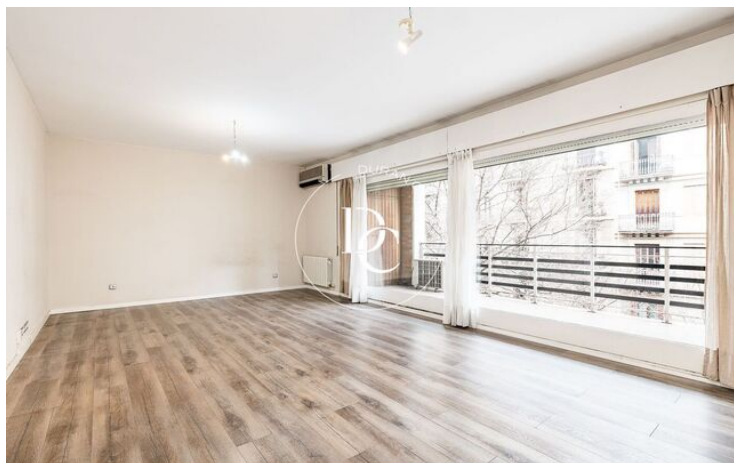

## PISO EN VENTA EN L'ESQUERRA DE L'EIXAMPLE, BARCELONA

Barcelona / Barcelona ciudad

<b>Precio</b>	<b>1.130.000 €</b>	✓ Aire acondicionado	✓ Calefacción
Sup. construida	170 m <sup>2</sup>	✓ Ascensor	✓ Parking
Habitaciones	5	✓ Terraza	✓ Conserje
Baños	3	✓ Balcón	✓ Armarios empotrados
Clasificación energética	E	✓ Exterior	
Índice prestación energética	132.00 kw h/m <sup>2</sup> año		
Clasificación de emisiones	E		
Emisiones	27.00 co/m <sup>2</sup> año		
Año de construcción	1976		
Planta	3		
Altura real	3		