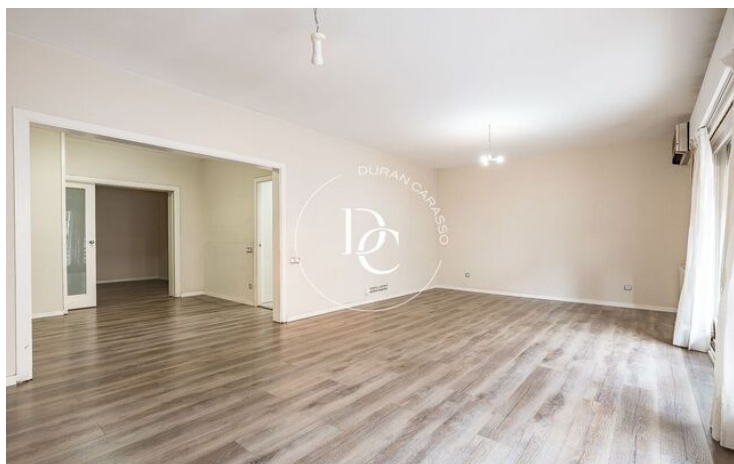

## PISO EN VENTA EN L'ESQUERRA DE L'EIXAMPLE, BARCELONA

Barcelona / Barcelona ciudad

<b>Precio</b>	<b>1.130.000 €</b>	✓ Aire acondicionado	✓ Calefacción
Sup. construida	170 m <sup>2</sup>	✓ Ascensor	✓ Parking
Habitaciones	5	✓ Terraza	✓ Conserje
Baños	3	✓ Balcón	✓ Armarios empotrados
Clasificación energética	E	✓ Exterior	
Índice prestación energética	132.00 kw h/m <sup>2</sup> año		
Clasificación de emisiones	E		
Emisiones	27.00 co/m <sup>2</sup> año		
Año de construcción	1976		
Planta	3		
Altura real	3		