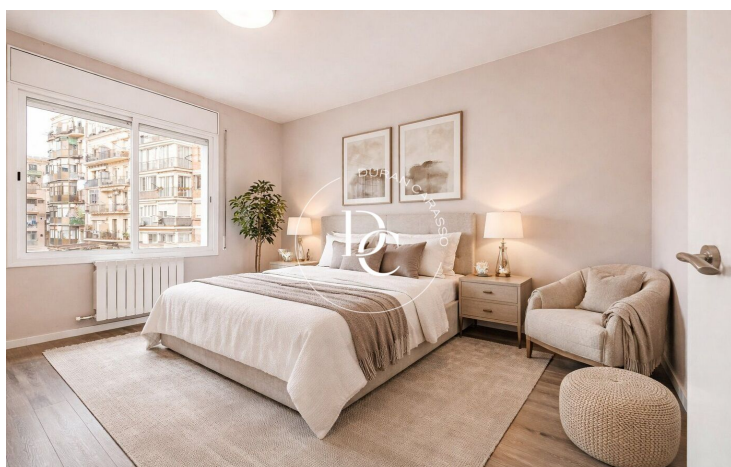

## PISO EN VENTA EN L'ESQUERRA DE L'EIXAMPLE, BARCELONA

Barcelona / Barcelona ciudad

<b>Precio</b>	<b>1.130.000 €</b>	✓ Aire acondicionado	✓ Calefacción
Sup. construida	170 m <sup>2</sup>	✓ Ascensor	✓ Parking
Habitaciones	5	✓ Terraza	✓ Conserje
Baños	3	✓ Balcón	✓ Armarios empotrados
Clasificación energética	E	✓ Exterior	
Índice prestación energética	132.00 kw h/m <sup>2</sup> año		
Clasificación de emisiones	E		
Emisiones	27.00 co/m <sup>2</sup> año		
Año de construcción	1976		
Planta	3		
Altura real	3		