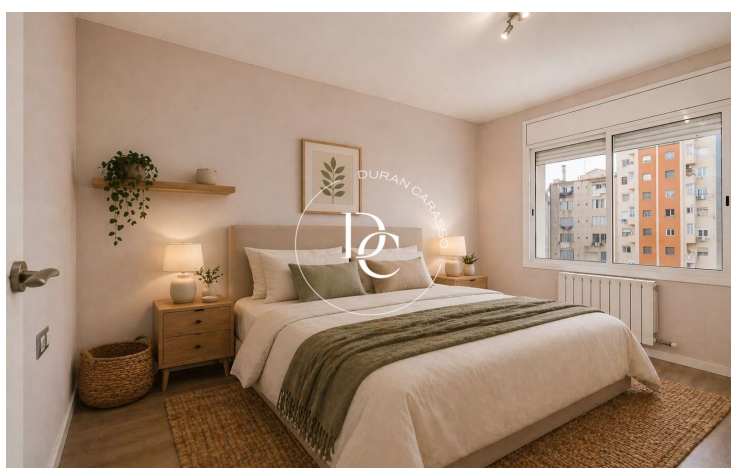

## PISO EN VENTA EN L'ESQUERRA DE L'EIXAMPLE, BARCELONA

Barcelona / Barcelona ciudad

<b>Precio</b>	<b>1.130.000 €</b>	✓ Aire acondicionado	✓ Calefacción
Sup. construida	170 m <sup>2</sup>	✓ Ascensor	✓ Parking
Habitaciones	5	✓ Terraza	✓ Conserje
Baños	3	✓ Balcón	✓ Armarios empotrados
Clasificación energética	E	✓ Exterior	
Índice prestación energética	132.00 kw h/m <sup>2</sup> año		
Clasificación de emisiones	E		
Emisiones	27.00 co/m <sup>2</sup> año		
Año de construcción	1976		
Planta	3		
Altura real	3		