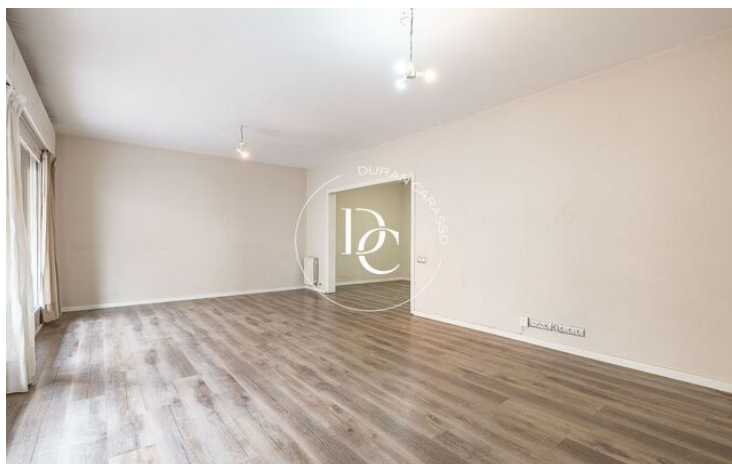

## PISO EN VENTA EN L'ESQUERRA DE L'EIXAMPLE, BARCELONA

Barcelona / Barcelona ciudad

<b>Precio</b>	<b>1.130.000 €</b>	✓ Aire acondicionado	✓ Calefacción
Sup. construida	170 m <sup>2</sup>	✓ Ascensor	✓ Parking
Habitaciones	5	✓ Terraza	✓ Conserje
Baños	3	✓ Balcón	✓ Armarios empotrados
Clasificación energética	E	✓ Exterior	
Índice prestación energética	132.00 kw h/m <sup>2</sup> año		
Clasificación de emisiones	E		
Emisiones	27.00 co/m <sup>2</sup> año		
Año de construcción	1976		
Planta	3		
Altura real	3		