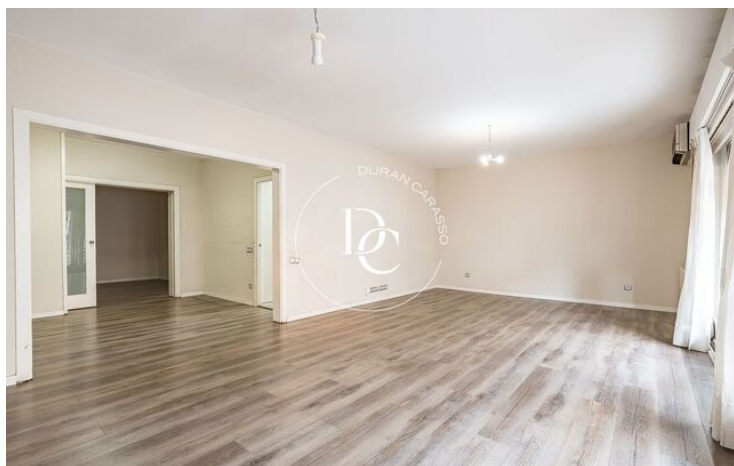

PISO EN VENTA EN L'ESQUERRA DE L'EIXAMPLE, BARCELONA

Barcelona / Barcelona ciudad

Precio	1.096.000 €	✓ Aire acondicionado	✓ Calefacción
Sup. construida	170 m ²	✓ Vistas	✓ Ascensor
Habitaciones	5	✓ Parking	✓ Terraza
Baños	3	✓ Conserje	✓ Balcón
Clasificación energética	E	✓ Armarios empotrados	✓ Exterior
Índice prestación energética	132.00 kw h/m ² año		
Clasificación de emisiones	E		
Emisiones	27.00 co/m ² año		
Año de construcción	1976		
Planta	3		
Altura real	3		