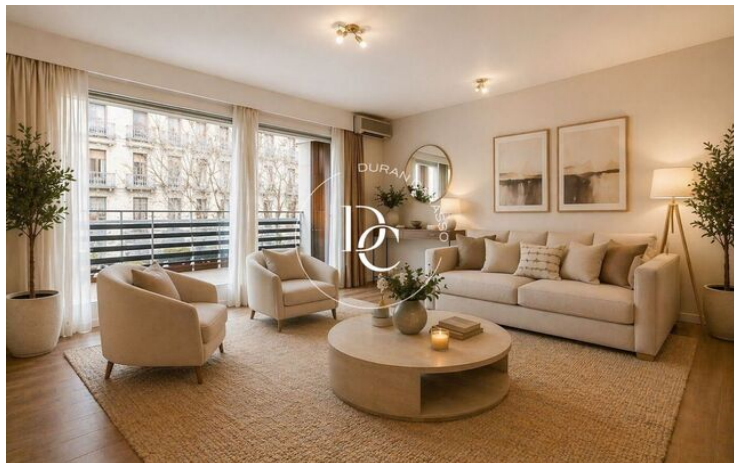

PISO EN VENTA EN L'ESQUERRA DE L'EIXAMPLE, BARCELONA

Barcelona / Barcelona ciudad

Precio	1.096.000 €	✓ Aire acondicionado	✓ Calefacción
Sup. construida	170 m ²	✓ Vistas	✓ Ascensor
Habitaciones	5	✓ Parking	✓ Terraza
Baños	3	✓ Conserje	✓ Balcón
Clasificación energética	E	✓ Armarios empotrados	✓ Exterior
Índice prestación energética	132.00 kw h/m ² año		
Clasificación de emisiones	E		
Emisiones	27.00 co/m ² año		
Año de construcción	1976		
Planta	3		
Altura real	3		