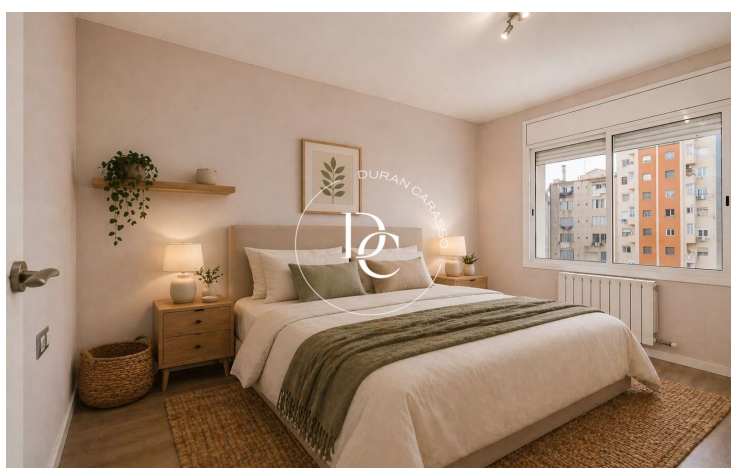

PISO EN VENTA EN L'ESQUERRA DE L'EIXAMPLE, BARCELONA

Barcelona / Barcelona ciudad

Precio	1.096.000 €	✓ Aire acondicionado	✓ Calefacción
Sup. construida	170 m ²	✓ Vistas	✓ Ascensor
Habitaciones	5	✓ Parking	✓ Terraza
Baños	3	✓ Conserje	✓ Balcón
Clasificación energética	E	✓ Armarios empotrados	✓ Exterior
Índice prestación energética	132.00 kw h/m ² año		
Clasificación de emisiones	E		
Emisiones	27.00 co/m ² año		
Año de construcción	1976		
Planta	3		
Altura real	3		