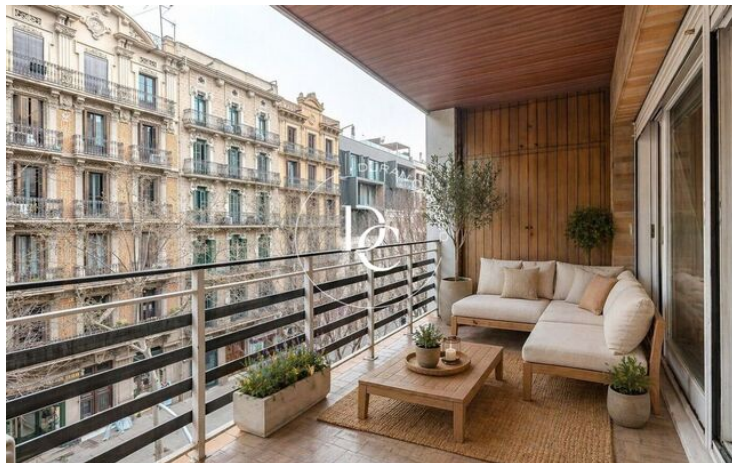

PISO EN VENTA EN L'ESQUERRA DE L'EIXAMPLE, BARCELONA

Barcelona / Barcelona ciudad

Precio	1.096.000 €	✓ Aire acondicionado	✓ Calefacción
Sup. construida	170 m ²	✓ Vistas	✓ Ascensor
Habitaciones	5	✓ Parking	✓ Terraza
Baños	3	✓ Conserje	✓ Balcón
Clasificación energética	E	✓ Armarios empotrados	✓ Exterior
Índice prestación energética	132.00 kw h/m ² año		
Clasificación de emisiones	E		
Emisiones	27.00 co/m ² año		
Año de construcción	1976		
Planta	3		
Altura real	3		