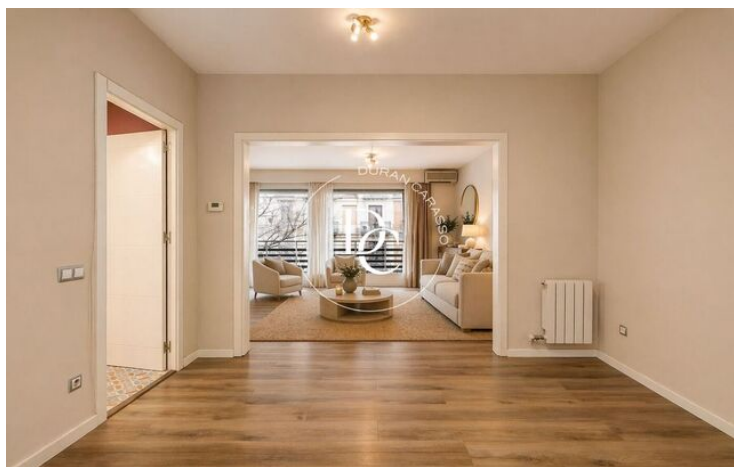

PISO EN VENTA EN L'ESQUERRA DE L'EIXAMPLE, BARCELONA

Barcelona / Barcelona ciudad

Precio	1.096.000 €	✓ Aire acondicionado	✓ Calefacción
Sup. construida	170 m ²	✓ Vistas	✓ Ascensor
Habitaciones	5	✓ Parking	✓ Terraza
Baños	3	✓ Conserje	✓ Balcón
Clasificación energética	E	✓ Armarios empotrados	✓ Exterior
Índice prestación energética	132.00 kw h/m ² año		
Clasificación de emisiones	E		
Emisiones	27.00 co/m ² año		
Año de construcción	1976		
Planta	3		
Altura real	3		