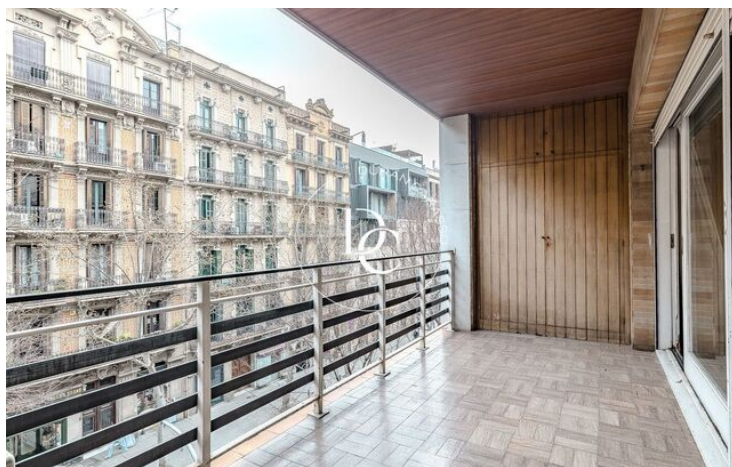

PISO EN VENTA EN L'ESQUERRA DE L'EIXAMPLE, BARCELONA

Barcelona / Barcelona ciudad

Precio	1.096.000 €	✓ Aire acondicionado	✓ Calefacción
Sup. construida	170 m ²	✓ Vistas	✓ Ascensor
Habitaciones	5	✓ Parking	✓ Terraza
Baños	3	✓ Conserje	✓ Balcón
Clasificación energética	E	✓ Armarios empotrados	✓ Exterior
Índice prestación energética	132.00 kw h/m ² año		
Clasificación de emisiones	E		
Emisiones	27.00 co/m ² año		
Año de construcción	1976		
Planta	3		
Altura real	3		