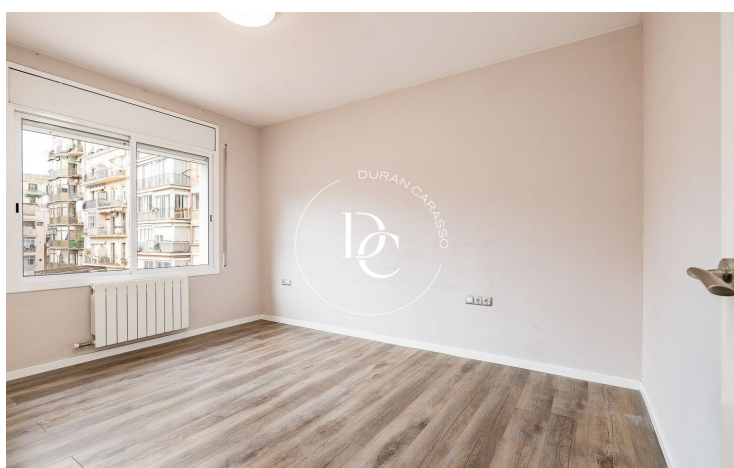

PISO EN VENTA EN L'ESQUERRA DE L'EIXAMPLE, BARCELONA

Barcelona / Barcelona ciudad

Precio	1.096.000 €	✓ Aire acondicionado	✓ Calefacción
Sup. construida	170 m ²	✓ Vistas	✓ Ascensor
Habitaciones	5	✓ Parking	✓ Terraza
Baños	3	✓ Conserje	✓ Balcón
Clasificación energética	E	✓ Armarios empotrados	✓ Exterior
Índice prestación energética	132.00 kw h/m ² año		
Clasificación de emisiones	E		
Emisiones	27.00 co/m ² año		
Año de construcción	1976		
Planta	3		
Altura real	3		