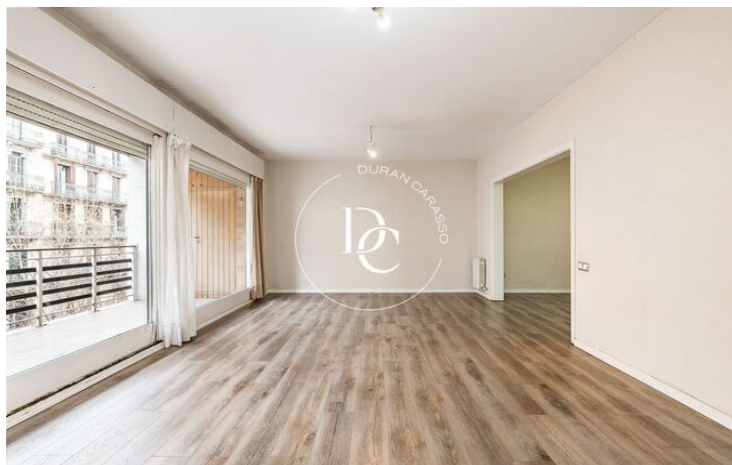

PISO EN VENTA EN L'ESQUERRA DE L'EIXAMPLE, BARCELONA

Barcelona / Barcelona ciudad

Precio	1.096.000 €	✓ Aire acondicionado	✓ Calefacción
Sup. construida	170 m ²	✓ Vistas	✓ Ascensor
Habitaciones	5	✓ Parking	✓ Terraza
Baños	3	✓ Conserje	✓ Balcón
Clasificación energética	E	✓ Armarios empotrados	✓ Exterior
Índice prestación energética	132.00 kw h/m ² año		
Clasificación de emisiones	E		
Emisiones	27.00 co/m ² año		
Año de construcción	1976		
Planta	3		
Altura real	3		