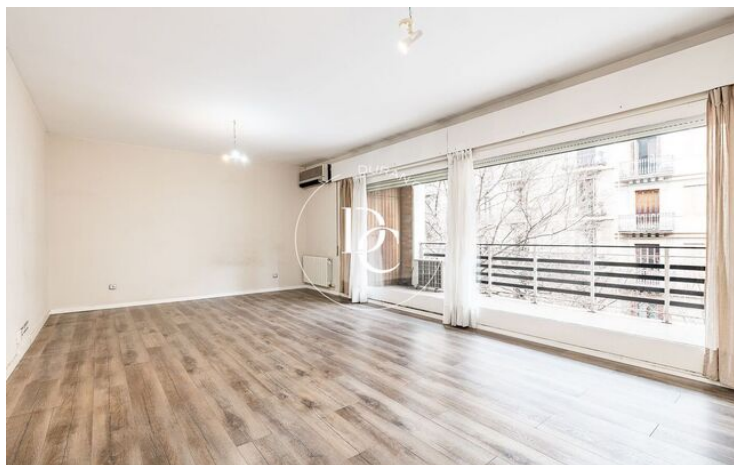

PISO EN VENTA EN L'ESQUERRA DE L'EIXAMPLE, BARCELONA

Barcelona / Barcelona ciudad

Precio	1.096.000 €	✓ Aire acondicionado	✓ Calefacción
Sup. construida	170 m ²	✓ Vistas	✓ Ascensor
Habitaciones	5	✓ Parking	✓ Terraza
Baños	3	✓ Conserje	✓ Balcón
Clasificación energética	E	✓ Armarios empotrados	✓ Exterior
Índice prestación energética	132.00 kw h/m ² año		
Clasificación de emisiones	E		
Emisiones	27.00 co/m ² año		
Año de construcción	1976		
Planta	3		
Altura real	3		