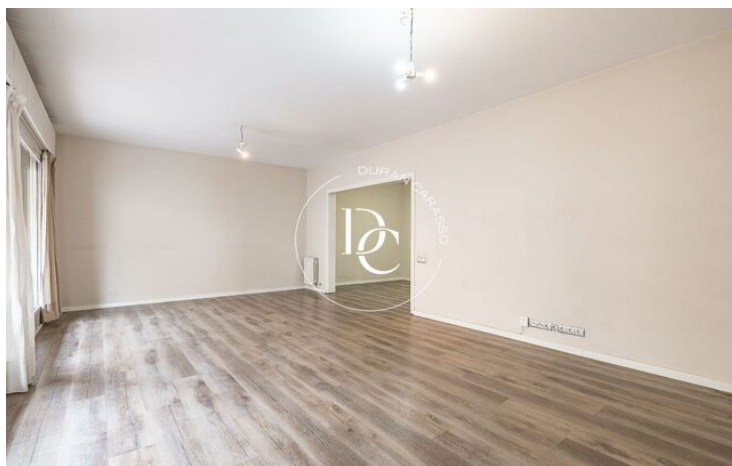

PISO EN VENTA EN L'ESQUERRA DE L'EIXAMPLE, BARCELONA

Barcelona / Barcelona ciudad

Precio	1.096.000 €	✓ Aire acondicionado	✓ Calefacción
Sup. construida	170 m ²	✓ Vistas	✓ Ascensor
Habitaciones	5	✓ Parking	✓ Terraza
Baños	3	✓ Conserje	✓ Balcón
Clasificación energética	E	✓ Armarios empotrados	✓ Exterior
Índice prestación energética	132.00 kw h/m ² año		
Clasificación de emisiones	E		
Emisiones	27.00 co/m ² año		
Año de construcción	1976		
Planta	3		
Altura real	3		