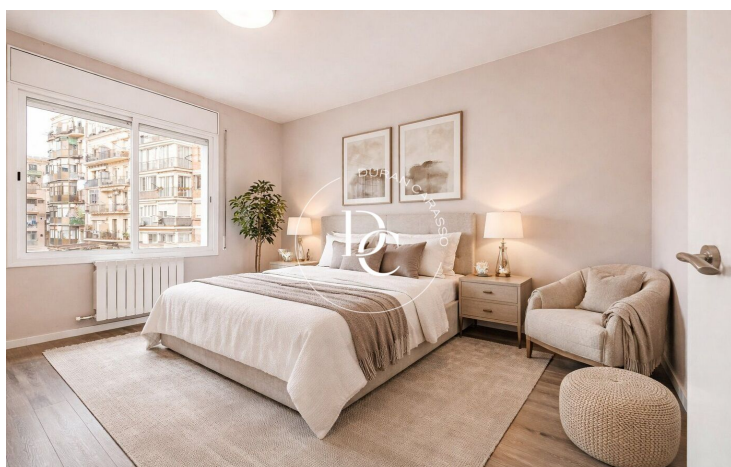

PISO EN VENTA EN L'ESQUERRA DE L'EIXAMPLE, BARCELONA

Barcelona / Barcelona ciudad

Precio	1.096.000 €	✓ Aire acondicionado	✓ Calefacción
Sup. construida	170 m ²	✓ Vistas	✓ Ascensor
Habitaciones	5	✓ Parking	✓ Terraza
Baños	3	✓ Conserje	✓ Balcón
Clasificación energética	E	✓ Armarios empotrados	✓ Exterior
Índice prestación energética	132.00 kw h/m ² año		
Clasificación de emisiones	E		
Emisiones	27.00 co/m ² año		
Año de construcción	1976		
Planta	3		
Altura real	3		