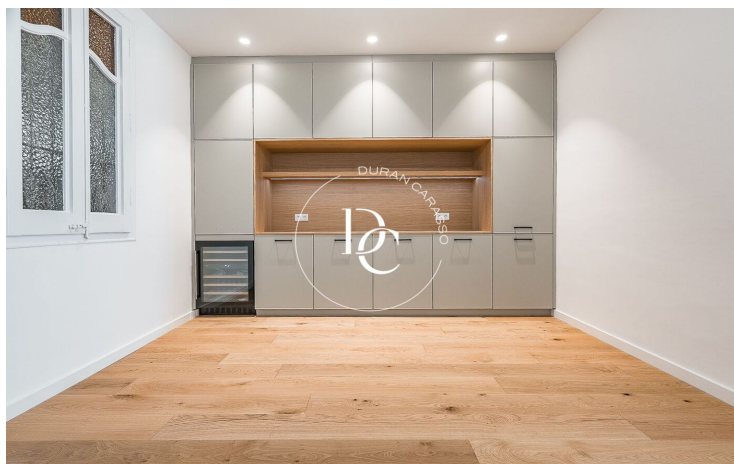

Los datos de cada inmueble no son parte de una oferta o de un contrato. No se deben considerar exactas o factuales las declaraciones hechas por Durán Carasso Grupo Inmobiliario, verbalmente o por escrito, respecto del inmueble, el estado en que se encuentra o su valor. Las fotografías solamente muestran partes determinadas de los inmuebles tal y como eran en el momento en que se tomaron. Las dimensiones, áreas y distancias que se facilitan son solamente aproximadas y deben ser comprobadas por el cliente. Las imágenes generadas mediante ordenador son solamente una indicación del posible aspecto del inmueble, y pueden cambiar en cualquier momento. La información respecto a un inmueble es susceptible de cambiar en cualquier momento.

Contacta con nosotros si deseas tener más información o concertar una visita.