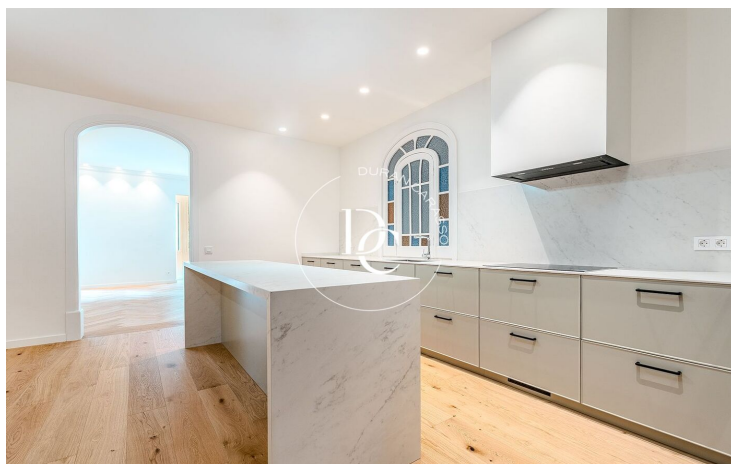

Los datos de cada inmueble no son parte de una oferta o de un contrato. No se deben considerar exactas o factuales las declaraciones hechas por Durán Carasso Grupo Inmobiliario, verbalmente o por escrito, respecto del inmueble, el estado en que se encuentra o su valor. Las fotografías solamente muestran partes determinadas de los inmuebles tal y como eran en el momento en que se tomaron. Las dimensiones, áreas y distancias que se facilitan son solamente aproximadas y deben ser comprobadas por el cliente. Las imágenes generadas mediante ordenador son solamente una indicación del posible aspecto del inmueble, y pueden cambiar en cualquier momento. La información respecto a un inmueble es susceptible de cambiar en cualquier momento.

Contacta con nosotros si deseas tener más información o concertar una visita.