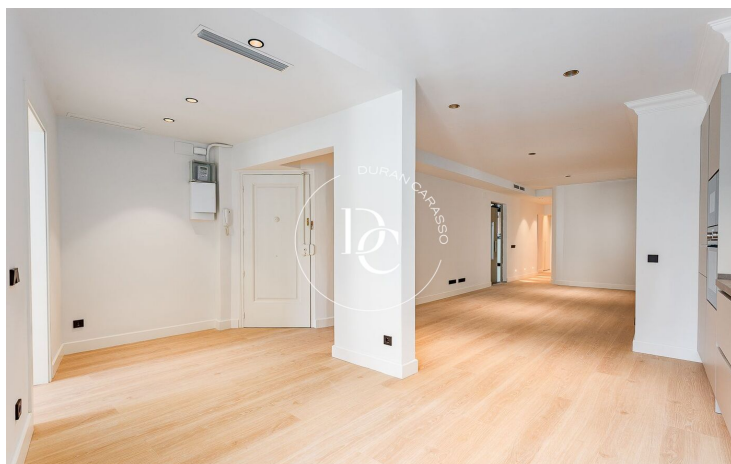

Los datos de cada inmueble no son parte de una oferta o de un contrato. No se deben considerar exactas o factuales las declaraciones hechas por Durán Carasso Grupo Inmobiliario, verbalmente o por escrito, respecto del inmueble, el estado en que se encuentra o su valor. Las fotografías solamente muestran partes determinadas de los inmuebles tal y como eran en el momento en que se tomaron. Las dimensiones, áreas y distancias que se facilitan son solamente aproximadas y deben ser comprobadas por el cliente. Las imágenes generadas mediante ordenador son solamente una indicación del posible aspecto del inmueble, y pueden cambiar en cualquier momento. La información respecto a un inmueble es susceptible de cambiar en cualquier momento.

Contacta con nosotros si deseas tener más información o concertar una visita.