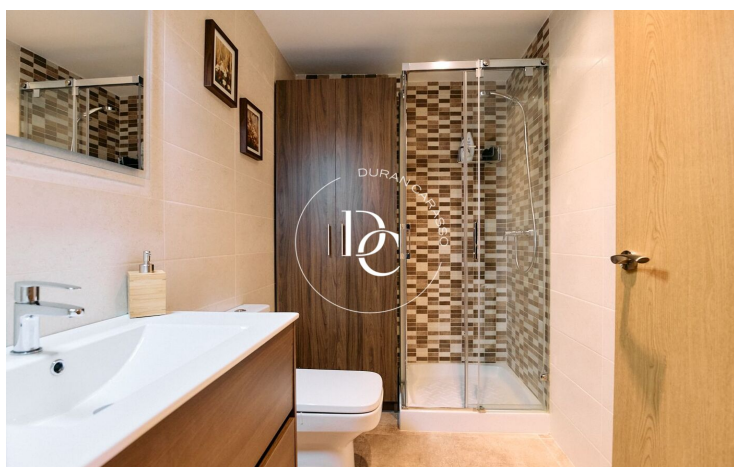

Les dades de cada immoble no són part d'una oferta o d'un contracte. No s'han de considerar exactes o factuais les declaracions fetes per Durán Carasso Grupo Inmobiliario, verbalment o per escrit, respecte de l'immoble, l'estat en què es troba o el valor del mateix. Les fotografies només mostren parts determinades de l'immoble tal com eren en el moment en què es van fer. Les dimensions, àrees i distàncies que es faciliten són només aproximades i han de ser comprovades pel client. Les imatges generades mitjançant ordinador són només una indicació del possible aspecte de l'immoble, i poden canviar en qualsevol moment. La informació sobre un immoble és susceptible de canviar en qualsevol moment.

Contacta amb nosaltres si desitges tenir més informació o programar una visita.