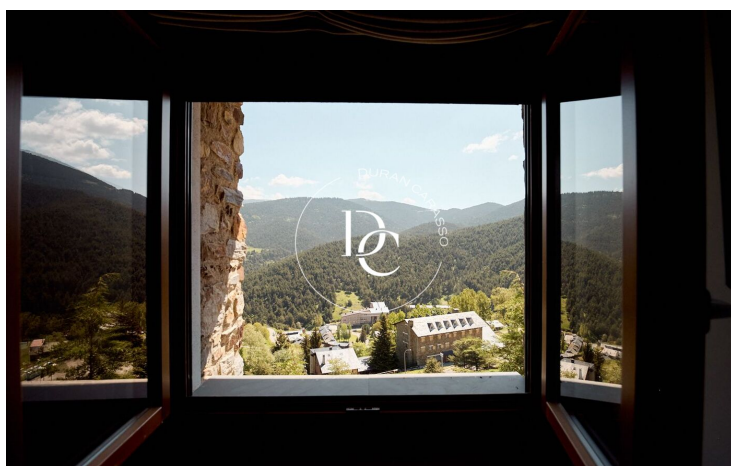

Les dades de cada immoble no són part d'una oferta o d'un contracte. No s'han de considerar exactes o factuais les declaracions fetes per Durán Carasso Grupo Inmobiliario, verbalment o per escrit, respecte de l'immoble, l'estat en què es troba o el valor del mateix. Les fotografies només mostren parts determinades de l'immoble tal com eren en el moment en què es van fer. Les dimensions, àrees i distàncies que es faciliten són només aproximades i han de ser comprovades pel client. Les imatges generades mitjançant ordinador són només una indicació del possible aspecte de l'immoble, i poden canviar en qualsevol moment. La informació sobre un immoble és susceptible de canviar en qualsevol moment.

Contacta amb nosaltres si desitges tenir més informació o programar una visita.