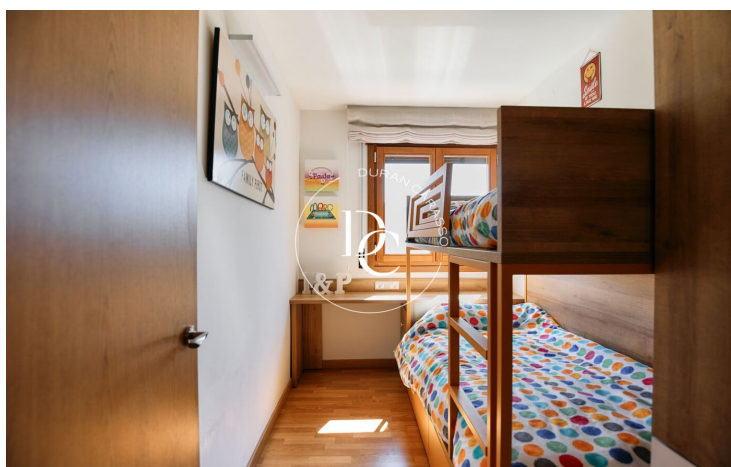

Les dades de cada immoble no són part d'una oferta o d'un contracte. No s'han de considerar exactes o factuais les declaracions fetes per Durán Carasso Grupo Inmobiliario, verbalment o per escrit, respecte de l'immoble, l'estat en què es troba o el valor del mateix. Les fotografies només mostren parts determinades de l'immoble tal com eren en el moment en què es van fer. Les dimensions, àrees i distàncies que es faciliten són només aproximades i han de ser comprovades pel client. Les imatges generades mitjançant ordinador són només una indicació del possible aspecte de l'immoble, i poden canviar en qualsevol moment. La informació sobre un immoble és susceptible de canviar en qualsevol moment.

Contacta amb nosaltres si desitges tenir més informació o programar una visita.