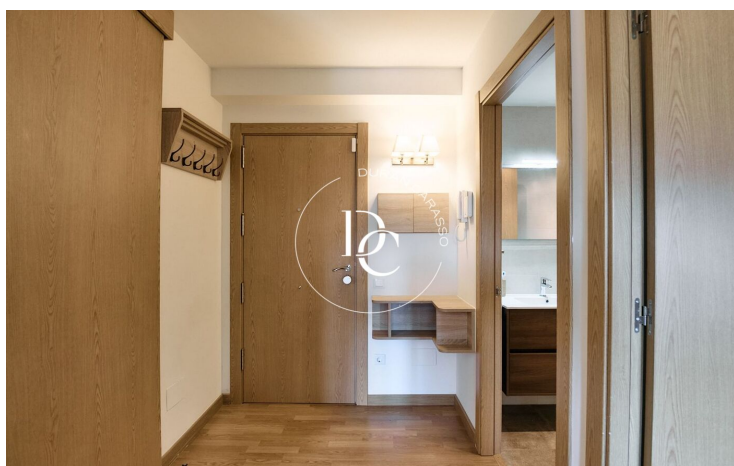

Les dades de cada immoble no són part d'una oferta o d'un contracte. No s'han de considerar exactes o factuais les declaracions fetes per Durán Carasso Grupo Inmobiliario, verbalment o per escrit, respecte de l'immoble, l'estat en què es troba o el valor del mateix. Les fotografies només mostren parts determinades de l'immoble tal com eren en el moment en què es van fer. Les dimensions, àrees i distàncies que es faciliten són només aproximades i han de ser comprovades pel client. Les imatges generades mitjançant ordinador són només una indicació del possible aspecte de l'immoble, i poden canviar en qualsevol moment. La informació sobre un immoble és susceptible de canviar en qualsevol moment.

Contacta amb nosaltres si desitges tenir més informació o programar una visita.