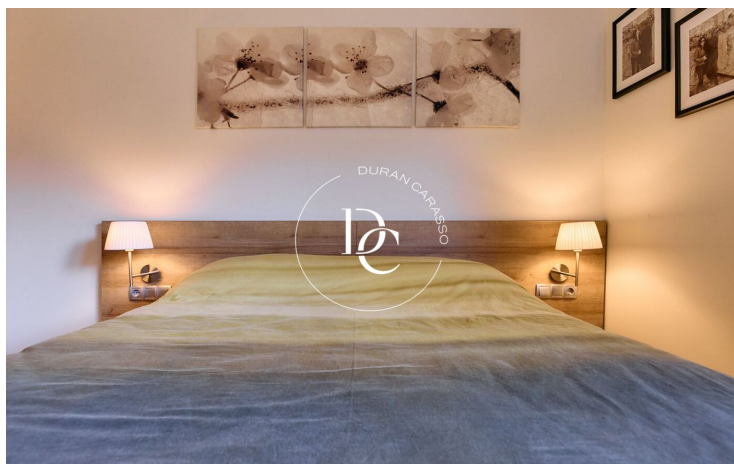

Les dades de cada immoble no són part d'una oferta o d'un contracte. No s'han de considerar exactes o factuais les declaracions fetes per Durán Carasso Grupo Inmobiliario, verbalment o per escrit, respecte de l'immoble, l'estat en què es troba o el valor del mateix. Les fotografies només mostren parts determinades de l'immoble tal com eren en el moment en què es van fer. Les dimensions, àrees i distàncies que es faciliten són només aproximades i han de ser comprovades pel client. Les imatges generades mitjançant ordinador són només una indicació del possible aspecte de l'immoble, i poden canviar en qualsevol moment. La informació sobre un immoble és susceptible de canviar en qualsevol moment.

Contacta amb nosaltres si desitges tenir més informació o programar una visita.