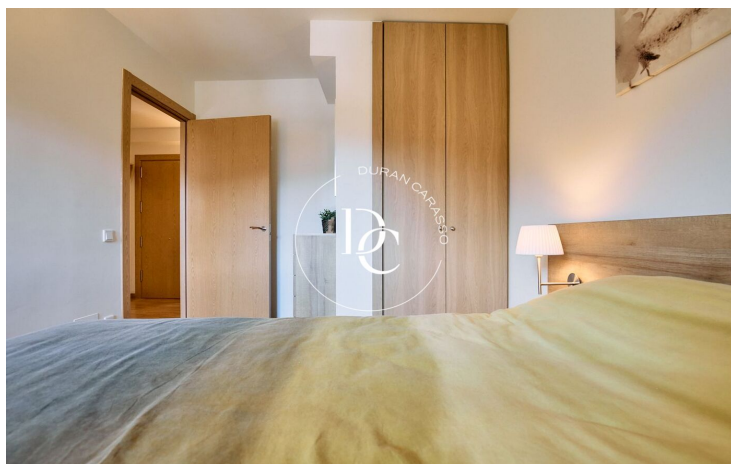

Les dades de cada immoble no són part d'una oferta o d'un contracte. No s'han de considerar exactes o factuais les declaracions fetes per Durán Carasso Grupo Inmobiliario, verbalment o per escrit, respecte de l'immoble, l'estat en què es troba o el valor del mateix. Les fotografies només mostren parts determinades de l'immoble tal com eren en el moment en què es van fer. Les dimensions, àrees i distàncies que es faciliten són només aproximades i han de ser comprovades pel client. Les imatges generades mitjançant ordinador són només una indicació del possible aspecte de l'immoble, i poden canviar en qualsevol moment. La informació sobre un immoble és susceptible de canviar en qualsevol moment.

Contacta amb nosaltres si desitges tenir més informació o programar una visita.