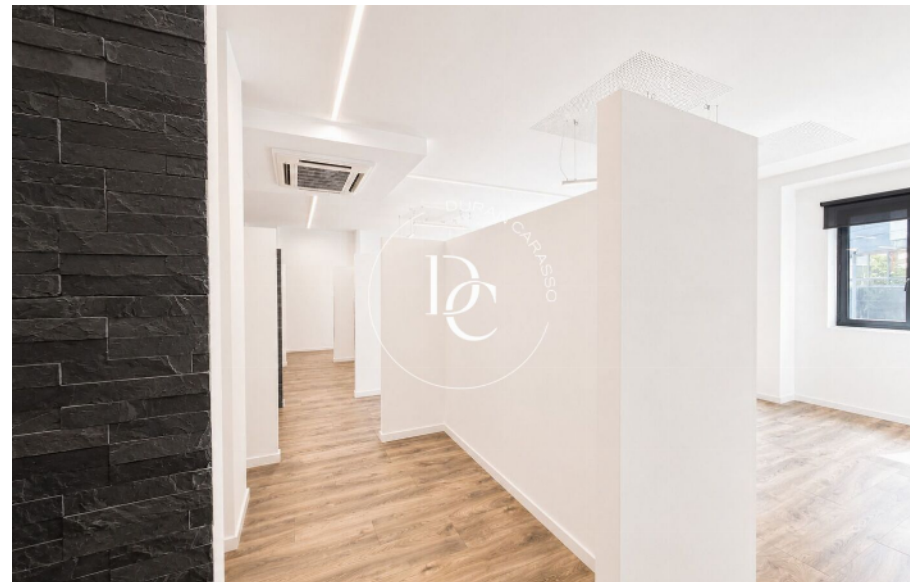

Exclusiu despatx en lloguer al centre d'Andorra la Vella

Ref. AD1065