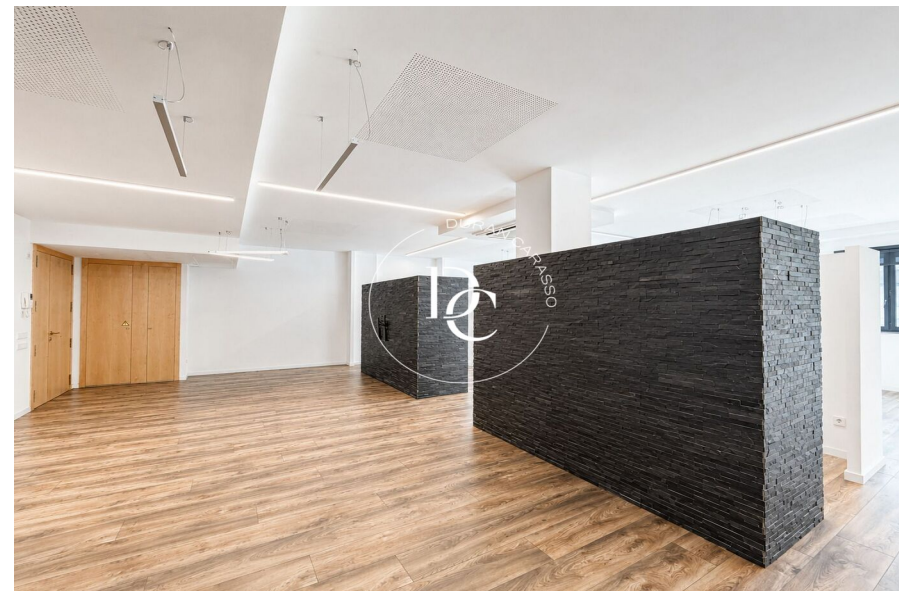

Exclusiu despatx en lloguer al centre d'Andorra la Vella

Ref. AD1065

Espai ampli, molt lluminós i preparat per entrar-hi immediatament en plena zona comercial i administrativa.

Es presenta aquest exclusiu despatx situat en ple centre d'Andorra la Vella, en una ubicació privilegiada dins la principal zona comercial i administrativa del país. Un espai ideal per a empreses, consultories, despatxos professionals o qualsevol activitat que busqui imatge, comoditat i funcionalitat en un entorn estratègic amb gran afluència de vianants i excel·lent accessibilitat tant a peu com en vehicle. El despatx es troba en excel·lent estat de conservació i està preparat per entrar-hi immediatament, oferint una imatge moderna, professional i representativa. Destaca especialment per la seva amplitud, la gran entrada de llum natural i la versatilitat dels espais, permetent adaptar diferents distribucions segons les necessi...

Superfície	113 m²

Banys	2

Renda mensual	2.600 €

Map data ©2026 Google, Inst. Geogr. Nacional