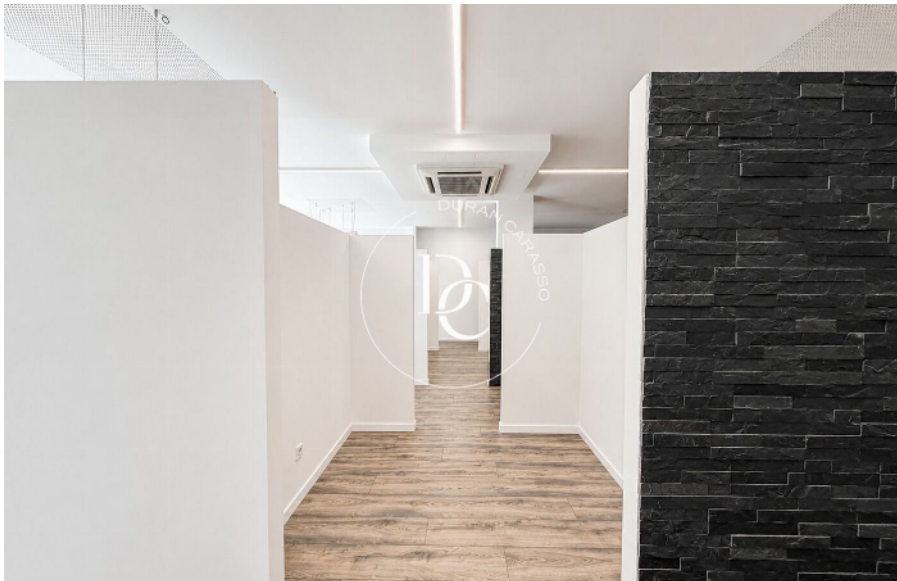

Exclusiu despatx en lloguer al centre d'Andorra la Vella

Ref. AD1065