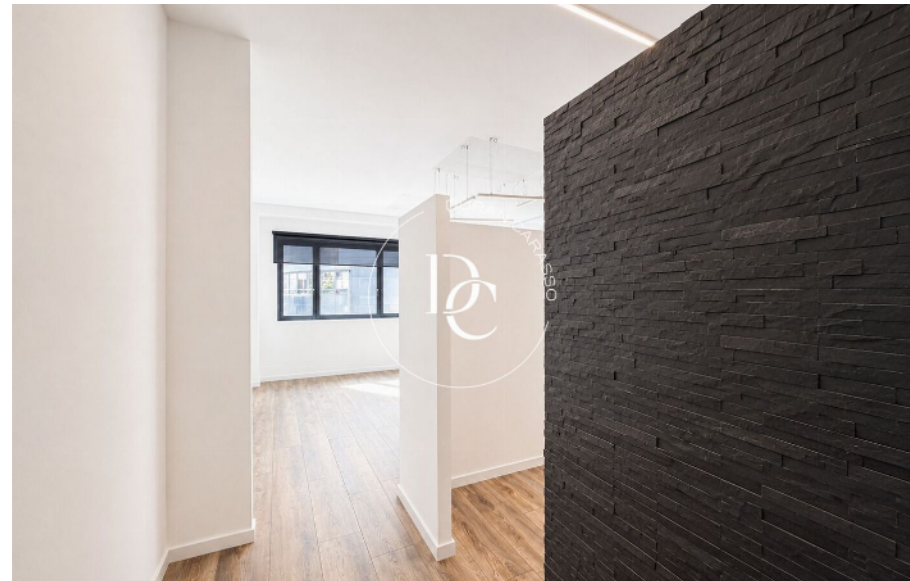

Exclusiu despatx en lloguer al centre d'Andorra la Vella

Ref. AD1065