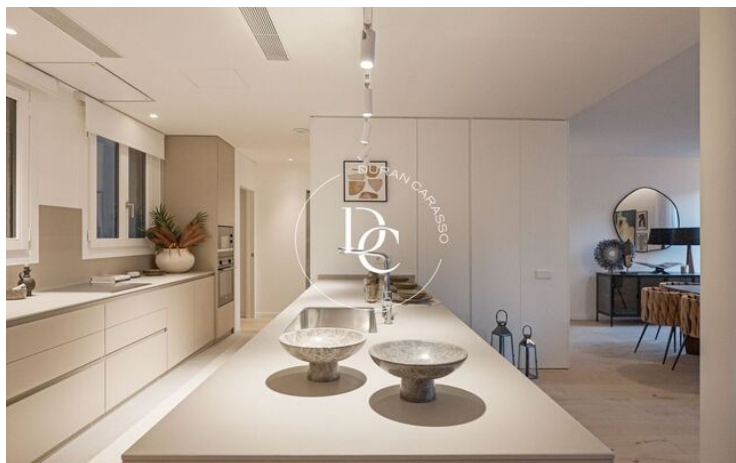

EXCLUSIU HABITATGE EN VENDA A RAMBLA DE CATALUNYA

La Dreta de l'Eixample / Barcelona

Preu	1.800.000 €	✓ Aire condicionat	✓ Calefacció
Sup. construïda	137 m ²	✓ Vistes a la muntanya	✓ Ascensor
Sup. útil	135 m ²	✓ Terrassa	✓ Conserge
Habitacions	2	✓ Balcó	✓ Armari encastats
Bany	3	✓ Exterior	
Classificació energètica	E		
Classificació d'emissions	E		
Any de construcció	2023		
Planta	3		