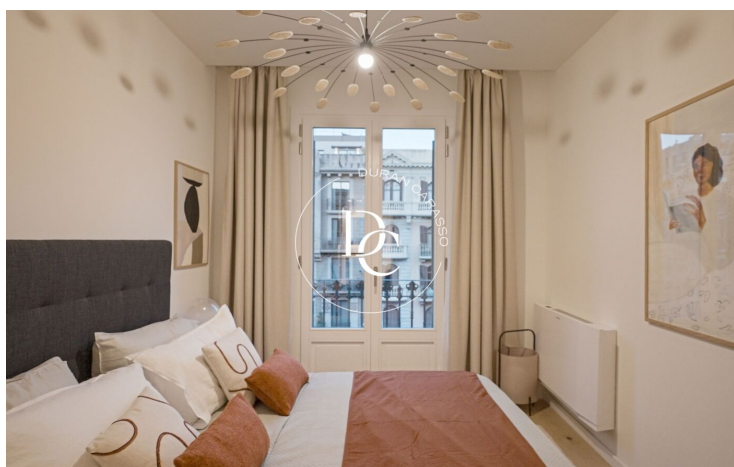

EXCLUSIU HABITATGE EN VENDA A RAMBLA DE CATALUNYA

La Dreta de l'Eixample / Barcelona

Preu	1.800.000 €	✓ Aire condicionat	✓ Calefacció
Sup. construïda	137 m ²	✓ Vistes a la muntanya	✓ Ascensor
Sup. útil	135 m ²	✓ Terrassa	✓ Conserge
Habitacions	2	✓ Balcó	✓ Armari encastats
Bany	3	✓ Exterior	
Classificació energètica	E		
Classificació d'emissions	E		
Any de construcció	2023		
Planta	3		