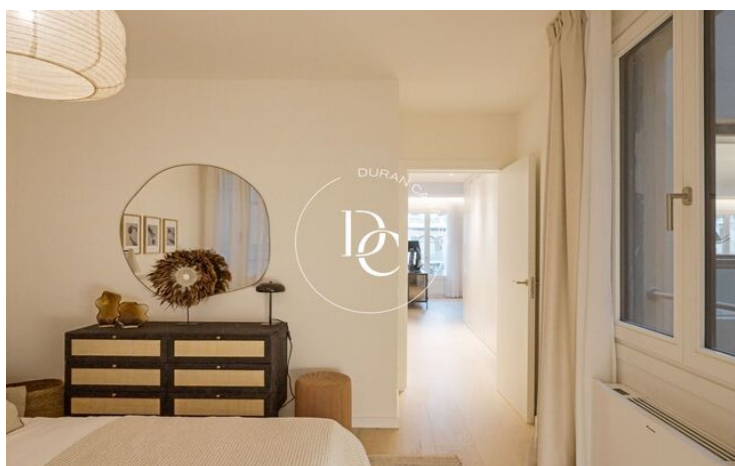

EXCLUSIU HABITATGE EN VENDA A RAMBLA DE CATALUNYA

La Dreta de l'Eixample / Barcelona

Preu	1.800.000 €	✓ Aire condicionat	✓ Calefacció
Sup. construïda	137 m ²	✓ Vistes a la muntanya	✓ Ascensor
Sup. útil	135 m ²	✓ Terrassa	✓ Conserge
Habitacions	2	✓ Balcó	✓ Armari encastats
Bany	3	✓ Exterior	
Classificació energètica	E		
Classificació d'emissions	E		
Any de construcció	2023		
Planta	3		