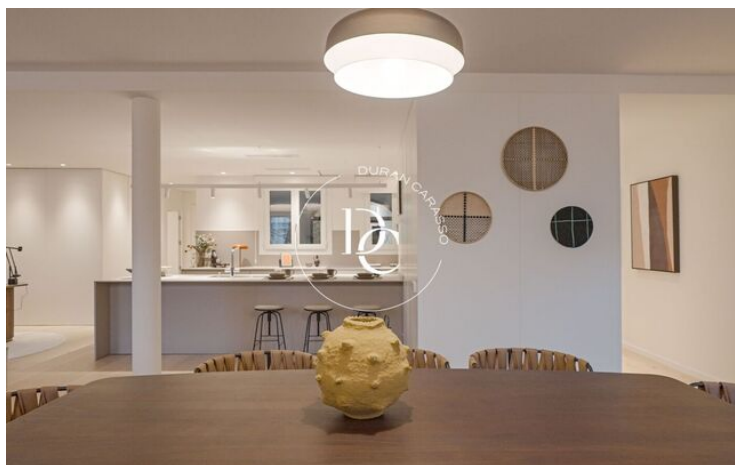

EXCLUSIU HABITATGE EN VENDA A RAMBLA DE CATALUNYA

La Dreta de l'Eixample / Barcelona

Preu	1.800.000 €	✓ Aire condicionat	✓ Calefacció
Sup. construïda	137 m ²	✓ Vistes a la muntanya	✓ Ascensor
Sup. útil	135 m ²	✓ Terrassa	✓ Conserge
Habitacions	2	✓ Balcó	✓ Armari encastats
Bany	3	✓ Exterior	
Classificació energètica	E		
Classificació d'emissions	E		
Any de construcció	2023		
Planta	3		