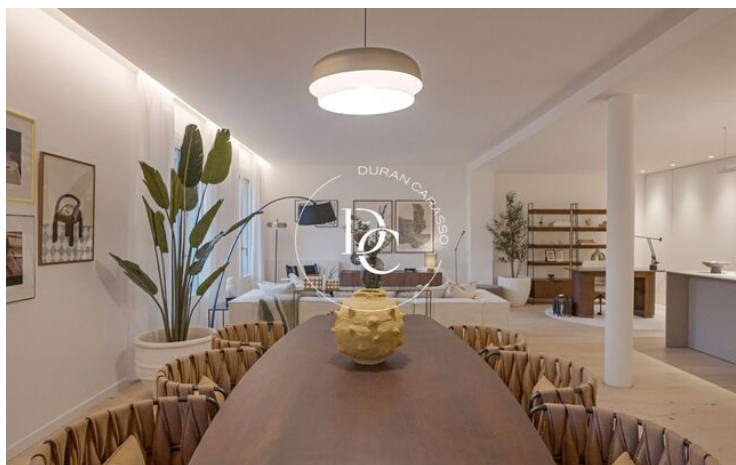

EXCLUSIU HABITATGE EN VENDA A RAMBLA DE CATALUNYA

La Dreta de l'Eixample / Barcelona

Preu	1.800.000 €	✓ Aire condicionat	✓ Calefacció
Sup. construïda	137 m ²	✓ Vistes a la muntanya	✓ Ascensor
Sup. útil	135 m ²	✓ Terrassa	✓ Conserge
Habitacions	2	✓ Balcó	✓ Armari encastats
Bany	3	✓ Exterior	
Classificació energètica	E		
Classificació d'emissions	E		
Any de construcció	2023		
Planta	3		