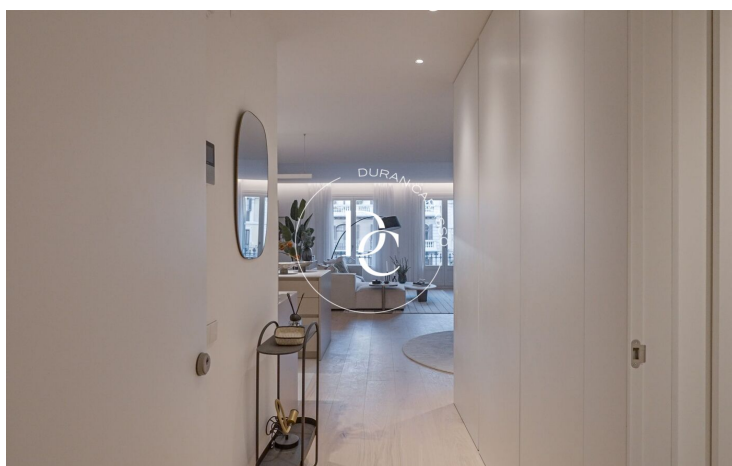

EXCLUSIU HABITATGE EN VENDA A RAMBLA DE CATALUNYA

La Dreta de l'Eixample / Barcelona

Preu	1.800.000 €	✓ Aire condicionat	✓ Calefacció
Sup. construïda	137 m ²	✓ Vistes a la muntanya	✓ Ascensor
Sup. útil	135 m ²	✓ Terrassa	✓ Conserge
Habitacions	2	✓ Balcó	✓ Armari encastats
Bany	3	✓ Exterior	
Classificació energètica	E		
Classificació d'emissions	E		
Any de construcció	2023		
Planta	3		