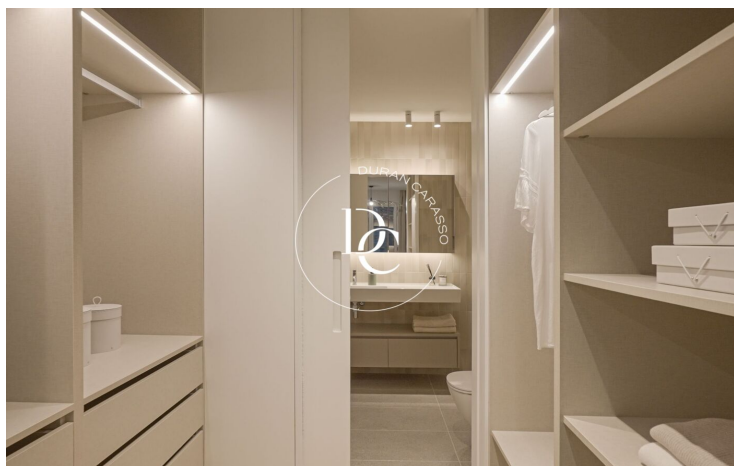

EXCLUSIU HABITATGE EN VENDA A RAMBLA DE CATALUNYA

La Dreta de l'Eixample / Barcelona

Preu	1.800.000 €	✓ Aire condicionat	✓ Calefacció
Sup. construïda	137 m ²	✓ Vistes a la muntanya	✓ Ascensor
Sup. útil	135 m ²	✓ Terrassa	✓ Conserge
Habitacions	2	✓ Balcó	✓ Armari encastats
Bany	3	✓ Exterior	
Classificació energètica	E		
Classificació d'emissions	E		
Any de construcció	2023		
Planta	3		