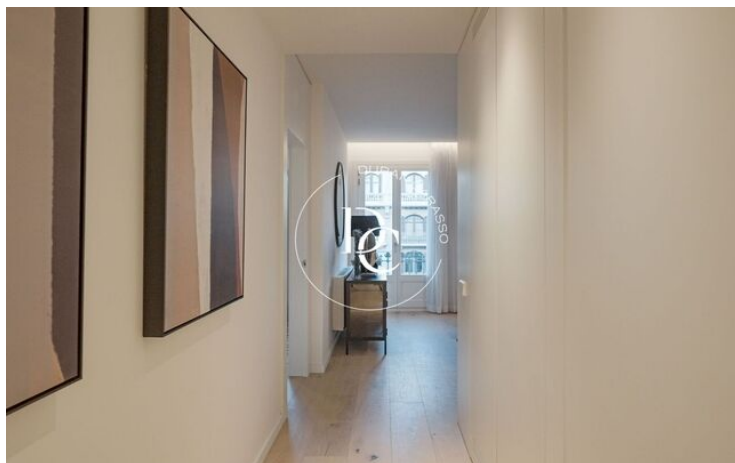

EXCLUSIU HABITATGE EN VENDA A RAMBLA DE CATALUNYA

La Dreta de l'Eixample / Barcelona

Preu	1.800.000 €	✓ Aire condicionat	✓ Calefacció
Sup. construïda	137 m ²	✓ Vistes a la muntanya	✓ Ascensor
Sup. útil	135 m ²	✓ Terrassa	✓ Conserge
Habitacions	2	✓ Balcó	✓ Armari encastats
Bany	3	✓ Exterior	
Classificació energètica	E		
Classificació d'emissions	E		
Any de construcció	2023		
Planta	3		