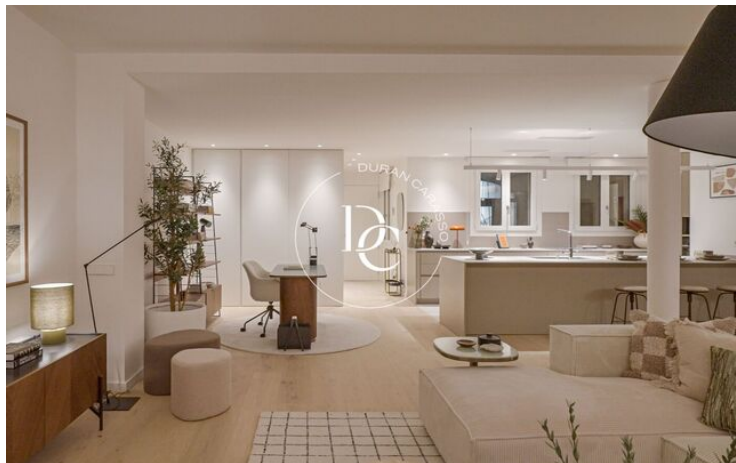

EXCLUSIU HABITATGE EN VENDA A RAMBLA DE CATALUNYA

La Dreta de l'Eixample / Barcelona

Preu	1.800.000 €	✓ Aire condicionat	✓ Calefacció
Sup. construïda	137 m ²	✓ Vistes a la muntanya	✓ Ascensor
Sup. útil	135 m ²	✓ Terrassa	✓ Conserge
Habitacions	2	✓ Balcó	✓ Armari encastats
Bany	3	✓ Exterior	
Classificació energètica	E		
Classificació d'emissions	E		
Any de construcció	2023		
Planta	3		