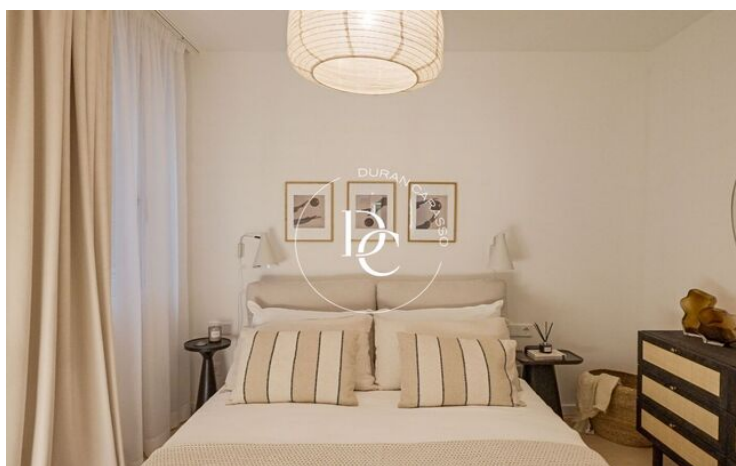

EXCLUSIU HABITATGE EN VENDA A RAMBLA DE CATALUNYA

La Dreta de l'Eixample / Barcelona

Preu	1.800.000 €	✓ Aire condicionat	✓ Calefacció
Sup. construïda	137 m ²	✓ Vistes a la muntanya	✓ Ascensor
Sup. útil	135 m ²	✓ Terrassa	✓ Conserge
Habitacions	2	✓ Balcó	✓ Armari encastats
Bany	3	✓ Exterior	
Classificació energètica	E		
Classificació d'emissions	E		
Any de construcció	2023		
Planta	3		