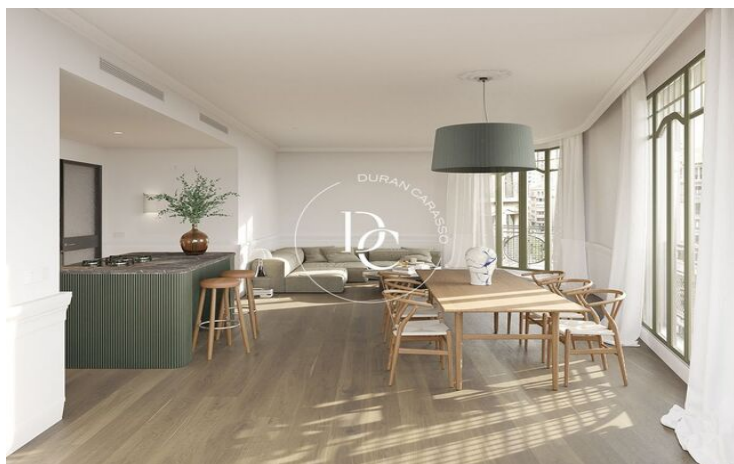

Les dades de cada immoble no són part d'una oferta o d'un contracte. No s'han de considerar exactes o factuais les declaracions fetes per Durán Carasso Grupo Inmobiliario, verbalment o per escrit, respecte de l'immoble, l'estat en què es troba o el valor del mateix. Les fotografies només mostren parts determinades de l'immoble tal com eren en el moment en què es van fer. Les dimensions, àrees i distàncies que es faciliten són només aproximades i han de ser comprovades pel client. Les imatges generades mitjançant ordinador són només una indicació del possible aspecte de l'immoble, i poden canviar en qualsevol moment. La informació sobre un immoble és susceptible de canviar en qualsevol moment.

Contacta amb nosaltres si desitges tenir més informació o programar una visita.