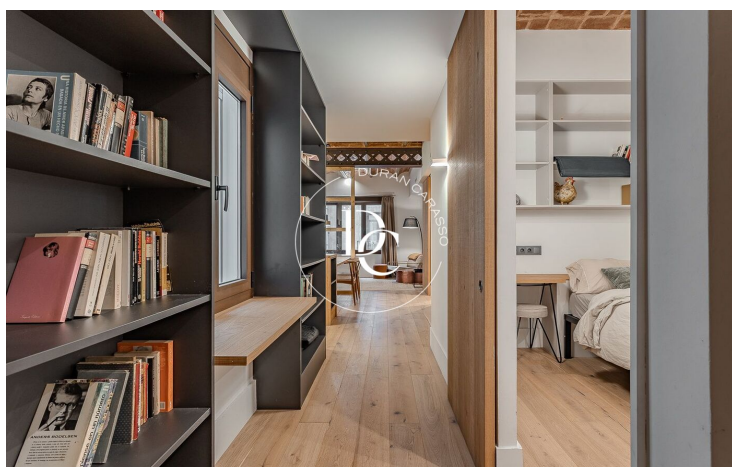

Les dades de cada immoble no són part d'una oferta o d'un contracte. No s'han de considerar exactes o factuais les declaracions fetes per Durán Carasso Grupo Inmobiliario, verbalment o per escrit, respecte de l'immoble, l'estat en què es troba o el valor del mateix. Les fotografies només mostren parts determinades de l'immoble tal com eren en el moment en què es van fer. Les dimensions, àrees i distàncies que es faciliten són només aproximades i han de ser comprovades pel client. Les imatges generades mitjançant ordinador són només una indicació del possible aspecte de l'immoble, i poden canviar en qualsevol moment. La informació sobre un immoble és susceptible de canviar en qualsevol moment.

Contacta amb nosaltres si desitges tenir més informació o programar una visita.