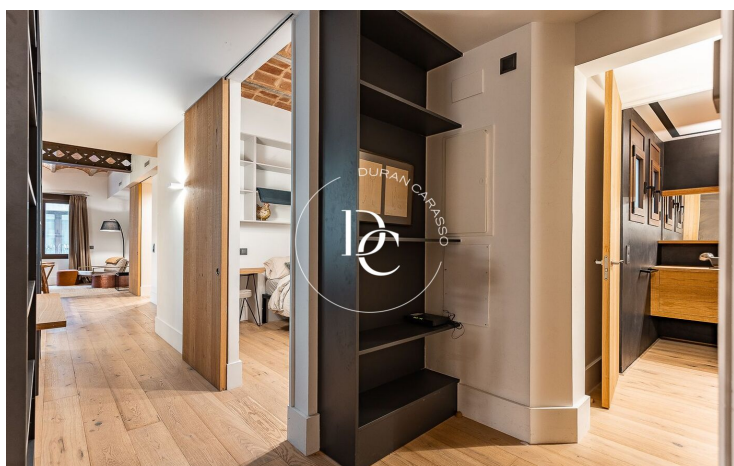

Les dades de cada immoble no són part d'una oferta o d'un contracte. No s'han de considerar exactes o factuais les declaracions fetes per Durán Carasso Grupo Inmobiliario, verbalment o per escrit, respecte de l'immoble, l'estat en què es troba o el valor del mateix. Les fotografies només mostren parts determinades de l'immoble tal com eren en el moment en què es van fer. Les dimensions, àrees i distàncies que es faciliten són només aproximades i han de ser comprovades pel client. Les imatges generades mitjançant ordinador són només una indicació del possible aspecte de l'immoble, i poden canviar en qualsevol moment. La informació sobre un immoble és susceptible de canviar en qualsevol moment.

Contacta amb nosaltres si desitges tenir més informació o programar una visita.