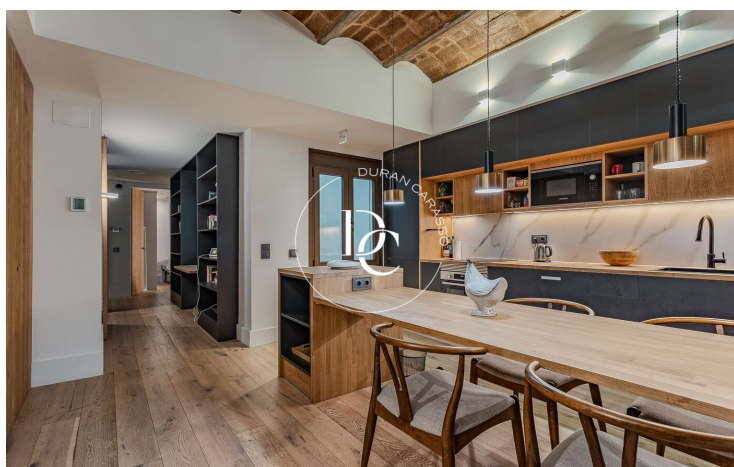

Les dades de cada immoble no són part d'una oferta o d'un contracte. No s'han de considerar exactes o factuais les declaracions fetes per Durán Carasso Grupo Inmobiliario, verbalment o per escrit, respecte de l'immoble, l'estat en què es troba o el valor del mateix. Les fotografies només mostren parts determinades de l'immoble tal com eren en el moment en què es van fer. Les dimensions, àrees i distàncies que es faciliten són només aproximades i han de ser comprovades pel client. Les imatges generades mitjançant ordinador són només una indicació del possible aspecte de l'immoble, i poden canviar en qualsevol moment. La informació sobre un immoble és susceptible de canviar en qualsevol moment.

Contacta amb nosaltres si desitges tenir més informació o programar una visita.