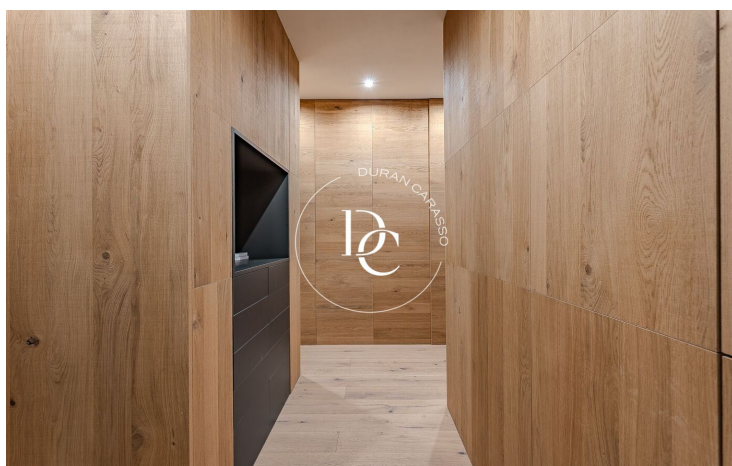

Les dades de cada immoble no són part d'una oferta o d'un contracte. No s'han de considerar exactes o factuais les declaracions fetes per Durán Carasso Grupo Inmobiliario, verbalment o per escrit, respecte de l'immoble, l'estat en què es troba o el valor del mateix. Les fotografies només mostren parts determinades de l'immoble tal com eren en el moment en què es van fer. Les dimensions, àrees i distàncies que es faciliten són només aproximades i han de ser comprovades pel client. Les imatges generades mitjançant ordinador són només una indicació del possible aspecte de l'immoble, i poden canviar en qualsevol moment. La informació sobre un immoble és susceptible de canviar en qualsevol moment.

Contacta amb nosaltres si desitges tenir més informació o programar una visita.