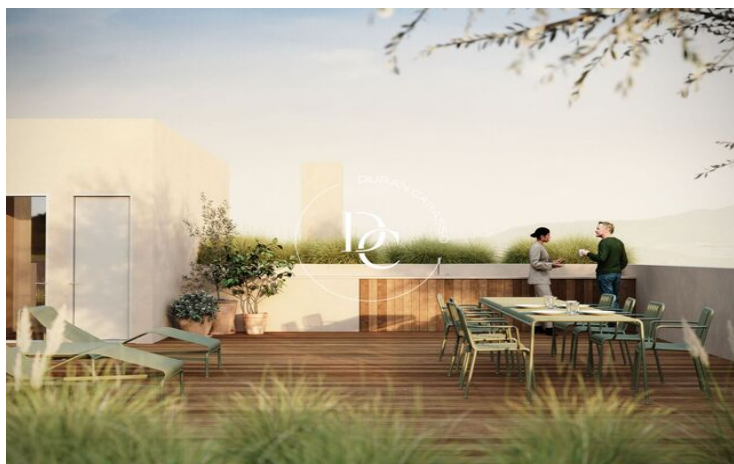

Les dades de cada immoble no són part d'una oferta o d'un contracte. No s'han de considerar exactes o factuais les declaracions fetes per Durán Carasso Grupo Inmobiliario, verbalment o per escrit, respecte de l'immoble, l'estat en què es troba o el valor del mateix. Les fotografies només mostren parts determinades de l'immoble tal com eren en el moment en què es van fer. Les dimensions, àrees i distàncies que es faciliten són només aproximades i han de ser comprovades pel client. Les imatges generades mitjançant ordinador són només una indicació del possible aspecte de l'immoble, i poden canviar en qualsevol moment. La informació sobre un immoble és susceptible de canviar en qualsevol moment.

Contacta amb nosaltres si desitges tenir més informació o programar una visita.