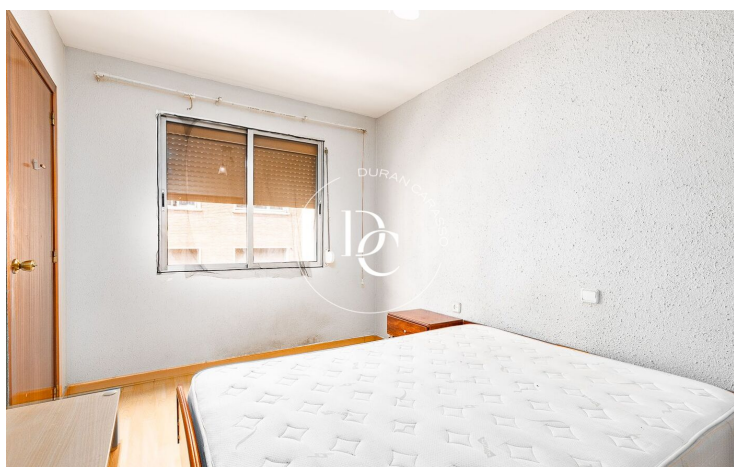

Les dades de cada immoble no són part d'una oferta o d'un contracte. No s'han de considerar exactes o factuais les declaracions fetes per Durán Carasso Grupo Inmobiliario, verbalment o per escrit, respecte de l'immoble, l'estat en què es troba o el valor del mateix. Les fotografies només mostren parts determinades de l'immoble tal com eren en el moment en què es van fer. Les dimensions, àrees i distàncies que es faciliten són només aproximades i han de ser comprovades pel client. Les imatges generades mitjançant ordinador són només una indicació del possible aspecte de l'immoble, i poden canviar en qualsevol moment. La informació sobre un immoble és susceptible de canviar en qualsevol moment.

Contacta amb nosaltres si desitges tenir més informació o programar una visita.