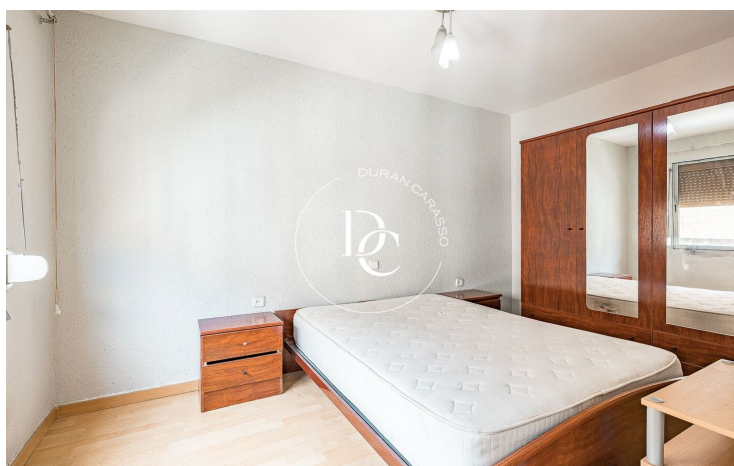

Les dades de cada immoble no són part d'una oferta o d'un contracte. No s'han de considerar exactes o factuais les declaracions fetes per Durán Carasso Grupo Inmobiliario, verbalment o per escrit, respecte de l'immoble, l'estat en què es troba o el valor del mateix. Les fotografies només mostren parts determinades de l'immoble tal com eren en el moment en què es van fer. Les dimensions, àrees i distàncies que es faciliten són només aproximades i han de ser comprovades pel client. Les imatges generades mitjançant ordinador són només una indicació del possible aspecte de l'immoble, i poden canviar en qualsevol moment. La informació sobre un immoble és susceptible de canviar en qualsevol moment.

Contacta amb nosaltres si desitges tenir més informació o programar una visita.