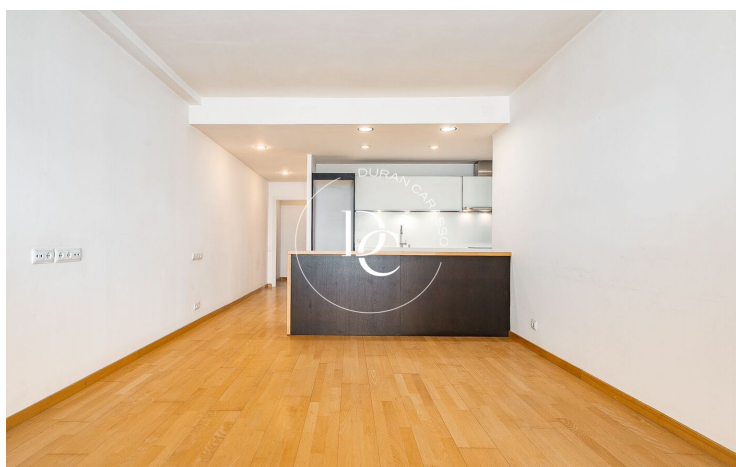

Les dades de cada immoble no són part d'una oferta o d'un contracte. No s'han de considerar exactes o factuais les declaracions fetes per Durán Carasso Grupo Inmobiliario, verbalment o per escrit, respecte de l'immoble, l'estat en què es troba o el valor del mateix. Les fotografies només mostren parts determinades de l'immoble tal com eren en el moment en què es van fer. Les dimensions, àrees i distàncies que es faciliten són només aproximades i han de ser comprovades pel client. Les imatges generades mitjançant ordinador són només una indicació del possible aspecte de l'immoble, i poden canviar en qualsevol moment. La informació sobre un immoble és susceptible de canviar en qualsevol moment.

Contacta amb nosaltres si desitges tenir més informació o programar una visita.