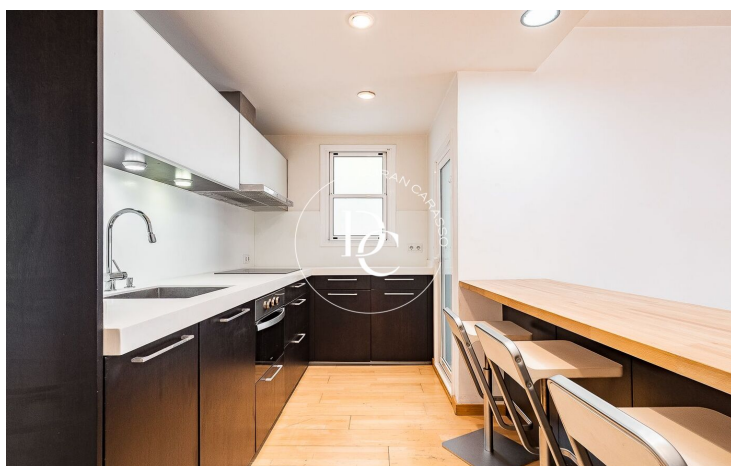

Les dades de cada immoble no són part d'una oferta o d'un contracte. No s'han de considerar exactes o factuais les declaracions fetes per Durán Carasso Grupo Inmobiliario, verbalment o per escrit, respecte de l'immoble, l'estat en què es troba o el valor del mateix. Les fotografies només mostren parts determinades de l'immoble tal com eren en el moment en què es van fer. Les dimensions, àrees i distàncies que es faciliten són només aproximades i han de ser comprovades pel client. Les imatges generades mitjançant ordinador són només una indicació del possible aspecte de l'immoble, i poden canviar en qualsevol moment. La informació sobre un immoble és susceptible de canviar en qualsevol moment.

Contacta amb nosaltres si desitges tenir més informació o programar una visita.