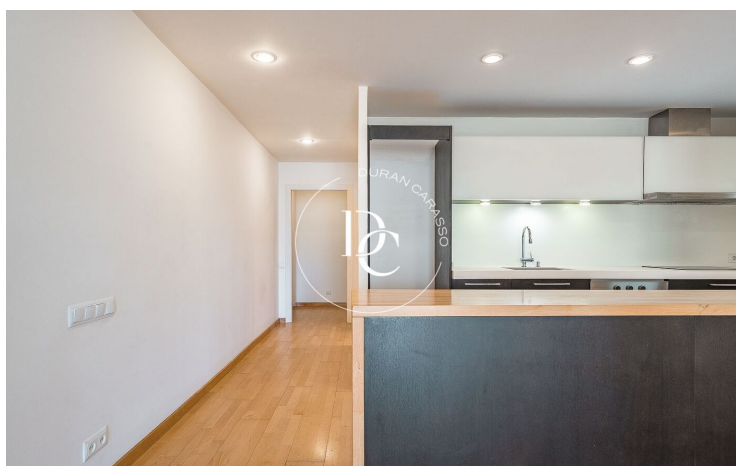

Les dades de cada immoble no són part d'una oferta o d'un contracte. No s'han de considerar exactes o factuais les declaracions fetes per Durán Carasso Grupo Inmobiliario, verbalment o per escrit, respecte de l'immoble, l'estat en què es troba o el valor del mateix. Les fotografies només mostren parts determinades de l'immoble tal com eren en el moment en què es van fer. Les dimensions, àrees i distàncies que es faciliten són només aproximades i han de ser comprovades pel client. Les imatges generades mitjançant ordinador són només una indicació del possible aspecte de l'immoble, i poden canviar en qualsevol moment. La informació sobre un immoble és susceptible de canviar en qualsevol moment.

Contacta amb nosaltres si desitges tenir més informació o programar una visita.