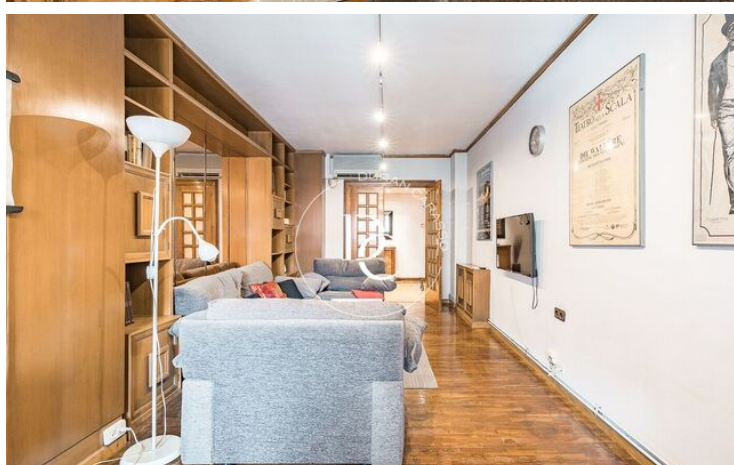

AMPLI PIS DE 4 HABITACIONS AMB ASCENSOR A BARCELONA

L'Antiga Esquerra de l'Eixample / Barcelona

Preu	788.000 €	✓ Aire condicionat	✓ Calefacció
Sup. construïda	140 m ²	✓ Ascensor	✓ Amoblat
Sup. útil	130 m ²	✓ Balcó	✓ Armaris encastats
Habitacions	4	✓ Exterior	
Banys	2		
Classificació energètica	E		
Índex prestació energètica	170.00 kw h/m ² any		
Classificació d'emissions	E		
Emissions	35.00 co/m ² any		
Any de construcció	1966		
Planta	2		