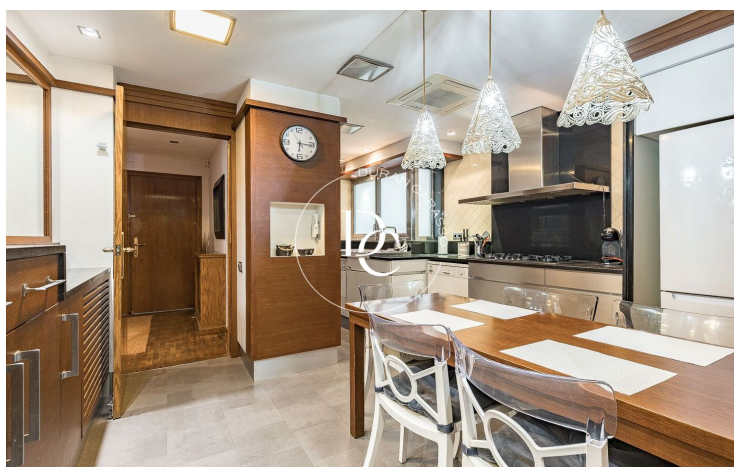

AMPLI PIS DE 4 HABITACIONS AMB ASCENSOR A BARCELONA

L'Antiga Esquerra de l'Eixample / Barcelona

Preu	788.000 €	✓ Aire condicionat	✓ Calefacció
Sup. construïda	140 m ²	✓ Ascensor	✓ Amoblat
Sup. útil	130 m ²	✓ Balcó	✓ Armaris encastats
Habitacions	4	✓ Exterior	
Banys	2		
Classificació energètica	E		
Índex prestació energètica	170.00 kw h/m ² any		
Classificació d'emissions	E		
Emissions	35.00 co/m ² any		
Any de construcció	1966		
Planta	2		