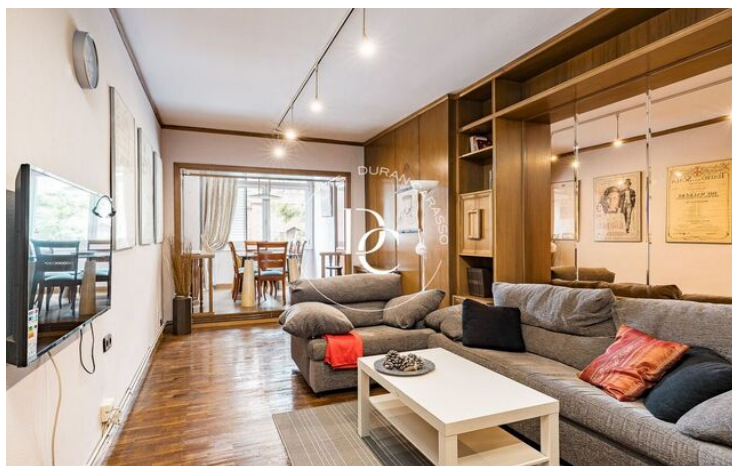

AMPLI PIS DE 4 HABITACIONS AMB ASCENSOR A BARCELONA

L'Antiga Esquerra de l'Eixample / Barcelona

Preu	788.000 €	✓ Aire condicionat	✓ Calefacció
Sup. construïda	140 m ²	✓ Ascensor	✓ Amoblat
Sup. útil	130 m ²	✓ Balcó	✓ Armaris encastats
Habitacions	4	✓ Exterior	
Banys	2		
Classificació energètica	E		
Índex prestació energètica	170.00 kw h/m ² any		
Classificació d'emissions	E		
Emissions	35.00 co/m ² any		
Any de construcció	1966		
Planta	2		