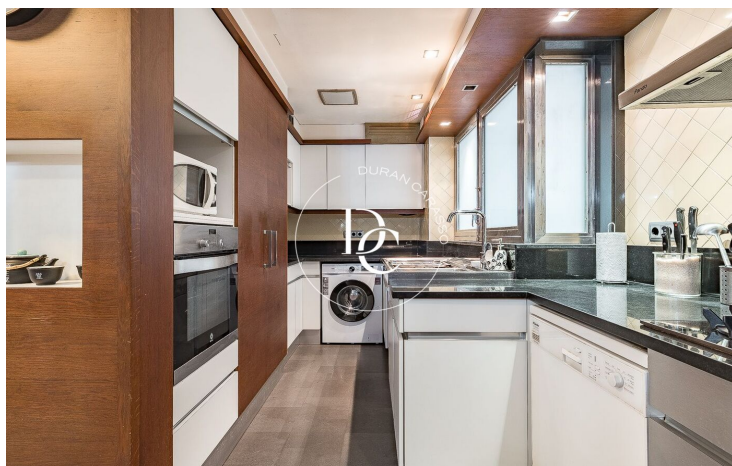

AMPLI PIS DE 4 HABITACIONS AMB ASCENSOR A BARCELONA

L'Antiga Esquerra de l'Eixample / Barcelona

Preu	788.000 €	✓ Aire condicionat	✓ Calefacció
Sup. construïda	140 m ²	✓ Ascensor	✓ Amoblat
Sup. útil	130 m ²	✓ Balcó	✓ Armaris encastats
Habitacions	4	✓ Exterior	
Banys	2		
Classificació energètica	E		
Índex prestació energètica	170.00 kw h/m ² any		
Classificació d'emissions	E		
Emissions	35.00 co/m ² any		
Any de construcció	1966		
Planta	2		