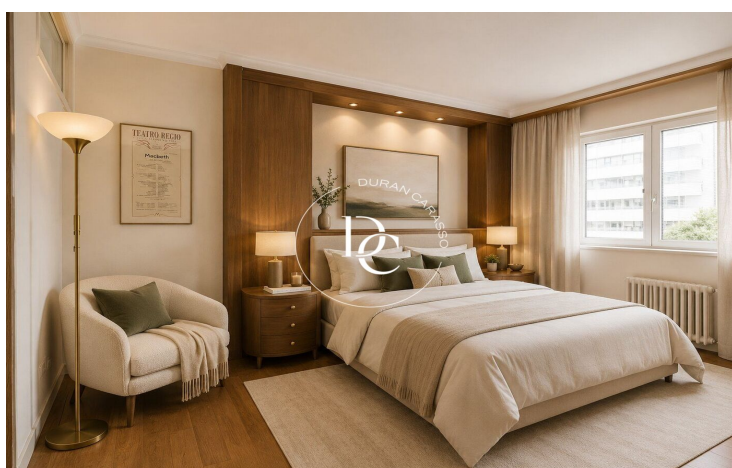

AMPLI PIS DE 4 HABITACIONS AMB ASCENSOR A BARCELONA

L'Antiga Esquerra de l'Eixample / Barcelona

Preu	788.000 €	✓ Aire condicionat	✓ Calefacció
Sup. construïda	140 m ²	✓ Ascensor	✓ Amoblat
Sup. útil	130 m ²	✓ Balcó	✓ Armaris encastats
Habitacions	4	✓ Exterior	
Banys	2		
Classificació energètica	E		
Índex prestació energètica	170.00 kw h/m ² any		
Classificació d'emissions	E		
Emissions	35.00 co/m ² any		
Any de construcció	1966		
Planta	2		