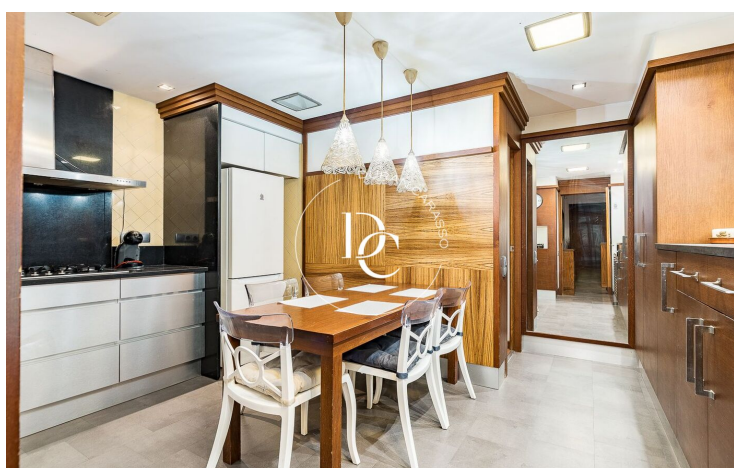

AMPLI PIS DE 4 HABITACIONS AMB ASCENSOR A BARCELONA

L'Antiga Esquerra de l'Eixample / Barcelona

Preu	788.000 €	✓ Aire condicionat	✓ Calefacció
Sup. construïda	140 m ²	✓ Ascensor	✓ Amoblat
Sup. útil	130 m ²	✓ Balcó	✓ Armaris encastats
Habitacions	4	✓ Exterior	
Banys	2		
Classificació energètica	E		
Índex prestació energètica	170.00 kw h/m ² any		
Classificació d'emissions	E		
Emissions	35.00 co/m ² any		
Any de construcció	1966		
Planta	2		