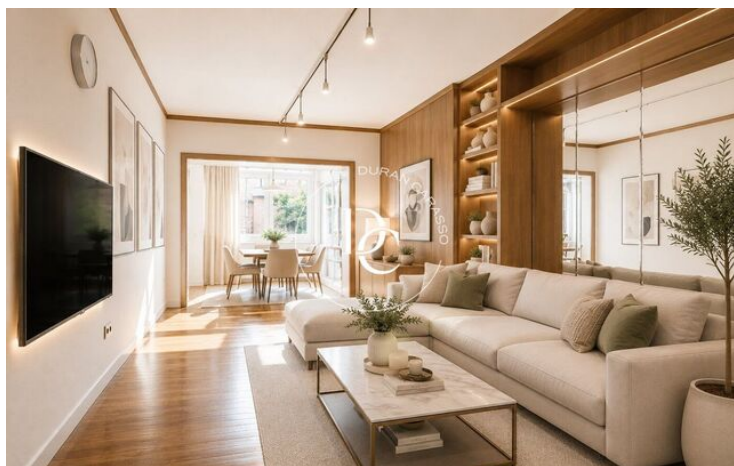

AMPLI PIS DE 4 HABITACIONS AMB ASCENSOR A BARCELONA

L'Antiga Esquerra de l'Eixample / Barcelona

Preu	788.000 €	✓ Aire condicionat	✓ Calefacció
Sup. construïda	140 m ²	✓ Ascensor	✓ Amoblat
Sup. útil	130 m ²	✓ Balcó	✓ Armaris encastats
Habitacions	4	✓ Exterior	
Banys	2		
Classificació energètica	E		
Índex prestació energètica	170.00 kw h/m ² any		
Classificació d'emissions	E		
Emissions	35.00 co/m ² any		
Any de construcció	1966		
Planta	2		