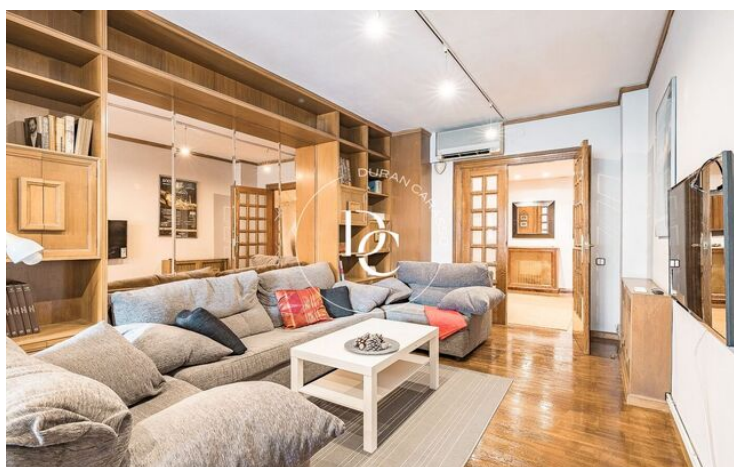

AMPLI PIS DE 4 HABITACIONS AMB ASCENSOR A BARCELONA

L'Antiga Esquerra de l'Eixample / Barcelona

Preu	788.000 €	✓ Aire condicionat	✓ Calefacció
Sup. construïda	140 m ²	✓ Ascensor	✓ Amoblat
Sup. útil	130 m ²	✓ Balcó	✓ Armaris encastats
Habitacions	4	✓ Exterior	
Banys	2		
Classificació energètica	E		
Índex prestació energètica	170.00 kw h/m ² any		
Classificació d'emissions	E		
Emissions	35.00 co/m ² any		
Any de construcció	1966		
Planta	2		