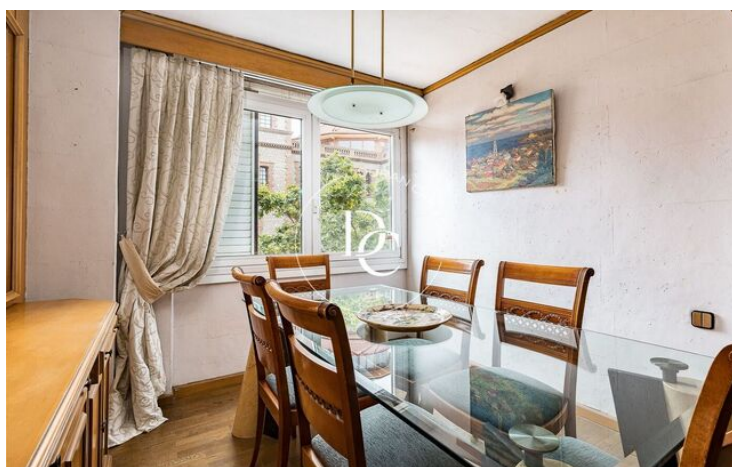

AMPLI PIS DE 4 HABITACIONS AMB ASCENSOR A BARCELONA

L'Antiga Esquerra de l'Eixample / Barcelona

Preu	788.000 €	✓ Aire condicionat	✓ Calefacció
Sup. construïda	140 m ²	✓ Ascensor	✓ Amoblat
Sup. útil	130 m ²	✓ Balcó	✓ Armaris encastats
Habitacions	4	✓ Exterior	
Banys	2		
Classificació energètica	E		
Índex prestació energètica	170.00 kw h/m ² any		
Classificació d'emissions	E		
Emissions	35.00 co/m ² any		
Any de construcció	1966		
Planta	2		