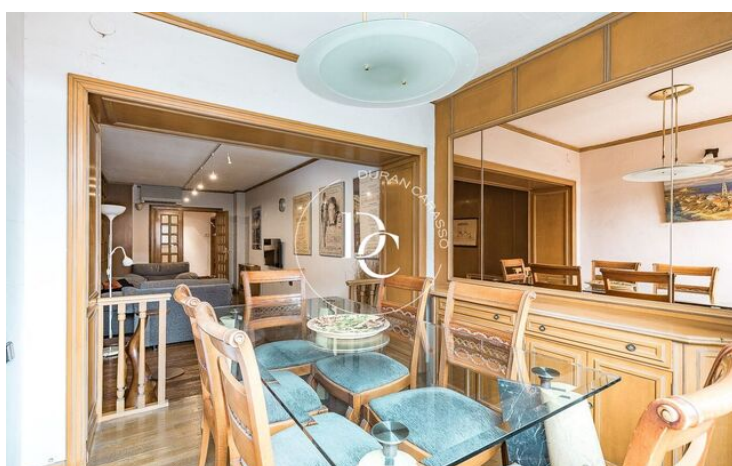

AMPLI PIS DE 4 HABITACIONS AMB ASCENSOR A BARCELONA

L'Antiga Esquerra de l'Eixample / Barcelona

Preu	788.000 €	✓ Aire condicionat	✓ Calefacció
Sup. construïda	140 m ²	✓ Ascensor	✓ Amoblat
Sup. útil	130 m ²	✓ Balcó	✓ Armaris encastats
Habitacions	4	✓ Exterior	
Banys	2		
Classificació energètica	E		
Índex prestació energètica	170.00 kw h/m ² any		
Classificació d'emissions	E		
Emissions	35.00 co/m ² any		
Any de construcció	1966		
Planta	2		