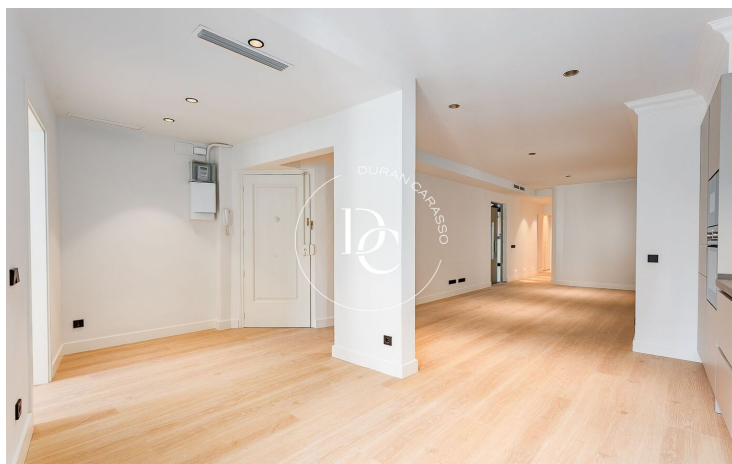

Les dades de cada immoble no són part d'una oferta o d'un contracte. No s'han de considerar exactes o factuais les declaracions fetes per Durán Carasso Grupo Inmobiliario, verbalment o per escrit, respecte de l'immoble, l'estat en què es troba o el valor del mateix. Les fotografies només mostren parts determinades de l'immoble tal com eren en el moment en què es van fer. Les dimensions, àrees i distàncies que es faciliten són només aproximades i han de ser comprovades pel client. Les imatges generades mitjançant ordinador són només una indicació del possible aspecte de l'immoble, i poden canviar en qualsevol moment. La informació sobre un immoble és susceptible de canviar en qualsevol moment.

Contacta amb nosaltres si desitges tenir més informació o programar una visita.