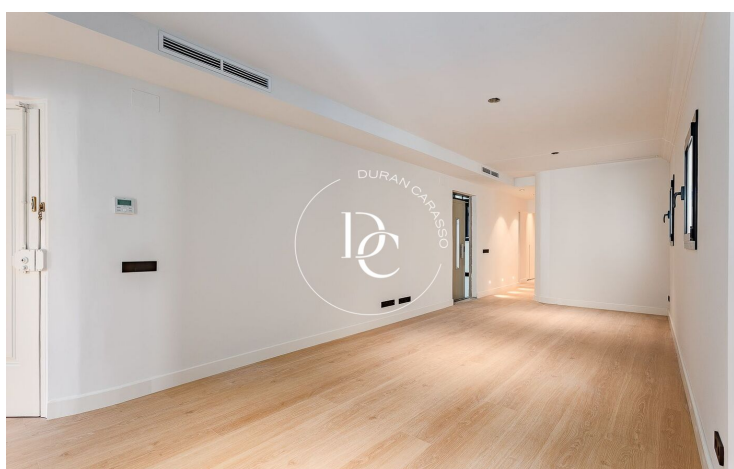

Les dades de cada immoble no són part d'una oferta o d'un contracte. No s'han de considerar exactes o factuais les declaracions fetes per Durán Carasso Grupo Inmobiliario, verbalment o per escrit, respecte de l'immoble, l'estat en què es troba o el valor del mateix. Les fotografies només mostren parts determinades de l'immoble tal com eren en el moment en què es van fer. Les dimensions, àrees i distàncies que es faciliten són només aproximades i han de ser comprovades pel client. Les imatges generades mitjançant ordinador són només una indicació del possible aspecte de l'immoble, i poden canviar en qualsevol moment. La informació sobre un immoble és susceptible de canviar en qualsevol moment.

Contacta amb nosaltres si desitges tenir més informació o programar una visita.