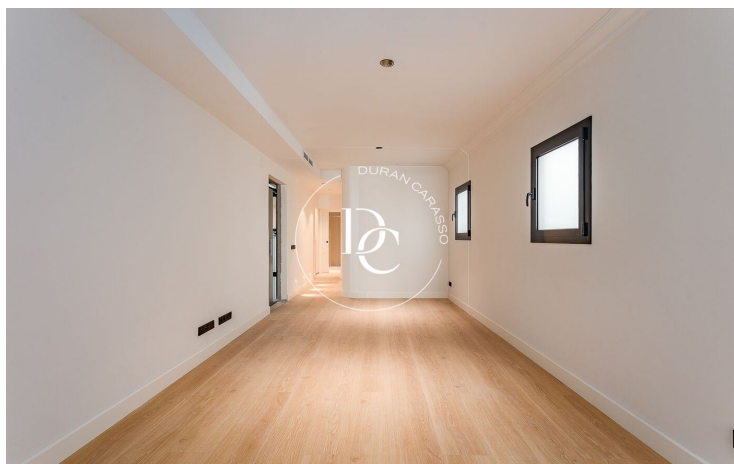

Les dades de cada immoble no són part d'una oferta o d'un contracte. No s'han de considerar exactes o factuais les declaracions fetes per Durán Carasso Grupo Inmobiliario, verbalment o per escrit, respecte de l'immoble, l'estat en què es troba o el valor del mateix. Les fotografies només mostren parts determinades de l'immoble tal com eren en el moment en què es van fer. Les dimensions, àrees i distàncies que es faciliten són només aproximades i han de ser comprovades pel client. Les imatges generades mitjançant ordinador són només una indicació del possible aspecte de l'immoble, i poden canviar en qualsevol moment. La informació sobre un immoble és susceptible de canviar en qualsevol moment.

Contacta amb nosaltres si desitges tenir més informació o programar una visita.