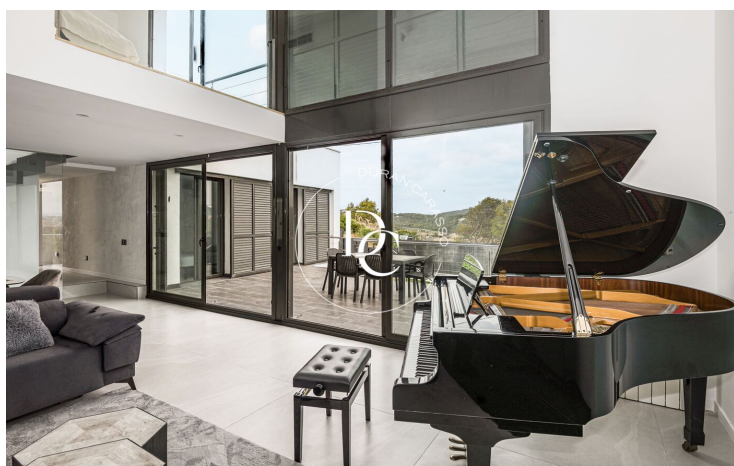

Les dades de cada immoble no són part d'una oferta o d'un contracte. No s'han de considerar exactes o factuais les declaracions fetes per Durán Carasso Grupo Inmobiliario, verbalment o per escrit, respecte de l'immoble, l'estat en què es troba o el valor del mateix. Les fotografies només mostren parts determinades de l'immoble tal com eren en el moment en què es van fer. Les dimensions, àrees i distàncies que es faciliten són només aproximades i han de ser comprovades pel client. Les imatges generades mitjançant ordinador són només una indicació del possible aspecte de l'immoble, i poden canviar en qualsevol moment. La informació sobre un immoble és susceptible de canviar en qualsevol moment.

Contacta amb nosaltres si desitges tenir més informació o programar una visita.