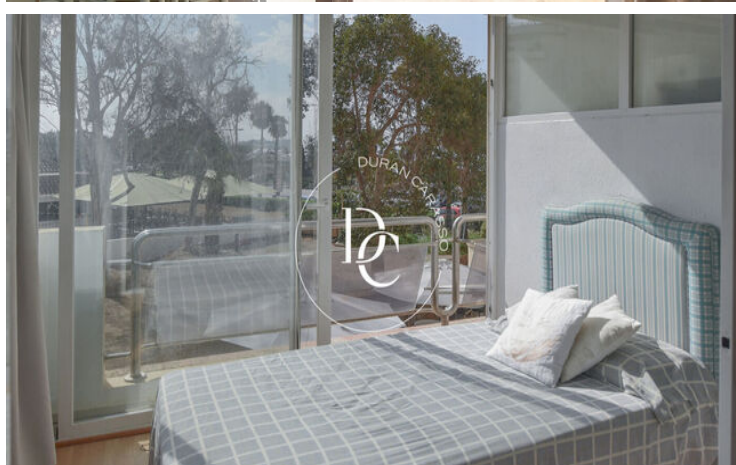

PIS EN VENDA A EDIFICI MEDITERRANI, MARINA BOTAFOC

Marina Botafoc - Talamanca / Eivissa

Preu	945.000 €	✓ Piscina	✓ Aire condicionat
Sup. construïda	120 m ²	✓ Calefacció	✓ Vistes al mar
Sup. útil	112 m ²	✓ Jardí	✓ Ascensor
Habitacions	2	✓ Seguretat	✓ Terrassa
Banys	2	✓ Balcó	
Classificació energètica	G		
Classificació d'emissions	G		
Any de construcció	1989		