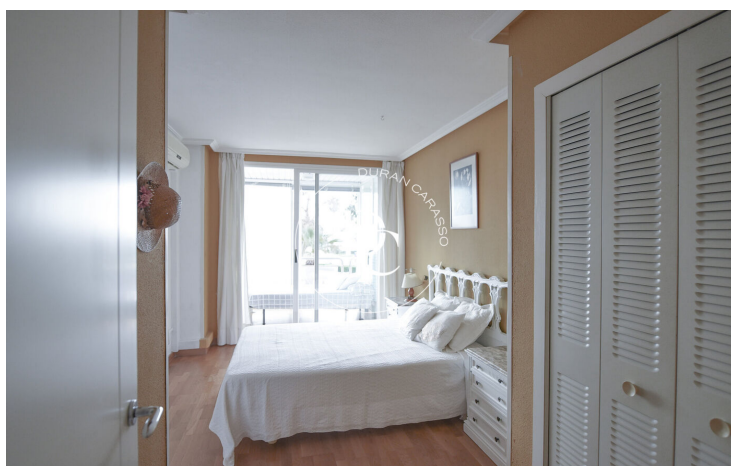

PIS EN VENDA A EDIFICI MEDITERRANI, MARINA BOTAFOC

Marina Botafoc - Talamanca / Eivissa

Preu	945.000 €	✓ Piscina	✓ Aire condicionat
Sup. construïda	120 m ²	✓ Calefacció	✓ Vistes al mar
Sup. útil	112 m ²	✓ Jardí	✓ Ascensor
Habitacions	2	✓ Seguretat	✓ Terrassa
Banys	2	✓ Balcó	
Classificació energètica	G		
Classificació d'emissions	G		
Any de construcció	1989		