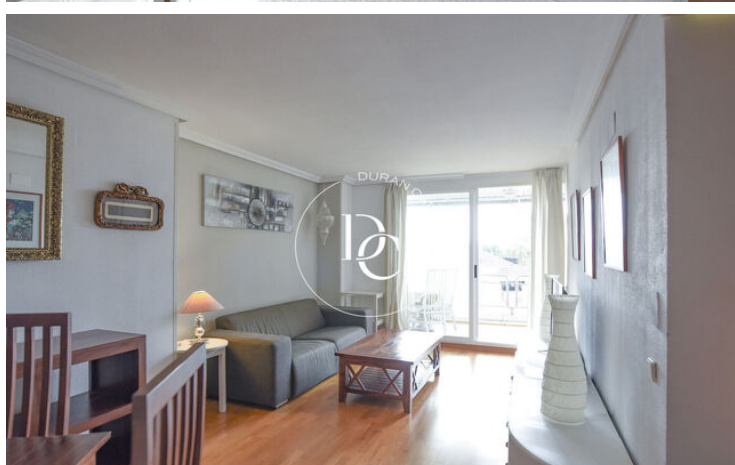

PIS EN VENDA A EDIFICI MEDITERRANI, MARINA BOTAFOC

Marina Botafoc - Talamanca / Eivissa

Preu	945.000 €	✓ Piscina	✓ Aire condicionat
Sup. construïda	120 m ²	✓ Calefacció	✓ Vistes al mar
Sup. útil	112 m ²	✓ Jardí	✓ Ascensor
Habitacions	2	✓ Seguretat	✓ Terrassa
Banys	2	✓ Balcó	
Classificació energètica	G		
Classificació d'emissions	G		
Any de construcció	1989		