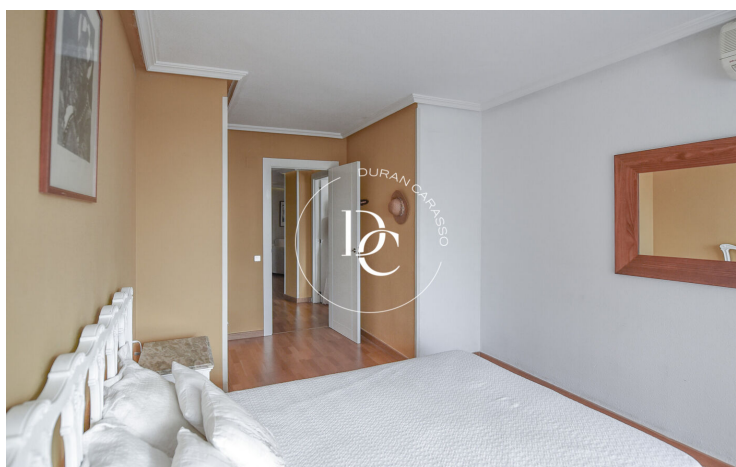

PIS EN VENDA A EDIFICI MEDITERRANI, MARINA BOTAFOC

Marina Botafoc - Talamanca / Eivissa

Preu	945.000 €	✓ Piscina	✓ Aire condicionat
Sup. construïda	120 m ²	✓ Calefacció	✓ Vistes al mar
Sup. útil	112 m ²	✓ Jardí	✓ Ascensor
Habitacions	2	✓ Seguretat	✓ Terrassa
Banys	2	✓ Balcó	
Classificació energètica	G		
Classificació d'emissions	G		
Any de construcció	1989		