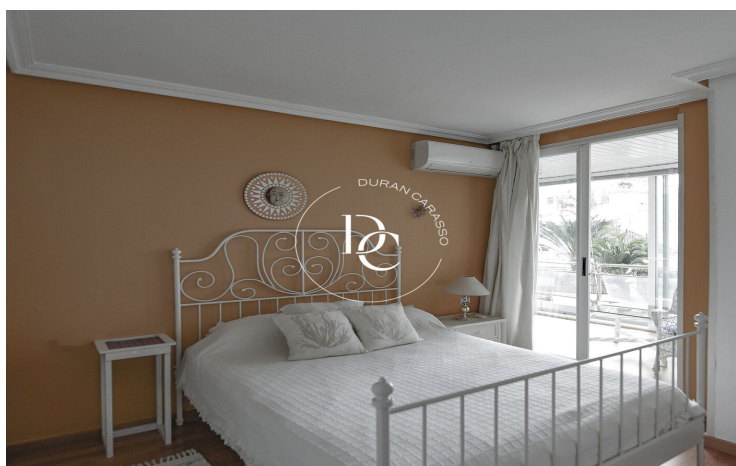

PIS EN VENDA A EDIFICI MEDITERRANI, MARINA BOTAFOC

Marina Botafoc - Talamanca / Eivissa

Preu	945.000 €	✓ Piscina	✓ Aire condicionat
Sup. construïda	120 m ²	✓ Calefacció	✓ Vistes al mar
Sup. útil	112 m ²	✓ Jardí	✓ Ascensor
Habitacions	2	✓ Seguretat	✓ Terrassa
Banys	2	✓ Balcó	
Classificació energètica	G		
Classificació d'emissions	G		
Any de construcció	1989		