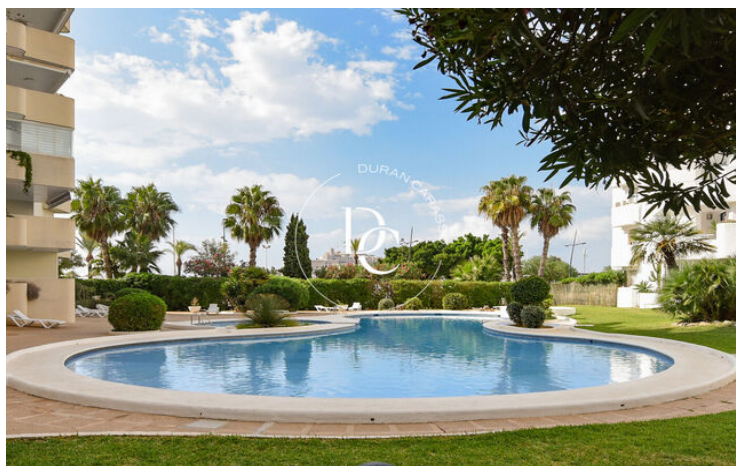

PIS EN VENDA A EDIFICI MEDITERRANI, MARINA BOTAFOC

Marina Botafoc - Talamanca / Eivissa

Preu	945.000 €	✓ Piscina	✓ Aire condicionat
Sup. construïda	120 m ²	✓ Calefacció	✓ Vistes al mar
Sup. útil	112 m ²	✓ Jardí	✓ Ascensor
Habitacions	2	✓ Seguretat	✓ Terrassa
Banys	2	✓ Balcó	
Classificació energètica	G		
Classificació d'emissions	G		
Any de construcció	1989		