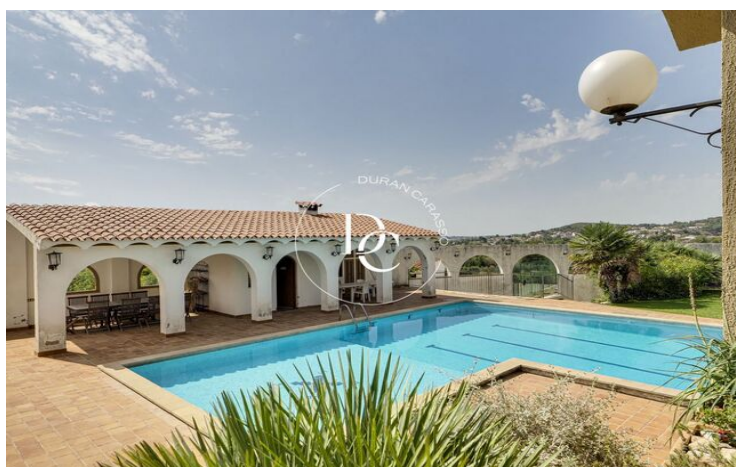

ESPECTACULAR MASIA ENVOLTADA DE VINYES A GUARDIOLA DE FONT-RUBÍ, A NOMÉS 6 MI...

Font rubí / Alt Penedès

Preu	1.800.000 €	✓ Piscina	✓ Calefacció
Sup. construïda	420 m ²	✓ Vistes a la muntanya	✓ Jardí
Sup. útil	390 m ²	✓ Traster	✓ Amoblat
Habitacions	9	✓ Xemeneia	✓ Parking
Banys	5	✓ Terrassa	✓ Pista de tennis
Terreny	30.000 m ²	✓ Armari encastats	✓ Exterior
Classificació energètica	Pendent		
Classificació d'emissions	Pendent		

Aquesta propietat, amb un total de 260 metres útils a la casa principal, a més d'una casa de convidats de 30 metres i 100 metres útils distribuïts en construccions exteriors per a diversos usos, és perfecta tant per a aquells que busquen una residència privada com per als que volen emprendre un negoci d'hotel rural o de restauració.

Les vistes des de les habitacions i des de qualsevol estança de la casa cap a les vinyes són de somni, oferint un paisatge espectacular en totes les direccions. Aquesta connexió visual amb la natura converteix cada racó de la casa en un espai per gaudir de la tranquil·litat de l'entorn.

La masia està equipada amb totes les comoditats modernes: calefacció per radiadors de fosa, alarma, i subministrament d'aigua tant de la xarxa com d'un pou propi, garantint autosuficiència hídrica.

L'exterior és impressionant, envoltat de jardins ben cuidats i gespa. La zona de la piscina inclou un porxo cobert amb cuina exterior, barbacoa, dutxes i una segona cuina, ideal per gaudir de menjars a l'aire lliure. A més, la propietat disposa d'una pista de tennis i diverses edificacions auxiliars per al resguard de maquinàr...