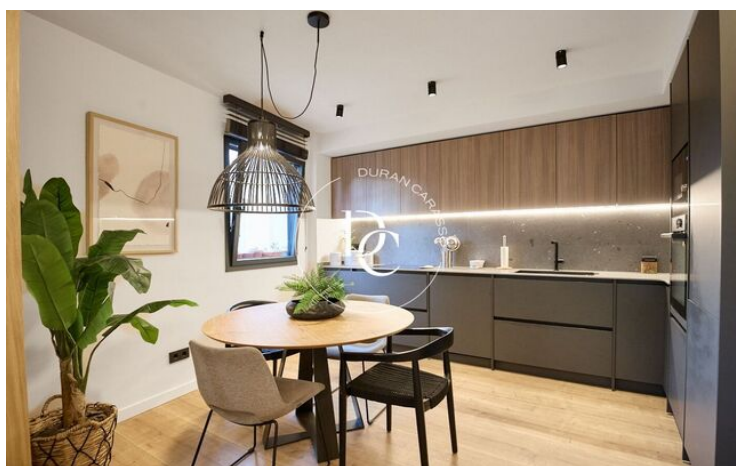

Puigcerdà / La Cerdanya

Fantàstic apartament situat al cor de la capital de la comarca, en una situació immillorable, a pocs metres del centre comercial i envoltada de tots els serveis. L'habitatge destaca per l'excel·lent distribució, separant perfectament la zona de dia i la zona de nit. En entrar, un ampli rebedor dona la benvinguda i condueix a una lluminosa sala d'estar amb sortida directa al balcó amb vistes clares. La cuina totalment integrada al saló, espai ideal per a les trobades familiars i el dia a dia. A la zona de nit, la propietat disposa de 3 habitacions: una magnífica suite amb bany privat, una segona habitació doble i la tercera habitació individual. L'apartament es completa amb un segon bany totalment funcional per la resta de la família i els convidats. L'edifici disposa d'ascensor, oferint la màxima comoditat en tot moment, connectant directament amb la zona del subterrani, on s'ubica una plaça de pàrquing, còmode i fàcil d'estacionar. Es destaca també pel seu sistema de climatització per aerotèrmia, tancaments d'alta qualitat i xemeneia de pèl.lets, donant una elecció eficient i sostenible energèticament. Una oportunitat única per viure al centre amb totes les comoditats de disseny, espai i accessibilitat.