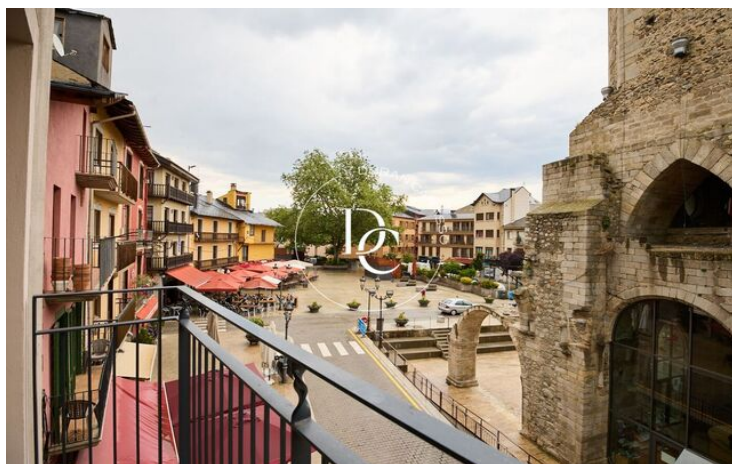

Puigcerdà / La Cerdanya

Fantàstic apartament situat al cor de la capital de la comarca, en una situació immillorable, a pocs metres del centre comercial i envoltada de tots els serveis. L'habitatge destaca per l'excel·lent distribució, separant perfectament la zona de dia i la zona de nit. En entrar, un ampli rebedor dona la benvinguda i condueix a una lluminosa sala d'estar amb sortida directa al balcó amb vistes clares. La cuina totalment integrada al saló, espai ideal per a les trobades familiars i el dia a dia. A la zona de nit, la propietat disposa de 3 habitacions: una magnífica suite amb bany privat, una segona habitació doble i la tercera habitació individual. L'apartament es completa amb un segon bany totalment funcional per la resta de la família i els convidats. L'edifici disposa d'ascensor, oferint la màxima comoditat en tot moment, connectant directament amb la zona del subterrani, on s'ubica una plaça de pàrquing, còmode i fàcil d'estacionar. Es destaca també pel seu sistema de climatització per aerotèrmia, tancaments d'alta qualitat i xemeneia de pèl.lets, donant una elecció eficient i sostenible energèticament. Una oportunitat única per viure al centre amb totes les comoditats de disseny, espai i accessibilitat.