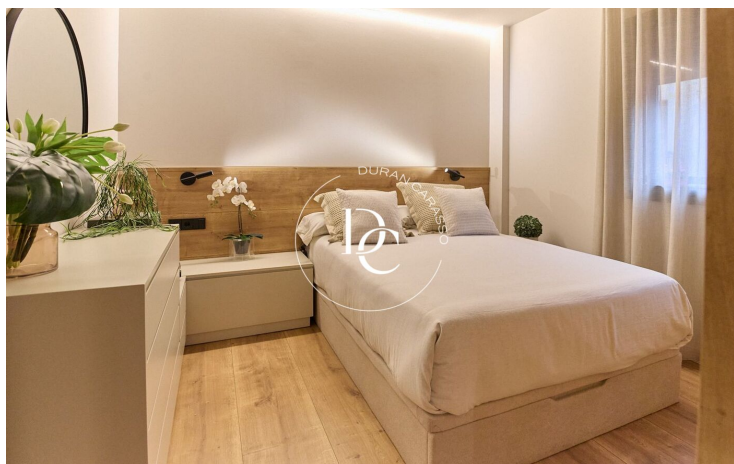

FANTÀSTIC APARTAMENT AL CENTRE DE PUIGCERDÀ

Puigcerdà / La Cerdanya

Preu	512.000 €	✓ Calefacció	✓ Vistes a la muntanya
Sup. construïda	88 m ²	✓ Traster	✓ Ascensor
Habitacions	3	✓ Amoblat	✓ Xemeneia
Bany	2	✓ Parking	✓ Balcó
Classificació energètica	A	✓ Armaris encastrats	✓ Exterior
Índex prestació energètica	42.00 kw h/m ² any		
Classificació d'emissions	A		
Emissions	8.00 co/m ² any		
Any de construcció	2024		
Planta	2		

Puigcerdà / La Cerdanya

Fantàstic apartament situat al cor de la capital de la comarca, en una situació immillorable, a pocs metres del centre comercial i envoltada de tots els serveis. L'habitatge destaca per l'excel·lent distribució, separant perfectament la zona de dia i la zona de nit. En entrar, un ampli rebedor dona la benvinguda i condueix a una lluminosa sala d'estar amb sortida directa al balcó amb vistes clares. La cuina totalment integrada al saló, espai ideal per a les trobades familiars i el dia a dia. A la zona de nit, la propietat disposa de 3 habitacions: una magnífica suite amb bany privat, una segona habitació doble i la tercera habitació individual. L'apartament es completa amb un segon bany totalment funcional per la resta de la família i els convidats. L'edifici disposa d'ascensor, oferint la màxima comoditat en tot moment, connectant directament amb la zona del subterrani, on s'ubica una plaça de pàrquing, còmode i fàcil d'estacionar. Es destaca també pel seu sistema de climatització per aerotèrmia, tancaments d'alta qualitat i xemeneia de pèl.lets, donant una elecció eficient i sostenible energèticament. Una oportunitat única per viure al centre amb totes les comoditats de disseny, espai i accessibilitat.