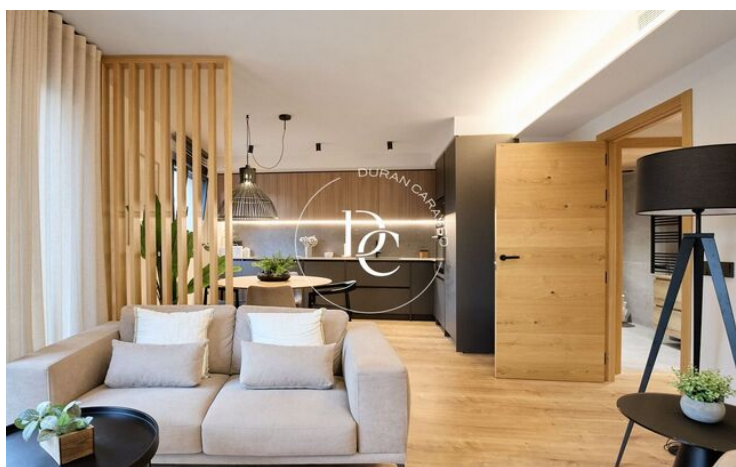

FANTÀSTIC APARTAMENT AL CENTRE DE PUIGCERDÀ

Puigcerdà / La Cerdanya

Preu	512.000 €	✓ Calefacció	✓ Vistes a la muntanya
Sup. construïda	88 m ²	✓ Traster	✓ Ascensor
Habitacions	3	✓ Amoblat	✓ Xemeneia
Bany	2	✓ Parking	✓ Balcó
Classificació energètica	A	✓ Armaris encastrats	✓ Exterior
Índex prestació energètica	42.00 kw h/m ² any		
Classificació d'emissions	A		
Emissions	8.00 co/m ² any		
Any de construcció	2024		
Planta	2		

Puigcerdà / La Cerdanya

Fantàstic apartament situat al cor de la capital de la comarca, en una situació immillorable, a pocs metres del centre comercial i envoltada de tots els serveis. L'habitatge destaca per l'excel·lent distribució, separant perfectament la zona de dia i la zona de nit. En entrar, un ampli rebedor dona la benvinguda i condueix a una lluminosa sala d'estar amb sortida directa al balcó amb vistes clares. La cuina totalment integrada al saló, espai ideal per a les trobades familiars i el dia a dia. A la zona de nit, la propietat disposa de 3 habitacions: una magnífica suite amb bany privat, una segona habitació doble i la tercera habitació individual. L'apartament es completa amb un segon bany totalment funcional per la resta de la família i els convidats. L'edifici disposa d'ascensor, oferint la màxima comoditat en tot moment, connectant directament amb la zona del subterrani, on s'ubica una plaça de pàrquing, còmode i fàcil d'estacionar. Es destaca també pel seu sistema de climatització per aerotèrmia, tancaments d'alta qualitat i xemeneia de pèl.lets, donant una elecció eficient i sostenible energèticament. Una oportunitat única per viure al centre amb totes les comoditats de disseny, espai i accessibilitat.