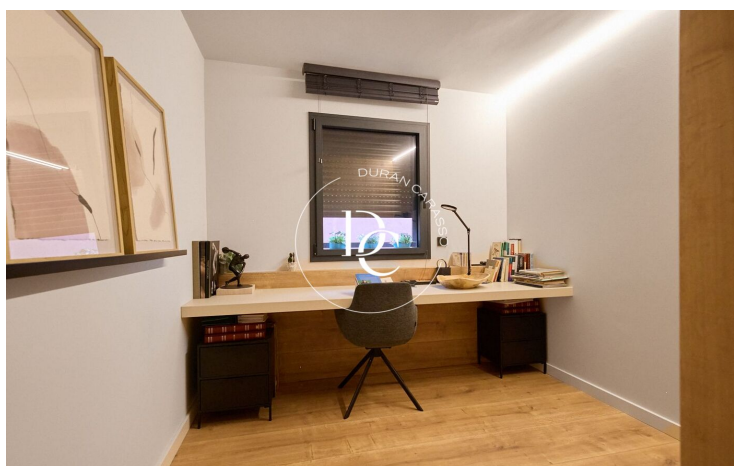

Puigcerdà / La Cerdanya

Fantàstic apartament situat al cor de la capital de la comarca, en una situació immillorable, a pocs metres del centre comercial i envoltada de tots els serveis. L'habitatge destaca per l'excel·lent distribució, separant perfectament la zona de dia i la zona de nit. En entrar, un ampli rebedor dona la benvinguda i condueix a una lluminosa sala d'estar amb sortida directa al balcó amb vistes clares. La cuina totalment integrada al saló, espai ideal per a les trobades familiars i el dia a dia. A la zona de nit, la propietat disposa de 3 habitacions: una magnífica suite amb bany privat, una segona habitació doble i la tercera habitació individual. L'apartament es completa amb un segon bany totalment funcional per la resta de la família i els convidats. L'edifici disposa d'ascensor, oferint la màxima comoditat en tot moment, connectant directament amb la zona del subterrani, on s'ubica una plaça de pàrquing, còmode i fàcil d'estacionar. Es destaca també pel seu sistema de climatització per aerotèrmia, tancaments d'alta qualitat i xemeneia de pèl.lets, donant una elecció eficient i sostenible energèticament. Una oportunitat única per viure al centre amb totes les comoditats de disseny, espai i accessibilitat.