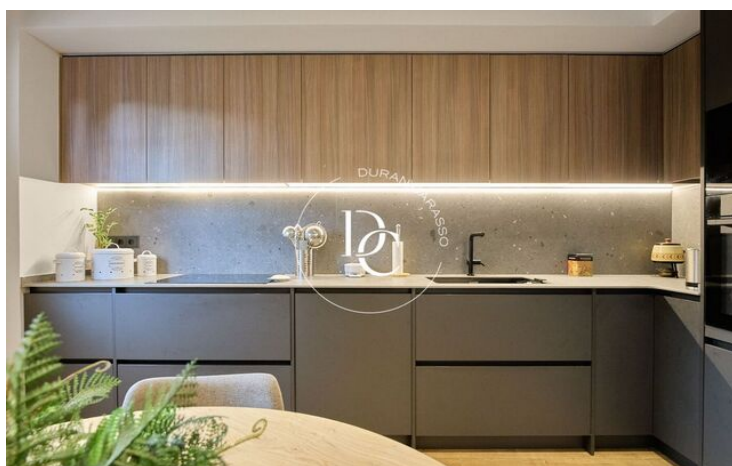

Puigcerdà / La Cerdanya

Fantàstic apartament situat al cor de la capital de la comarca, en una situació immillorable, a pocs metres del centre comercial i envoltada de tots els serveis. L'habitatge destaca per l'excel·lent distribució, separant perfectament la zona de dia i la zona de nit. En entrar, un ampli rebedor dona la benvinguda i condueix a una lluminosa sala d'estar amb sortida directa al balcó amb vistes clares. La cuina totalment integrada al saló, espai ideal per a les trobades familiars i el dia a dia. A la zona de nit, la propietat disposa de 3 habitacions: una magnífica suite amb bany privat, una segona habitació doble i la tercera habitació individual. L'apartament es completa amb un segon bany totalment funcional per la resta de la família i els convidats. L'edifici disposa d'ascensor, oferint la màxima comoditat en tot moment, connectant directament amb la zona del subterrani, on s'ubica una plaça de pàrquing, còmode i fàcil d'estacionar. Es destaca també pel seu sistema de climatització per aerotèrmia, tancaments d'alta qualitat i xemeneia de pèl.lets, donant una elecció eficient i sostenible energèticament. Una oportunitat única per viure al centre amb totes les comoditats de disseny, espai i accessibilitat.