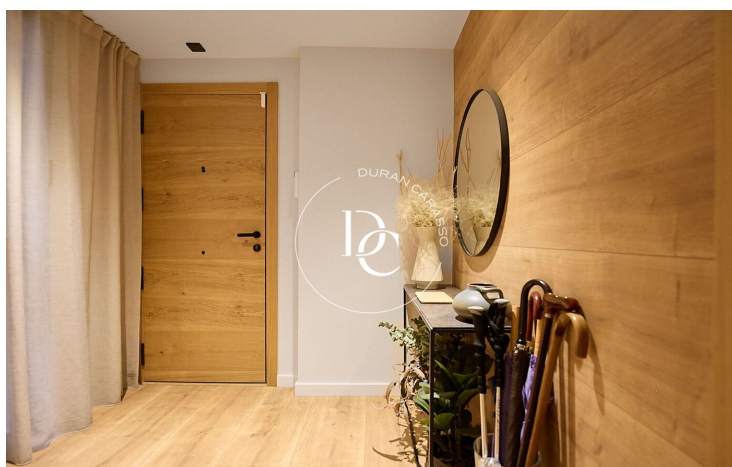

Puigcerdà / La Cerdanya

Fantàstic apartament situat al cor de la capital de la comarca, en una situació immillorable, a pocs metres del centre comercial i envoltada de tots els serveis. L'habitatge destaca per l'excel·lent distribució, separant perfectament la zona de dia i la zona de nit. En entrar, un ampli rebedor dona la benvinguda i condueix a una lluminosa sala d'estar amb sortida directa al balcó amb vistes clares. La cuina totalment integrada al saló, espai ideal per a les trobades familiars i el dia a dia. A la zona de nit, la propietat disposa de 3 habitacions: una magnífica suite amb bany privat, una segona habitació doble i la tercera habitació individual. L'apartament es completa amb un segon bany totalment funcional per la resta de la família i els convidats. L'edifici disposa d'ascensor, oferint la màxima comoditat en tot moment, connectant directament amb la zona del subterrani, on s'ubica una plaça de pàrquing, còmode i fàcil d'estacionar. Es destaca també pel seu sistema de climatització per aerotèrmia, tancaments d'alta qualitat i xemeneia de pèl.lets, donant una elecció eficient i sostenible energèticament. Una oportunitat única per viure al centre amb totes les comoditats de disseny, espai i accessibilitat.