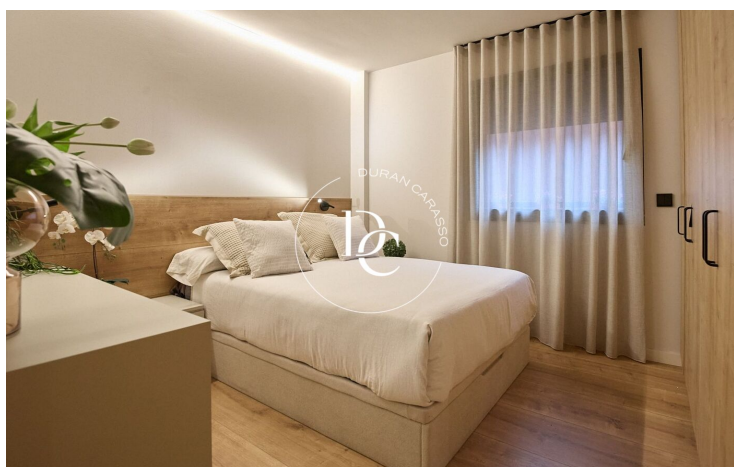

FANTÀSTIC APARTAMENT AL CENTRE DE PUIGCERDÀ

Puigcerdà / La Cerdanya

Preu	512.000 €	✓ Calefacció	✓ Vistes a la muntanya
Sup. construïda	88 m ²	✓ Traster	✓ Ascensor
Habitacions	3	✓ Amoblat	✓ Xemeneia
Bany	2	✓ Parking	✓ Balcó
Classificació energètica	A	✓ Armaris encastrats	✓ Exterior
Índex prestació energètica	42.00 kw h/m ² any		
Classificació d'emissions	A		
Emissions	8.00 co/m ² any		
Any de construcció	2024		
Planta	2		

Puigcerdà / La Cerdanya

Fantàstic apartament situat al cor de la capital de la comarca, en una situació immillorable, a pocs metres del centre comercial i envoltada de tots els serveis. L'habitatge destaca per l'excel·lent distribució, separant perfectament la zona de dia i la zona de nit. En entrar, un ampli rebedor dona la benvinguda i condueix a una lluminosa sala d'estar amb sortida directa al balcó amb vistes clares. La cuina totalment integrada al saló, espai ideal per a les trobades familiars i el dia a dia. A la zona de nit, la propietat disposa de 3 habitacions: una magnífica suite amb bany privat, una segona habitació doble i la tercera habitació individual. L'apartament es completa amb un segon bany totalment funcional per la resta de la família i els convidats. L'edifici disposa d'ascensor, oferint la màxima comoditat en tot moment, connectant directament amb la zona del subterrani, on s'ubica una plaça de pàrquing, còmode i fàcil d'estacionar. Es destaca també pel seu sistema de climatització per aerotèrmia, tancaments d'alta qualitat i xemeneia de pèl.lets, donant una elecció eficient i sostenible energèticament. Una oportunitat única per viure al centre amb totes les comoditats de disseny, espai i accessibilitat.