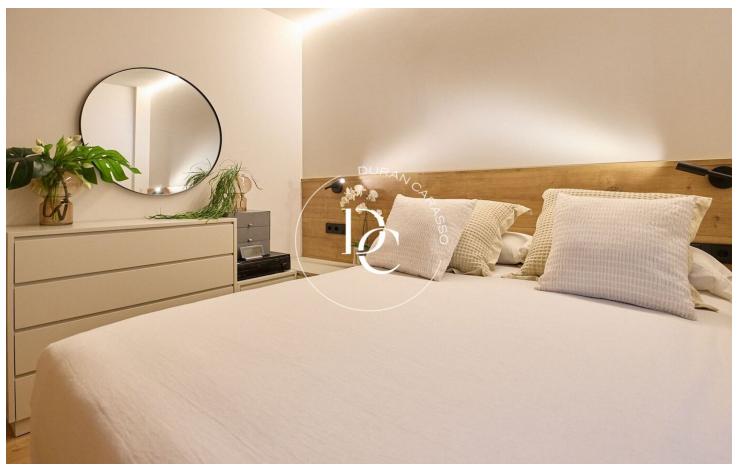

FANTÀSTIC APARTAMENT AL CENTRE DE PUIGCERDÀ

Puigcerdà / La Cerdanya

Preu	512.000 €	✓ Calefacció	✓ Vistes a la muntanya
Sup. construïda	88 m ²	✓ Traster	✓ Ascensor
Habitacions	3	✓ Amoblat	✓ Xemeneia
Bany	2	✓ Parking	✓ Balcó
Classificació energètica	A	✓ Armaris encastrats	✓ Exterior
Índex prestació energètica	42.00 kw h/m ² any		
Classificació d'emissions	A		
Emissions	8.00 co/m ² any		
Any de construcció	2024		
Planta	2		

Puigcerdà / La Cerdanya

Fantàstic apartament situat al cor de la capital de la comarca, en una situació immillorable, a pocs metres del centre comercial i envoltada de tots els serveis. L'habitatge destaca per l'excel·lent distribució, separant perfectament la zona de dia i la zona de nit. En entrar, un ampli rebedor dona la benvinguda i condueix a una lluminosa sala d'estar amb sortida directa al balcó amb vistes clares. La cuina totalment integrada al saló, espai ideal per a les trobades familiars i el dia a dia. A la zona de nit, la propietat disposa de 3 habitacions: una magnífica suite amb bany privat, una segona habitació doble i la tercera habitació individual. L'apartament es completa amb un segon bany totalment funcional per la resta de la família i els convidats. L'edifici disposa d'ascensor, oferint la màxima comoditat en tot moment, connectant directament amb la zona del subterrani, on s'ubica una plaça de pàrquing, còmode i fàcil d'estacionar. Es destaca també pel seu sistema de climatització per aerotèrmia, tancaments d'alta qualitat i xemeneia de pèl.lets, donant una elecció eficient i sostenible energèticament. Una oportunitat única per viure al centre amb totes les comoditats de disseny, espai i accessibilitat.