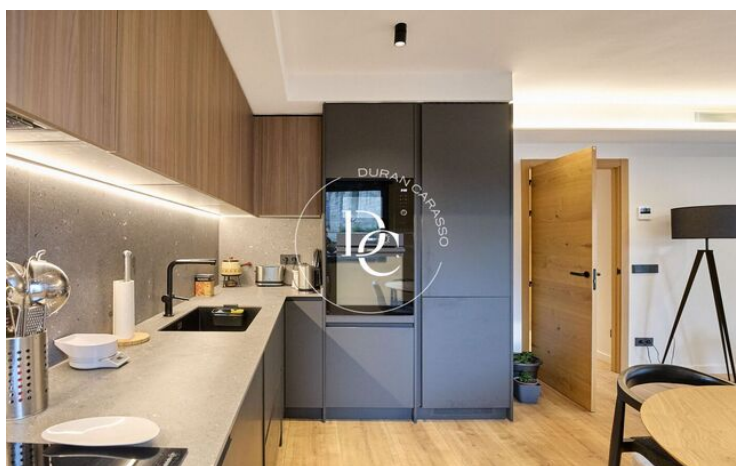

FANTÀSTIC APARTAMENT AL CENTRE DE PUIGCERDÀ

Puigcerdà / La Cerdanya

Preu	512.000 €	✓ Calefacció	✓ Vistes a la muntanya
Sup. construïda	88 m ²	✓ Traster	✓ Ascensor
Habitacions	3	✓ Amoblat	✓ Xemeneia
Bany	2	✓ Parking	✓ Balcó
Classificació energètica	A	✓ Armaris encastrats	✓ Exterior
Índex prestació energètica	42.00 kw h/m ² any		
Classificació d'emissions	A		
Emissions	8.00 co/m ² any		
Any de construcció	2024		
Planta	2		

Puigcerdà / La Cerdanya

Fantàstic apartament situat al cor de la capital de la comarca, en una situació immillorable, a pocs metres del centre comercial i envoltada de tots els serveis. L'habitatge destaca per l'excel·lent distribució, separant perfectament la zona de dia i la zona de nit. En entrar, un ampli rebedor dona la benvinguda i condueix a una lluminosa sala d'estar amb sortida directa al balcó amb vistes clares. La cuina totalment integrada al saló, espai ideal per a les trobades familiars i el dia a dia. A la zona de nit, la propietat disposa de 3 habitacions: una magnífica suite amb bany privat, una segona habitació doble i la tercera habitació individual. L'apartament es completa amb un segon bany totalment funcional per la resta de la família i els convidats. L'edifici disposa d'ascensor, oferint la màxima comoditat en tot moment, connectant directament amb la zona del subterrani, on s'ubica una plaça de pàrquing, còmode i fàcil d'estacionar. Es destaca també pel seu sistema de climatització per aerotèrmia, tancaments d'alta qualitat i xemeneia de pèl.lets, donant una elecció eficient i sostenible energèticament. Una oportunitat única per viure al centre amb totes les comoditats de disseny, espai i accessibilitat.