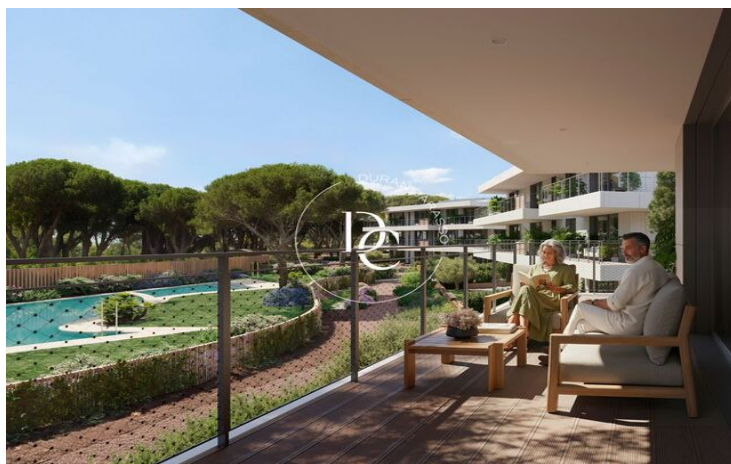

Les dades de cada immoble no són part d'una oferta o d'un contracte. No s'han de considerar exactes o factuais les declaracions fetes per Durán Carasso Grupo Inmobiliario, verbalment o per escrit, respecte de l'immoble, l'estat en què es troba o el valor del mateix. Les fotografies només mostren parts determinades de l'immoble tal com eren en el moment en què es van fer. Les dimensions, àrees i distàncies que es faciliten són només aproximades i han de ser comprovades pel client. Les imatges generades mitjançant ordinador són només una indicació del possible aspecte de l'immoble, i poden canviar en qualsevol moment. La informació sobre un immoble és susceptible de canviar en qualsevol moment.

Contacta amb nosaltres si desitges tenir més informació o programar una visita.