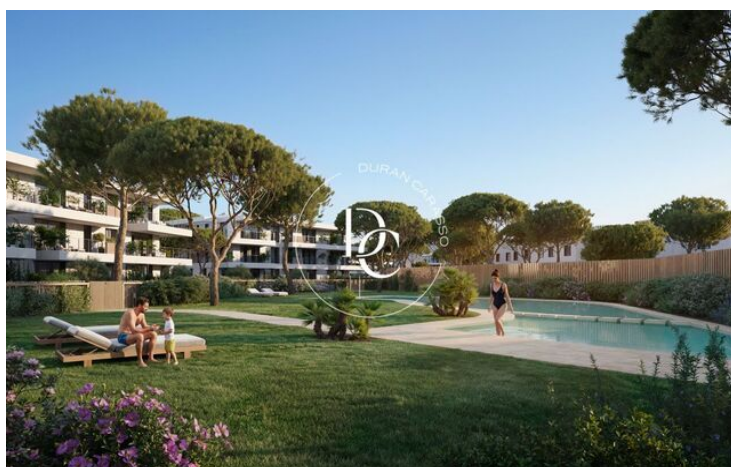

Les dades de cada immoble no són part d'una oferta o d'un contracte. No s'han de considerar exactes o factuais les declaracions fetes per Durán Carasso Grupo Inmobiliario, verbalment o per escrit, respecte de l'immoble, l'estat en què es troba o el valor del mateix. Les fotografies només mostren parts determinades de l'immoble tal com eren en el moment en què es van fer. Les dimensions, àrees i distàncies que es faciliten són només aproximades i han de ser comprovades pel client. Les imatges generades mitjançant ordinador són només una indicació del possible aspecte de l'immoble, i poden canviar en qualsevol moment. La informació sobre un immoble és susceptible de canviar en qualsevol moment.

Contacta amb nosaltres si desitges tenir més informació o programar una visita.