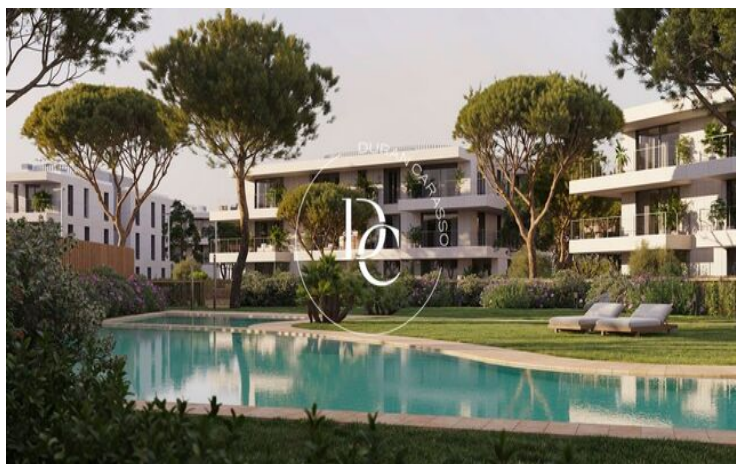

Les dades de cada immoble no són part d'una oferta o d'un contracte. No s'han de considerar exactes o factuais les declaracions fetes per Durán Carasso Grupo Inmobiliario, verbalment o per escrit, respecte de l'immoble, l'estat en què es troba o el valor del mateix. Les fotografies només mostren parts determinades de l'immoble tal com eren en el moment en què es van fer. Les dimensions, àrees i distàncies que es faciliten són només aproximades i han de ser comprovades pel client. Les imatges generades mitjançant ordinador són només una indicació del possible aspecte de l'immoble, i poden canviar en qualsevol moment. La informació sobre un immoble és susceptible de canviar en qualsevol moment.

Contacta amb nosaltres si desitges tenir més informació o programar una visita.