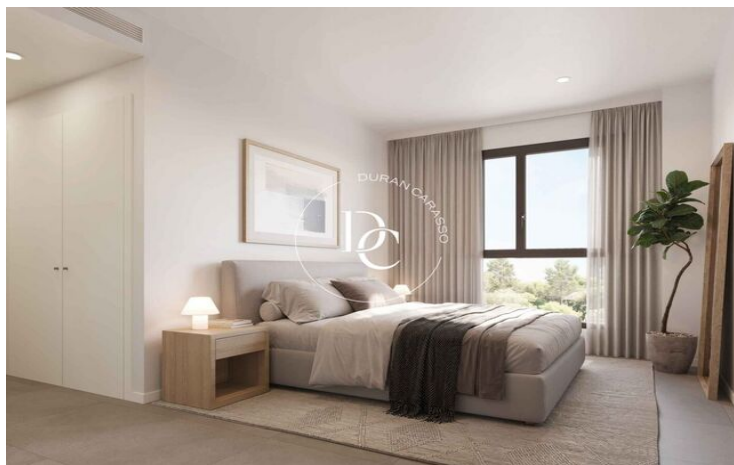

Unitats en aquesta promoció

Tipus	Unitat	Superfície	Terrassa	Habitacions	Banys	Preu	Estat
Pis	A Bloque 1	79 m ²	32 m ²	2	2	493.000 €	Venut
Pis	A Bloque 2	117 m ²	141 m ²	3	2	668.000 €	Venut
Pis	A Bloque 2	117 m ²	19 m ²	3	2	565.000 €	Venut
Pis	A Bloque 1	79 m ²	32 m ²	2	2	456.000 €	Venut
Pis	A Ed.2-BI1	79 m ²	32 m ²	2	2	497.000 €	Disponible
Pis	A-Ed.1-BI1	119 m ²	19 m ²	3	2	579.000 €	Disponible
Pis	A Ed.1-BI1	119 m ²	19 m ²	3	2	583.000 €	Disponible
Pis	A-Ed.2-BI1	117 m ²	92 m ²	3	2	610.000 €	Disponible
Pis	A Ed.2-BI1	117 m ²	19 m ²	3	2	574.000 €	Disponible
Pis	A Ed.2-BI1	117 m ²	19 m ²	3	2	579.000 €	Disponible