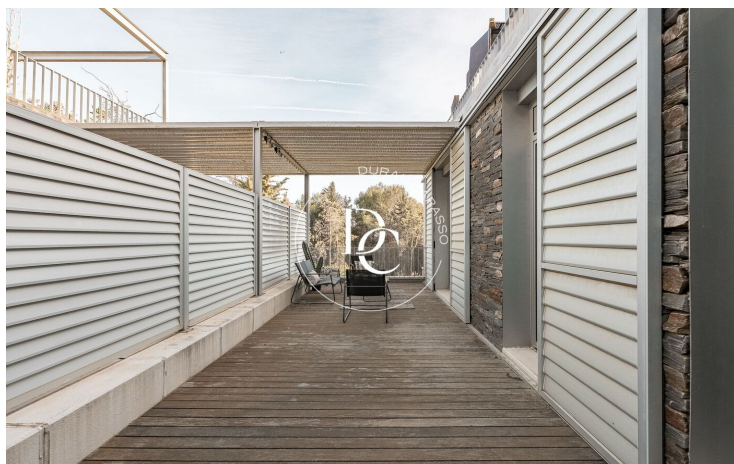

Les dades de cada immoble no són part d'una oferta o d'un contracte. No s'han de considerar exactes o factuais les declaracions fetes per Durán Carasso Grupo Inmobiliario, verbalment o per escrit, respecte de l'immoble, l'estat en què es troba o el valor del mateix. Les fotografies només mostren parts determinades de l'immoble tal com eren en el moment en què es van fer. Les dimensions, àrees i distàncies que es faciliten són només aproximades i han de ser comprovades pel client. Les imatges generades mitjançant ordinador són només una indicació del possible aspecte de l'immoble, i poden canviar en qualsevol moment. La informació sobre un immoble és susceptible de canviar en qualsevol moment.

Contacta amb nosaltres si desitges tenir més informació o programar una visita.