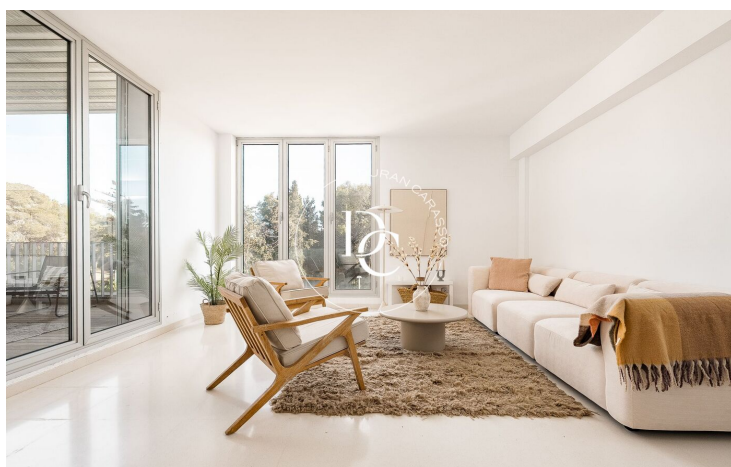

Les dades de cada immoble no són part d'una oferta o d'un contracte. No s'han de considerar exactes o factuais les declaracions fetes per Durán Carasso Grupo Inmobiliario, verbalment o per escrit, respecte de l'immoble, l'estat en què es troba o el valor del mateix. Les fotografies només mostren parts determinades de l'immoble tal com eren en el moment en què es van fer. Les dimensions, àrees i distàncies que es faciliten són només aproximades i han de ser comprovades pel client. Les imatges generades mitjançant ordinador són només una indicació del possible aspecte de l'immoble, i poden canviar en qualsevol moment. La informació sobre un immoble és susceptible de canviar en qualsevol moment.

Contacta amb nosaltres si desitges tenir més informació o programar una visita.