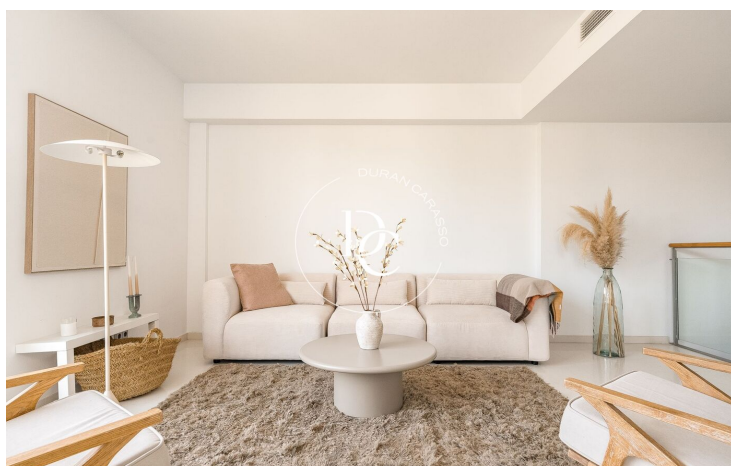

Les dades de cada immoble no són part d'una oferta o d'un contracte. No s'han de considerar exactes o factuais les declaracions fetes per Durán Carasso Grupo Inmobiliario, verbalment o per escrit, respecte de l'immoble, l'estat en què es troba o el valor del mateix. Les fotografies només mostren parts determinades de l'immoble tal com eren en el moment en què es van fer. Les dimensions, àrees i distàncies que es faciliten són només aproximades i han de ser comprovades pel client. Les imatges generades mitjançant ordinador són només una indicació del possible aspecte de l'immoble, i poden canviar en qualsevol moment. La informació sobre un immoble és susceptible de canviar en qualsevol moment.

Contacta amb nosaltres si desitges tenir més informació o programar una visita.