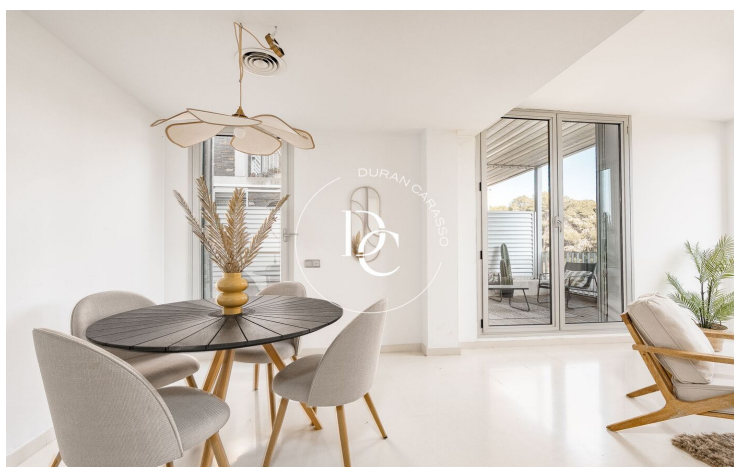

Les dades de cada immoble no són part d'una oferta o d'un contracte. No s'han de considerar exactes o factuais les declaracions fetes per Durán Carasso Grupo Inmobiliario, verbalment o per escrit, respecte de l'immoble, l'estat en què es troba o el valor del mateix. Les fotografies només mostren parts determinades de l'immoble tal com eren en el moment en què es van fer. Les dimensions, àrees i distàncies que es faciliten són només aproximades i han de ser comprovades pel client. Les imatges generades mitjançant ordinador són només una indicació del possible aspecte de l'immoble, i poden canviar en qualsevol moment. La informació sobre un immoble és susceptible de canviar en qualsevol moment.

Contacta amb nosaltres si desitges tenir més informació o programar una visita.