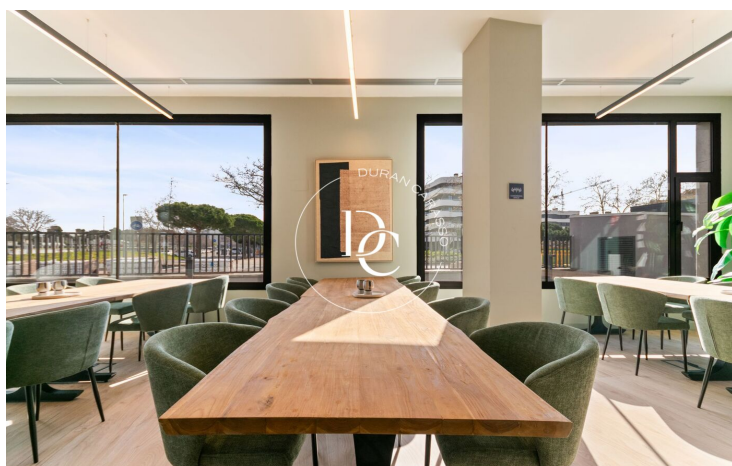

Les dades de cada immoble no són part d'una oferta o d'un contracte. No s'han de considerar exactes o factuais les declaracions fetes per Durán Carasso Grupo Inmobiliario, verbalment o per escrit, respecte de l'immoble, l'estat en què es troba o el valor del mateix. Les fotografies només mostren parts determinades de l'immoble tal com eren en el moment en què es van fer. Les dimensions, àrees i distàncies que es faciliten són només aproximades i han de ser comprovades pel client. Les imatges generades mitjançant ordinador són només una indicació del possible aspecte de l'immoble, i poden canviar en qualsevol moment. La informació sobre un immoble és susceptible de canviar en qualsevol moment.

Contacta amb nosaltres si desitges tenir més informació o programar una visita.