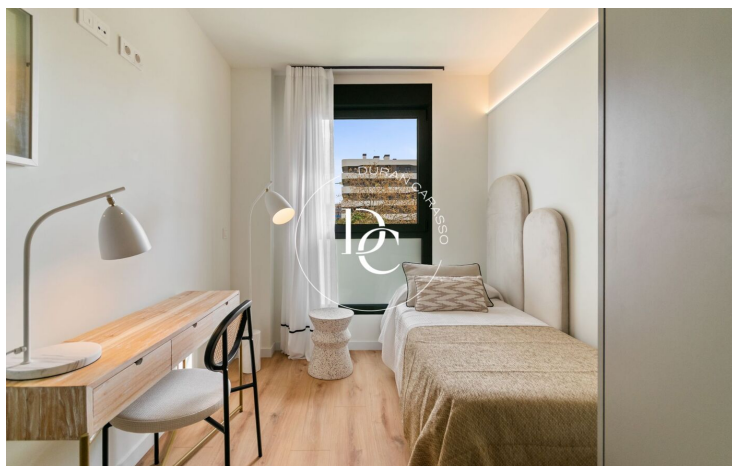

Les dades de cada immoble no són part d'una oferta o d'un contracte. No s'han de considerar exactes o factuais les declaracions fetes per Durán Carasso Grupo Inmobiliario, verbalment o per escrit, respecte de l'immoble, l'estat en què es troba o el valor del mateix. Les fotografies només mostren parts determinades de l'immoble tal com eren en el moment en què es van fer. Les dimensions, àrees i distàncies que es faciliten són només aproximades i han de ser comprovades pel client. Les imatges generades mitjançant ordinador són només una indicació del possible aspecte de l'immoble, i poden canviar en qualsevol moment. La informació sobre un immoble és susceptible de canviar en qualsevol moment.

Contacta amb nosaltres si desitges tenir més informació o programar una visita.