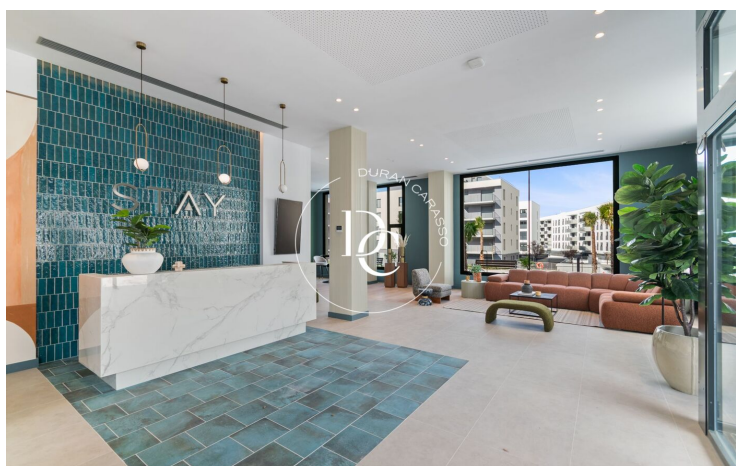

Les dades de cada immoble no són part d'una oferta o d'un contracte. No s'han de considerar exactes o factuais les declaracions fetes per Durán Carasso Grupo Inmobiliario, verbalment o per escrit, respecte de l'immoble, l'estat en què es troba o el valor del mateix. Les fotografies només mostren parts determinades de l'immoble tal com eren en el moment en què es van fer. Les dimensions, àrees i distàncies que es faciliten són només aproximades i han de ser comprovades pel client. Les imatges generades mitjançant ordinador són només una indicació del possible aspecte de l'immoble, i poden canviar en qualsevol moment. La informació sobre un immoble és susceptible de canviar en qualsevol moment.

Contacta amb nosaltres si desitges tenir més informació o programar una visita.