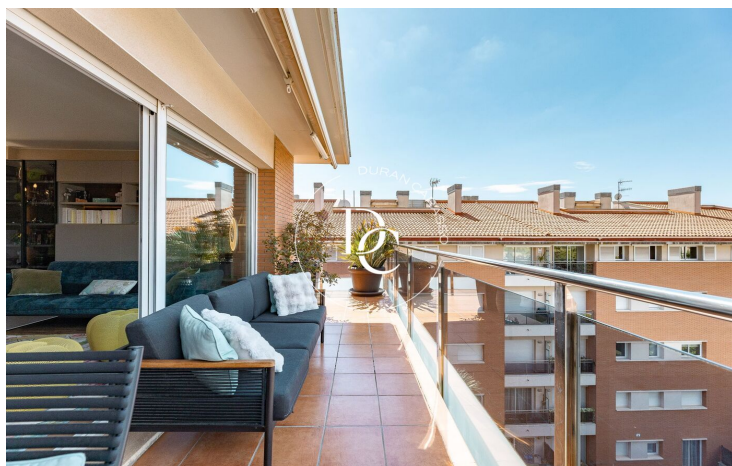

Les dades de cada immoble no són part d'una oferta o d'un contracte. No s'han de considerar exactes o factuais les declaracions fetes per Durán Carasso Grupo Inmobiliario, verbalment o per escrit, respecte de l'immoble, l'estat en què es troba o el valor del mateix. Les fotografies només mostren parts determinades de l'immoble tal com eren en el moment en què es van fer. Les dimensions, àrees i distàncies que es faciliten són només aproximades i han de ser comprovades pel client. Les imatges generades mitjançant ordinador són només una indicació del possible aspecte de l'immoble, i poden canviar en qualsevol moment. La informació sobre un immoble és susceptible de canviar en qualsevol moment.

Contacta amb nosaltres si desitges tenir més informació o programar una visita.