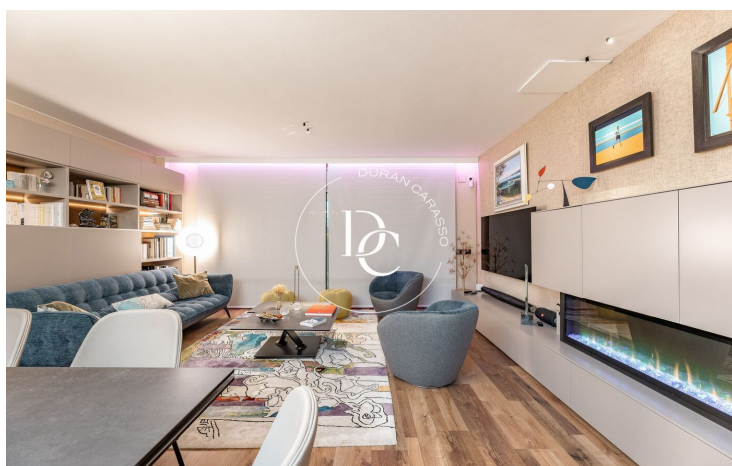

Les dades de cada immoble no són part d'una oferta o d'un contracte. No s'han de considerar exactes o factuais les declaracions fetes per Durán Carasso Grupo Inmobiliario, verbalment o per escrit, respecte de l'immoble, l'estat en què es troba o el valor del mateix. Les fotografies només mostren parts determinades de l'immoble tal com eren en el moment en què es van fer. Les dimensions, àrees i distàncies que es faciliten són només aproximades i han de ser comprovades pel client. Les imatges generades mitjançant ordinador són només una indicació del possible aspecte de l'immoble, i poden canviar en qualsevol moment. La informació sobre un immoble és susceptible de canviar en qualsevol moment.

Contacta amb nosaltres si desitges tenir més informació o programar una visita.