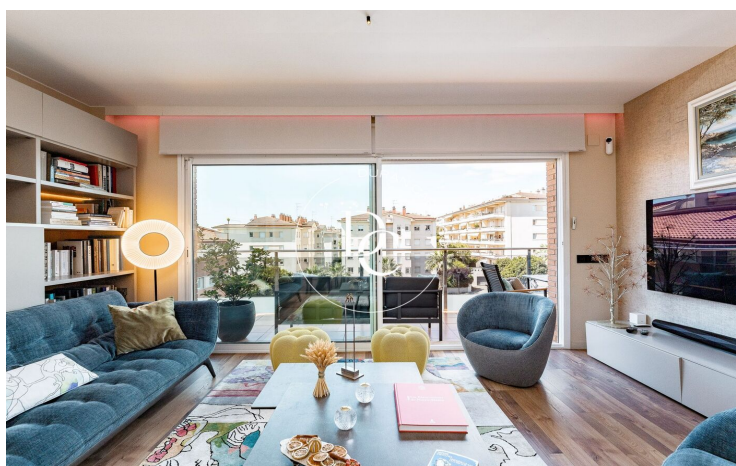

Les dades de cada immoble no són part d'una oferta o d'un contracte. No s'han de considerar exactes o factuais les declaracions fetes per Durán Carasso Grupo Inmobiliario, verbalment o per escrit, respecte de l'immoble, l'estat en què es troba o el valor del mateix. Les fotografies només mostren parts determinades de l'immoble tal com eren en el moment en què es van fer. Les dimensions, àrees i distàncies que es faciliten són només aproximades i han de ser comprovades pel client. Les imatges generades mitjançant ordinador són només una indicació del possible aspecte de l'immoble, i poden canviar en qualsevol moment. La informació sobre un immoble és susceptible de canviar en qualsevol moment.

Contacta amb nosaltres si desitges tenir més informació o programar una visita.