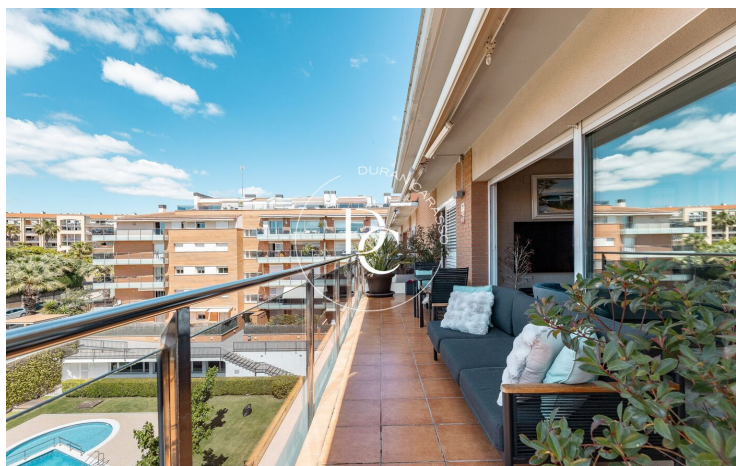

Les dades de cada immoble no són part d'una oferta o d'un contracte. No s'han de considerar exactes o factuais les declaracions fetes per Durán Carasso Grupo Inmobiliario, verbalment o per escrit, respecte de l'immoble, l'estat en què es troba o el valor del mateix. Les fotografies només mostren parts determinades de l'immoble tal com eren en el moment en què es van fer. Les dimensions, àrees i distàncies que es faciliten són només aproximades i han de ser comprovades pel client. Les imatges generades mitjançant ordinador són només una indicació del possible aspecte de l'immoble, i poden canviar en qualsevol moment. La informació sobre un immoble és susceptible de canviar en qualsevol moment.

Contacta amb nosaltres si desitges tenir més informació o programar una visita.