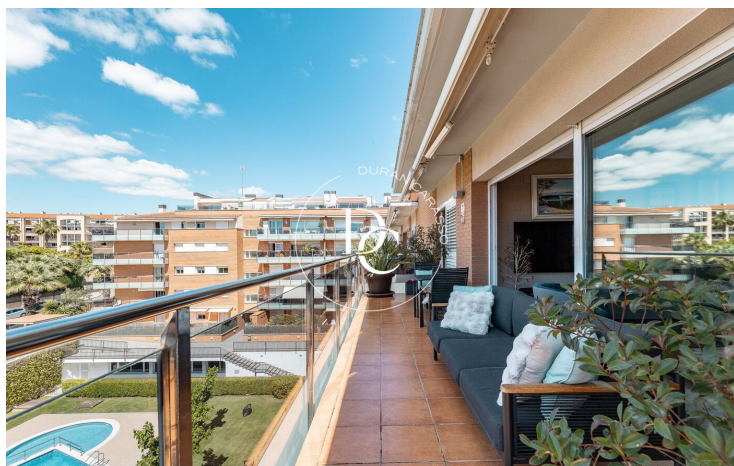

Les dades de cada immoble no són part d'una oferta o d'un contracte. No s'han de considerar exactes o factuais les declaracions fetes per Durán Carasso Grupo Inmobiliario, verbalment o per escrit, respecte de l'immoble, l'estat en què es troba o el valor del mateix. Les fotografies només mostren parts determinades de l'immoble tal com eren en el moment en què es van fer. Les dimensions, àrees i distàncies que es faciliten són només aproximades i han de ser comprovades pel client. Les imatges generades mitjançant ordinador són només una indicació del possible aspecte de l'immoble, i poden canviar en qualsevol moment. La informació sobre un immoble és susceptible de canviar en qualsevol moment.

Contacta amb nosaltres si desitges tenir més informació o programar una visita.