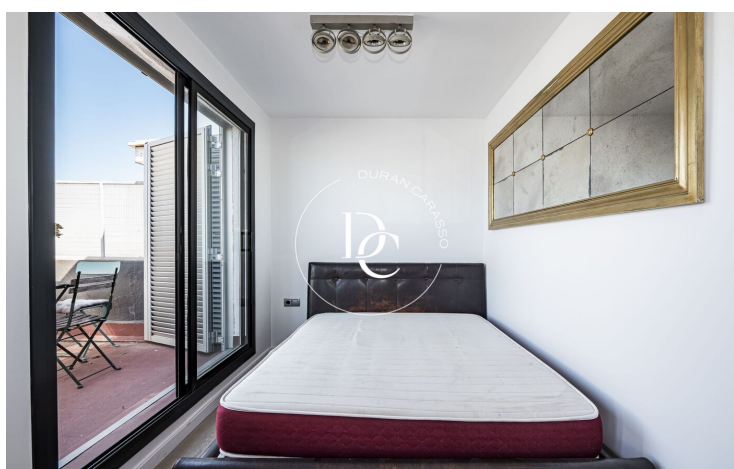

Les dades de cada immoble no són part d'una oferta o d'un contracte. No s'han de considerar exactes o factuais les declaracions fetes per Durán Carasso Grupo Inmobiliario, verbalment o per escrit, respecte de l'immoble, l'estat en què es troba o el valor del mateix. Les fotografies només mostren parts determinades de l'immoble tal com eren en el moment en què es van fer. Les dimensions, àrees i distàncies que es faciliten són només aproximades i han de ser comprovades pel client. Les imatges generades mitjançant ordinador són només una indicació del possible aspecte de l'immoble, i poden canviar en qualsevol moment. La informació sobre un immoble és susceptible de canviar en qualsevol moment.

Contacta amb nosaltres si desitges tenir més informació o programar una visita.