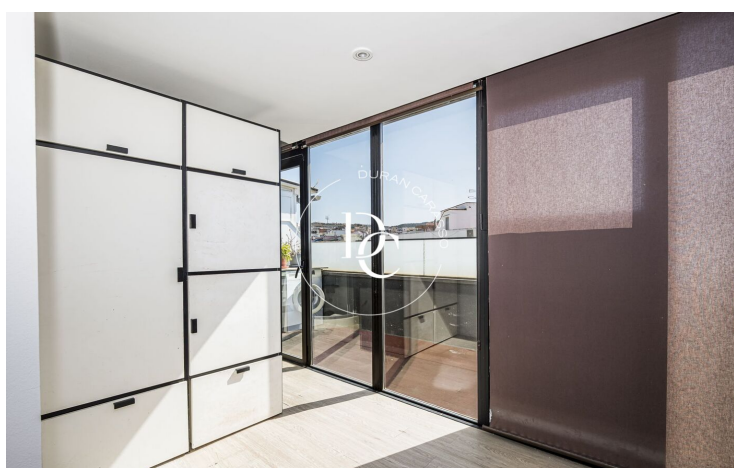

Les dades de cada immoble no són part d'una oferta o d'un contracte. No s'han de considerar exactes o factuais les declaracions fetes per Durán Carasso Grupo Inmobiliario, verbalment o per escrit, respecte de l'immoble, l'estat en què es troba o el valor del mateix. Les fotografies només mostren parts determinades de l'immoble tal com eren en el moment en què es van fer. Les dimensions, àrees i distàncies que es faciliten són només aproximades i han de ser comprovades pel client. Les imatges generades mitjançant ordinador són només una indicació del possible aspecte de l'immoble, i poden canviar en qualsevol moment. La informació sobre un immoble és susceptible de canviar en qualsevol moment.

Contacta amb nosaltres si desitges tenir més informació o programar una visita.