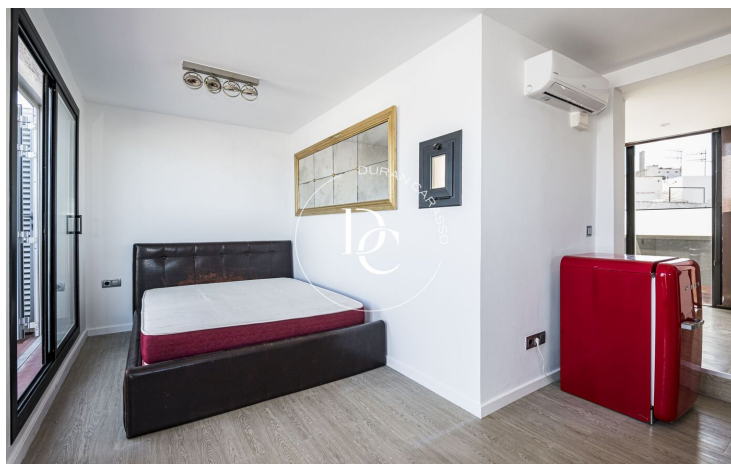

Les dades de cada immoble no són part d'una oferta o d'un contracte. No s'han de considerar exactes o factuais les declaracions fetes per Durán Carasso Grupo Inmobiliario, verbalment o per escrit, respecte de l'immoble, l'estat en què es troba o el valor del mateix. Les fotografies només mostren parts determinades de l'immoble tal com eren en el moment en què es van fer. Les dimensions, àrees i distàncies que es faciliten són només aproximades i han de ser comprovades pel client. Les imatges generades mitjançant ordinador són només una indicació del possible aspecte de l'immoble, i poden canviar en qualsevol moment. La informació sobre un immoble és susceptible de canviar en qualsevol moment.

Contacta amb nosaltres si desitges tenir més informació o programar una visita.