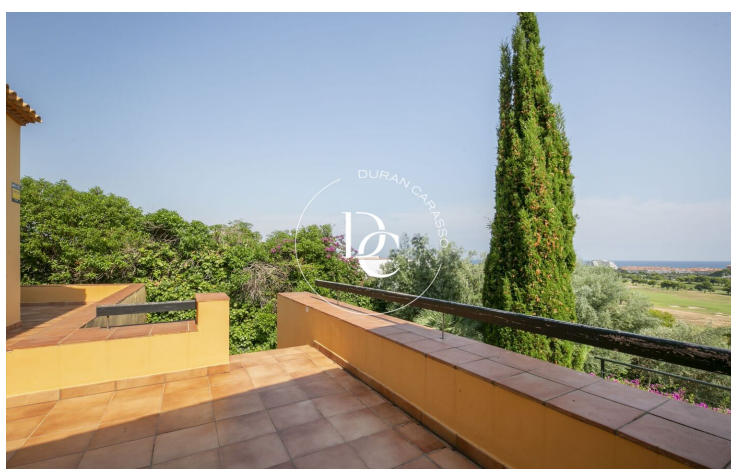

Les dades de cada immoble no són part d'una oferta o d'un contracte. No s'han de considerar exactes o factuais les declaracions fetes per Durán Carasso Grupo Inmobiliario, verbalment o per escrit, respecte de l'immoble, l'estat en què es troba o el valor del mateix. Les fotografies només mostren parts determinades de l'immoble tal com eren en el moment en què es van fer. Les dimensions, àrees i distàncies que es faciliten són només aproximades i han de ser comprovades pel client. Les imatges generades mitjançant ordinador són només una indicació del possible aspecte de l'immoble, i poden canviar en qualsevol moment. La informació sobre un immoble és susceptible de canviar en qualsevol moment.

Contacta amb nosaltres si desitges tenir més informació o programar una visita.