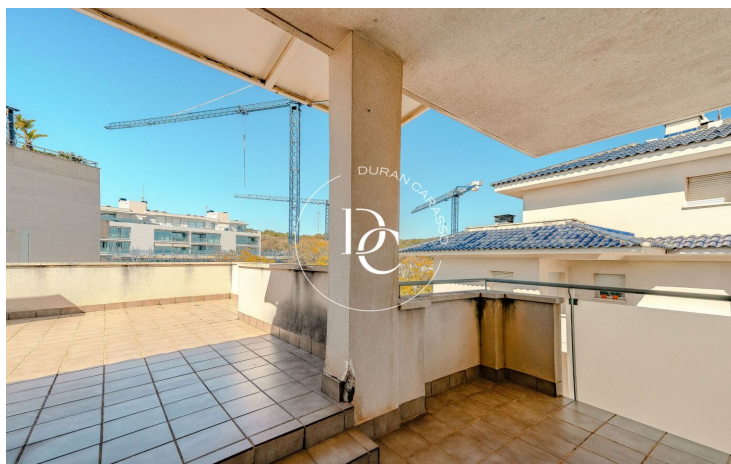

PIS AMB TERRASSA A CAN PEI, SITGES

Can Pei / Sitges

Preu	680.000 €	✓ Aire condicionat	✓ Calefacció
Sup. construïda	89 m ²	✓ Ascensor	✓ Parking
Sup. útil	75 m ²	✓ Terrassa	✓ Balcó
Habitacions	2	✓ Armari encastats	✓ Exterior
Banys	2	✓ Piscina comunitària	
Classificació energètica	D		
Índex prestació energètica	94.00 kw h/m ² any		
Classificació d'emissions	D		
Emissions	15.00 co/m ² any		
Any de construcció	2002		
Planta	3		