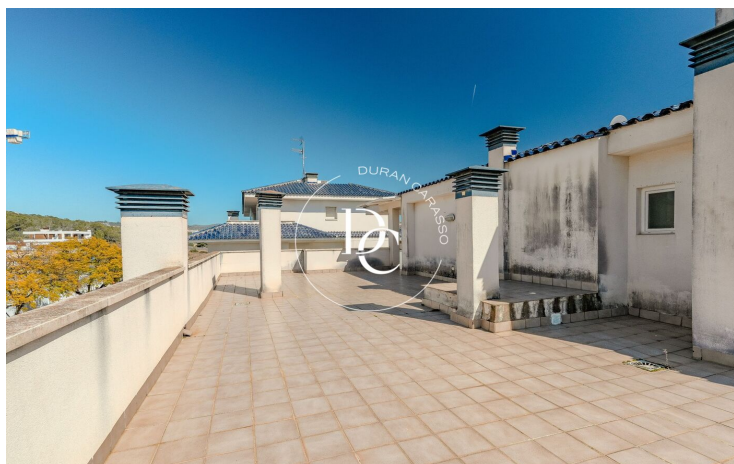

PIS AMB TERRASSA A CAN PEI, SITGES

Can Pei / Sitges

Preu	680.000 €	✓ Aire condicionat	✓ Calefacció
Sup. construïda	89 m ²	✓ Ascensor	✓ Parking
Sup. útil	75 m ²	✓ Terrassa	✓ Balcó
Habitacions	2	✓ Armari encastats	✓ Exterior
Banys	2	✓ Piscina comunitària	
Classificació energètica	D		
Índex prestació energètica	94.00 kw h/m ² any		
Classificació d'emissions	D		
Emissions	15.00 co/m ² any		
Any de construcció	2002		
Planta	3		