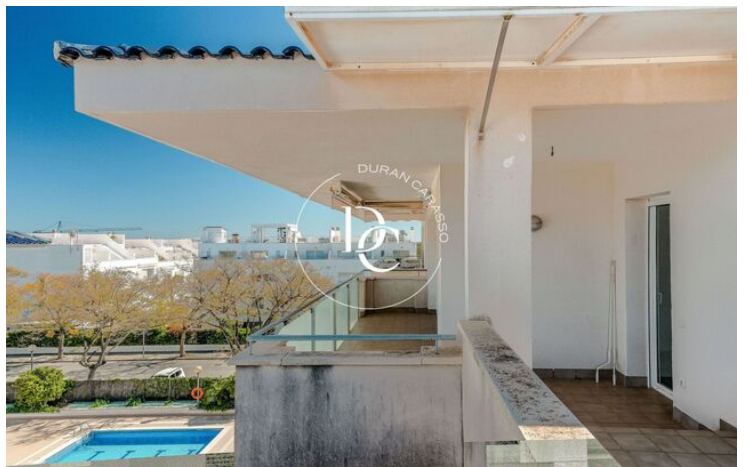

PIS AMB TERRASSA A CAN PEI, SITGES

Can Pei / Sitges

Preu	680.000 €	✓ Aire condicionat	✓ Calefacció
Sup. construïda	89 m ²	✓ Ascensor	✓ Parking
Sup. útil	75 m ²	✓ Terrassa	✓ Balcó
Habitacions	2	✓ Armari encastats	✓ Exterior
Banys	2	✓ Piscina comunitària	
Classificació energètica	D		
Índex prestació energètica	94.00 kw h/m ² any		
Classificació d'emissions	D		
Emissions	15.00 co/m ² any		
Any de construcció	2002		
Planta	3		