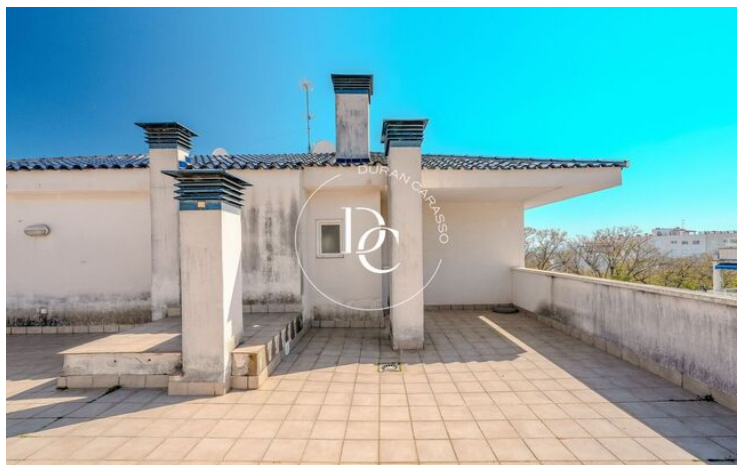

PIS AMB TERRASSA A CAN PEI, SITGES

Can Pei / Sitges

Preu	680.000 €	✓ Aire condicionat	✓ Calefacció
Sup. construïda	89 m ²	✓ Ascensor	✓ Parking
Sup. útil	75 m ²	✓ Terrassa	✓ Balcó
Habitacions	2	✓ Armari encastats	✓ Exterior
Banys	2	✓ Piscina comunitària	
Classificació energètica	D		
Índex prestació energètica	94.00 kw h/m ² any		
Classificació d'emissions	D		
Emissions	15.00 co/m ² any		
Any de construcció	2002		
Planta	3		