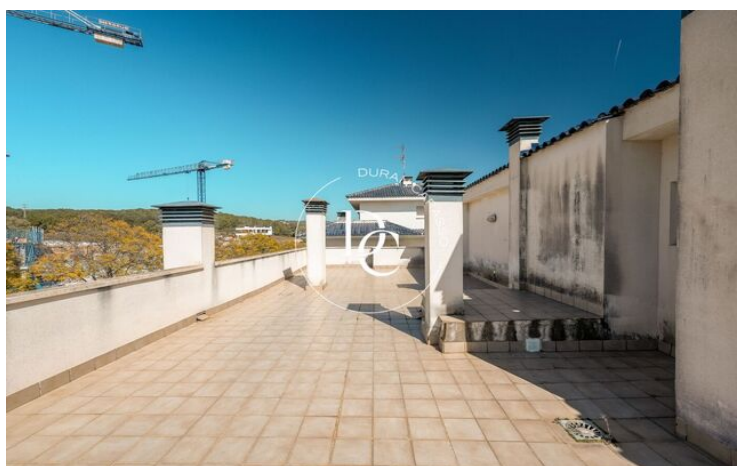

PIS AMB TERRASSA A CAN PEI, SITGES

Can Pei / Sitges

Preu	680.000 €	✓ Aire condicionat	✓ Calefacció
Sup. construïda	89 m ²	✓ Ascensor	✓ Parking
Sup. útil	75 m ²	✓ Terrassa	✓ Balcó
Habitacions	2	✓ Armari encastats	✓ Exterior
Banys	2	✓ Piscina comunitària	
Classificació energètica	D		
Índex prestació energètica	94.00 kw h/m ² any		
Classificació d'emissions	D		
Emissions	15.00 co/m ² any		
Any de construcció	2002		
Planta	3		