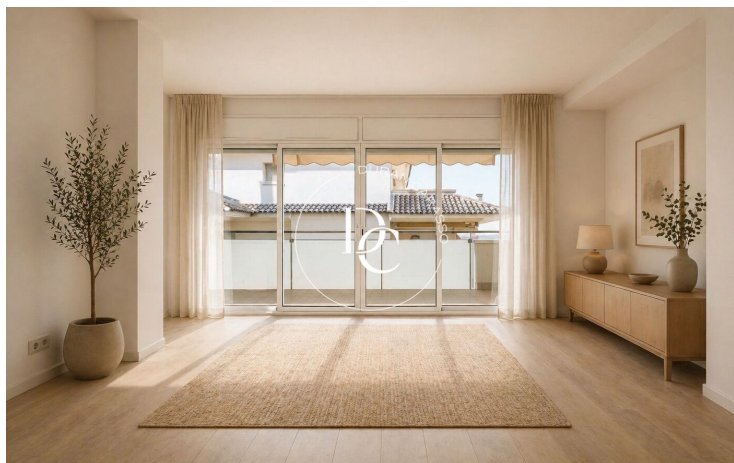

PIS AMB TERRASSA A CAN PEI, SITGES

Can Pei / Sitges

Preu	680.000 €	✓ Aire condicionat	✓ Calefacció
Sup. construïda	89 m ²	✓ Ascensor	✓ Parking
Sup. útil	75 m ²	✓ Terrassa	✓ Balcó
Habitacions	2	✓ Armari encastats	✓ Exterior
Banys	2	✓ Piscina comunitària	
Classificació energètica	D		
Índex prestació energètica	94.00 kw h/m ² any		
Classificació d'emissions	D		
Emissions	15.00 co/m ² any		
Any de construcció	2002		
Planta	3		