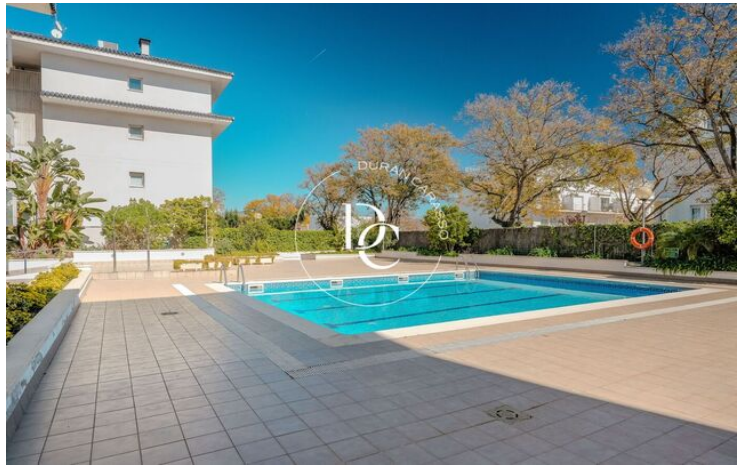

PIS AMB TERRASSA A CAN PEI, SITGES

Can Pei / Sitges

Preu	680.000 €	✓ Aire condicionat	✓ Calefacció
Sup. construïda	89 m ²	✓ Ascensor	✓ Parking
Sup. útil	75 m ²	✓ Terrassa	✓ Balcó
Habitacions	2	✓ Armari encastats	✓ Exterior
Banys	2	✓ Piscina comunitària	
Classificació energètica	D		
Índex prestació energètica	94.00 kw h/m ² any		
Classificació d'emissions	D		
Emissions	15.00 co/m ² any		
Any de construcció	2002		
Planta	3		