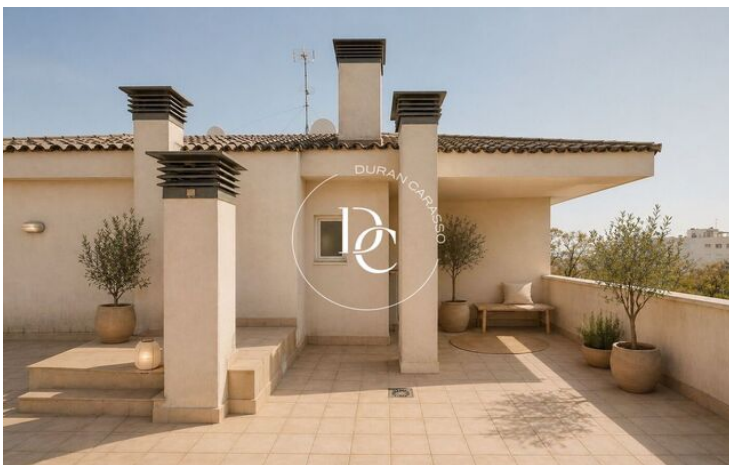

PIS AMB TERRASSA A CAN PEI, SITGES

Can Pei / Sitges

Preu	680.000 €	✓ Aire condicionat	✓ Calefacció
Sup. construïda	89 m ²	✓ Ascensor	✓ Parking
Sup. útil	75 m ²	✓ Terrassa	✓ Balcó
Habitacions	2	✓ Armari encastats	✓ Exterior
Banys	2	✓ Piscina comunitària	
Classificació energètica	D		
Índex prestació energètica	94.00 kw h/m ² any		
Classificació d'emissions	D		
Emissions	15.00 co/m ² any		
Any de construcció	2002		
Planta	3		