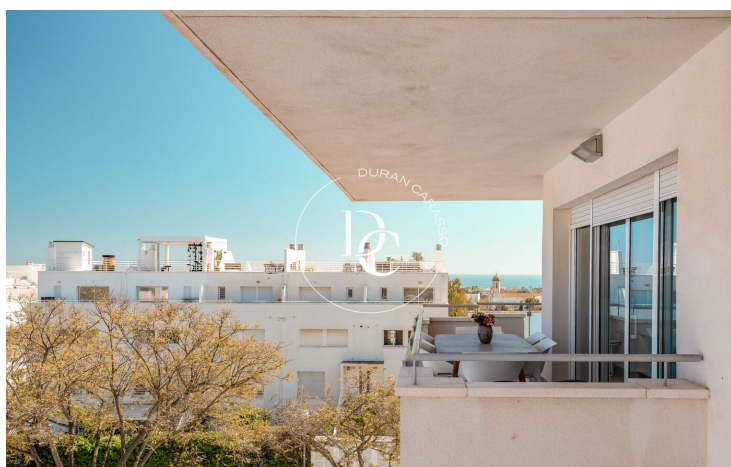

PIS AMB TERRASSA A CAN PEI, SITGES

Can Pei / Sitges

Preu	680.000 €	✓ Aire condicionat	✓ Calefacció
Sup. construïda	89 m ²	✓ Ascensor	✓ Parking
Sup. útil	75 m ²	✓ Terrassa	✓ Balcó
Habitacions	2	✓ Armari encastats	✓ Exterior
Banys	2	✓ Piscina comunitària	
Classificació energètica	D		
Índex prestació energètica	94.00 kw h/m ² any		
Classificació d'emissions	D		
Emissions	15.00 co/m ² any		
Any de construcció	2002		
Planta	3		