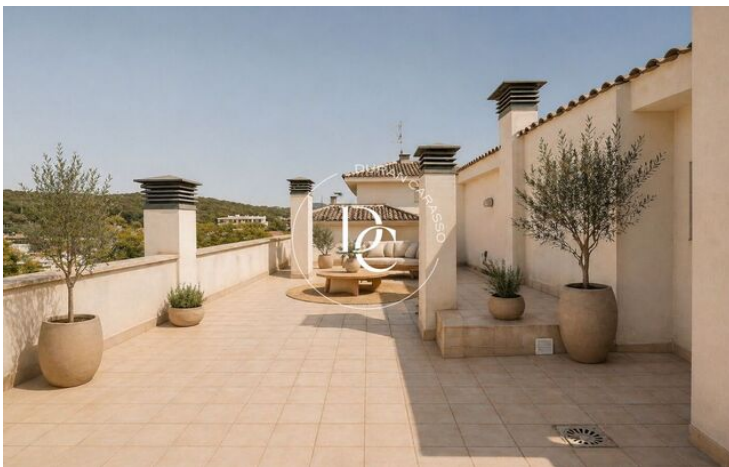

PIS AMB TERRASSA A CAN PEI, SITGES

Can Pei / Sitges

Preu	680.000 €	✓ Aire condicionat	✓ Calefacció
Sup. construïda	89 m ²	✓ Ascensor	✓ Parking
Sup. útil	75 m ²	✓ Terrassa	✓ Balcó
Habitacions	2	✓ Armari encastats	✓ Exterior
Banys	2	✓ Piscina comunitària	
Classificació energètica	D		
Índex prestació energètica	94.00 kw h/m ² any		
Classificació d'emissions	D		
Emissions	15.00 co/m ² any		
Any de construcció	2002		
Planta	3		