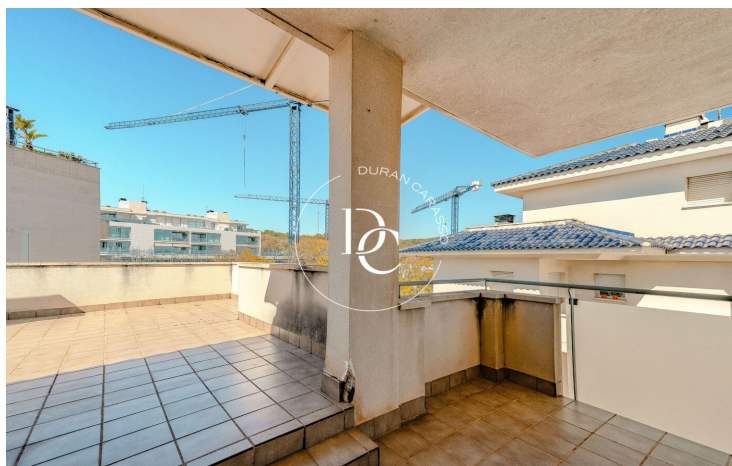

Les dades de cada immoble no són part d'una oferta o d'un contracte. No s'han de considerar exactes o factuais les declaracions fetes per Durán Carasso Grupo Inmobiliario, verbalment o per escrit, respecte de l'immoble, l'estat en què es troba o el valor del mateix. Les fotografies només mostren parts determinades de l'immoble tal com eren en el moment en què es van fer. Les dimensions, àrees i distàncies que es faciliten són només aproximades i han de ser comprovades pel client. Les imatges generades mitjançant ordinador són només una indicació del possible aspecte de l'immoble, i poden canviar en qualsevol moment. La informació sobre un immoble és susceptible de canviar en qualsevol moment.

Contacta amb nosaltres si desitges tenir més informació o programar una visita.