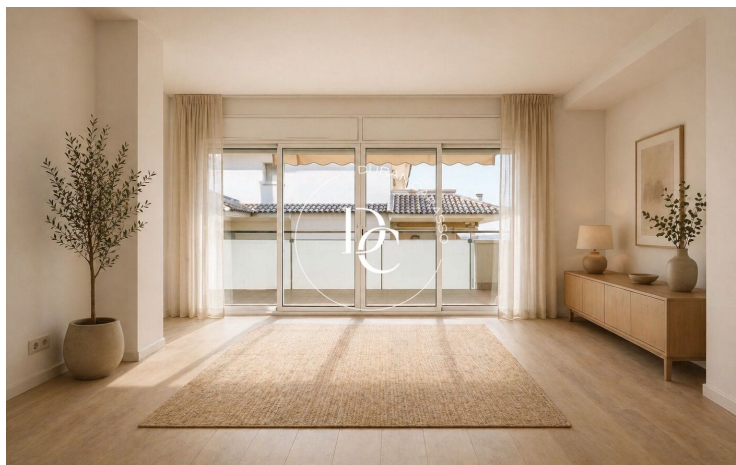

Les dades de cada immoble no són part d'una oferta o d'un contracte. No s'han de considerar exactes o factuais les declaracions fetes per Durán Carasso Grupo Inmobiliario, verbalment o per escrit, respecte de l'immoble, l'estat en què es troba o el valor del mateix. Les fotografies només mostren parts determinades de l'immoble tal com eren en el moment en què es van fer. Les dimensions, àrees i distàncies que es faciliten són només aproximades i han de ser comprovades pel client. Les imatges generades mitjançant ordinador són només una indicació del possible aspecte de l'immoble, i poden canviar en qualsevol moment. La informació sobre un immoble és susceptible de canviar en qualsevol moment.

Contacta amb nosaltres si desitges tenir més informació o programar una visita.