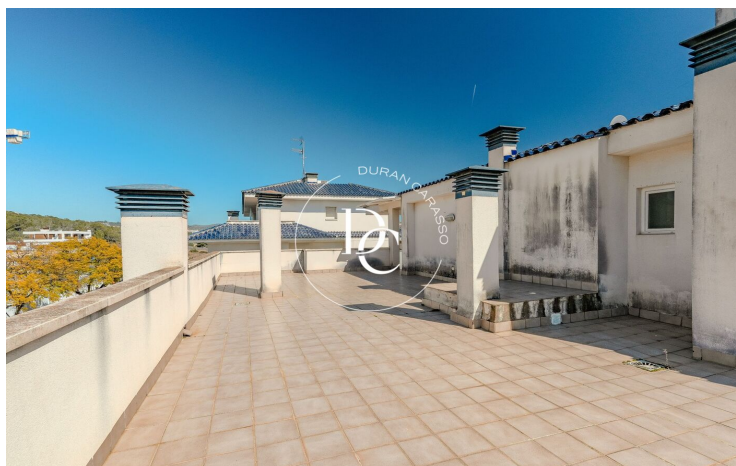

Les dades de cada immoble no són part d'una oferta o d'un contracte. No s'han de considerar exactes o factuais les declaracions fetes per Durán Carasso Grupo Inmobiliario, verbalment o per escrit, respecte de l'immoble, l'estat en què es troba o el valor del mateix. Les fotografies només mostren parts determinades de l'immoble tal com eren en el moment en què es van fer. Les dimensions, àrees i distàncies que es faciliten són només aproximades i han de ser comprovades pel client. Les imatges generades mitjançant ordinador són només una indicació del possible aspecte de l'immoble, i poden canviar en qualsevol moment. La informació sobre un immoble és susceptible de canviar en qualsevol moment.

Contacta amb nosaltres si desitges tenir més informació o programar una visita.