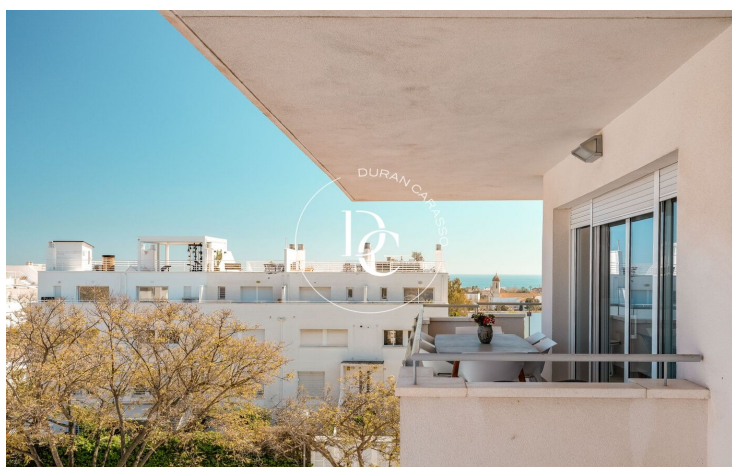

Les dades de cada immoble no són part d'una oferta o d'un contracte. No s'han de considerar exactes o factuais les declaracions fetes per Durán Carasso Grupo Inmobiliario, verbalment o per escrit, respecte de l'immoble, l'estat en què es troba o el valor del mateix. Les fotografies només mostren parts determinades de l'immoble tal com eren en el moment en què es van fer. Les dimensions, àrees i distàncies que es faciliten són només aproximades i han de ser comprovades pel client. Les imatges generades mitjançant ordinador són només una indicació del possible aspecte de l'immoble, i poden canviar en qualsevol moment. La informació sobre un immoble és susceptible de canviar en qualsevol moment.

Contacta amb nosaltres si desitges tenir més informació o programar una visita.