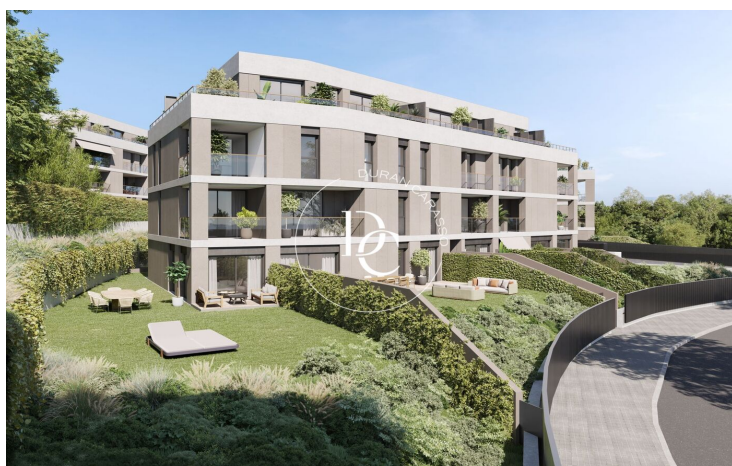

Les dades de cada immoble no són part d'una oferta o d'un contracte. No s'han de considerar exactes o factuais les declaracions fetes per Durán Carasso Grupo Inmobiliario, verbalment o per escrit, respecte de l'immoble, l'estat en què es troba o el valor del mateix. Les fotografies només mostren parts determinades de l'immoble tal com eren en el moment en què es van fer. Les dimensions, àrees i distàncies que es faciliten són només aproximades i han de ser comprovades pel client. Les imatges generades mitjançant ordinador són només una indicació del possible aspecte de l'immoble, i poden canviar en qualsevol moment. La informació sobre un immoble és susceptible de canviar en qualsevol moment.

Contacta amb nosaltres si desitges tenir més informació o programar una visita.