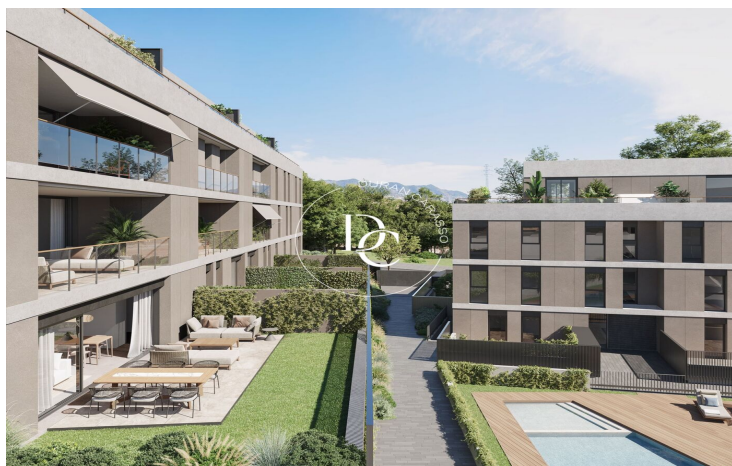

Les dades de cada immoble no són part d'una oferta o d'un contracte. No s'han de considerar exactes o factuais les declaracions fetes per Durán Carasso Grupo Inmobiliario, verbalment o per escrit, respecte de l'immoble, l'estat en què es troba o el valor del mateix. Les fotografies només mostren parts determinades de l'immoble tal com eren en el moment en què es van fer. Les dimensions, àrees i distàncies que es faciliten són només aproximades i han de ser comprovades pel client. Les imatges generades mitjançant ordinador són només una indicació del possible aspecte de l'immoble, i poden canviar en qualsevol moment. La informació sobre un immoble és susceptible de canviar en qualsevol moment.

Contacta amb nosaltres si desitges tenir més informació o programar una visita.