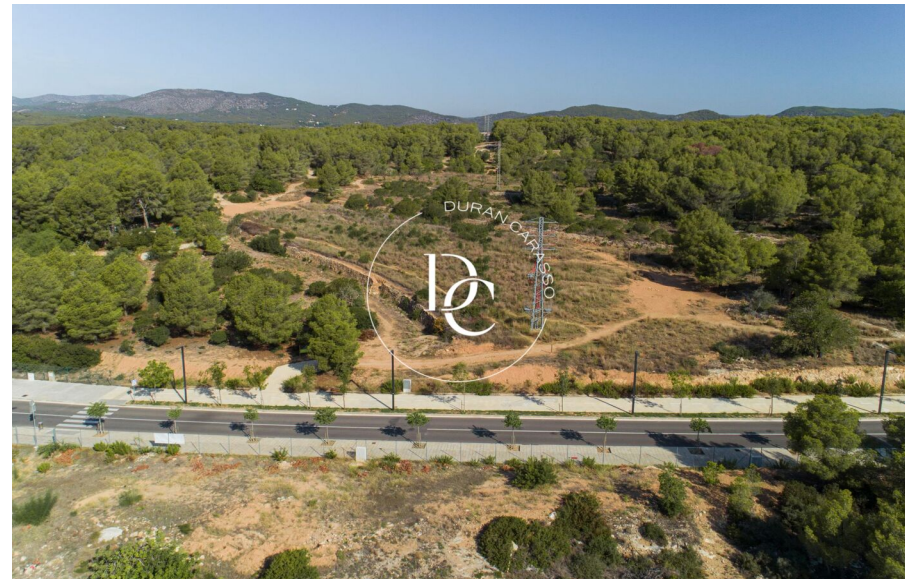

Durán Carasso

Parcela en venta en Can Pei, Sitges

Ref. 5249

<https://www.durancarasso.es>

Parcela en venta en Can Pei

Ref. 5249

Parcela en venta en Can Pei

Ref. 5249