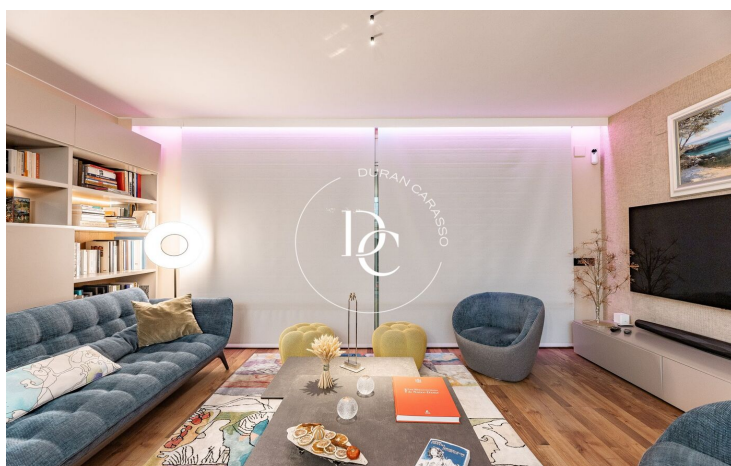

Les dades de cada immoble no són part d'una oferta o d'un contracte. No s'han de considerar exactes o factuais les declaracions fetes per Durán Carasso Grupo Inmobiliario, verbalment o per escrit, respecte de l'immoble, l'estat en què es troba o el valor del mateix. Les fotografies només mostren parts determinades de l'immoble tal com eren en el moment en què es van fer. Les dimensions, àrees i distàncies que es faciliten són només aproximades i han de ser comprovades pel client. Les imatges generades mitjançant ordinador són només una indicació del possible aspecte de l'immoble, i poden canviar en qualsevol moment. La informació sobre un immoble és susceptible de canviar en qualsevol moment.

Contacta amb nosaltres si desitges tenir més informació o programar una visita.