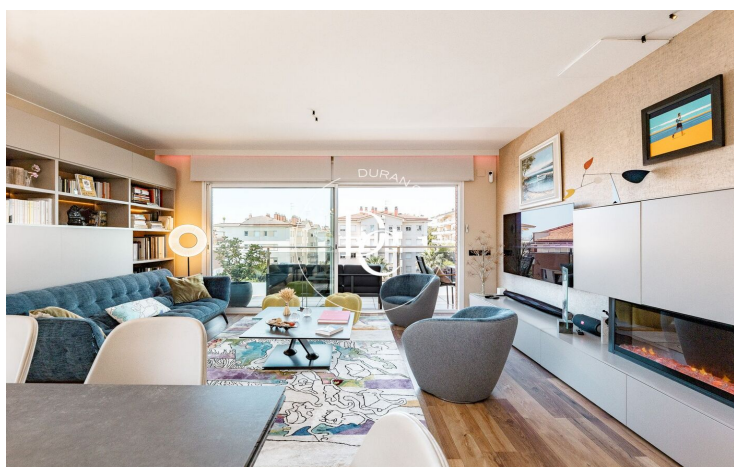

Les dades de cada immoble no són part d'una oferta o d'un contracte. No s'han de considerar exactes o factuais les declaracions fetes per Durán Carasso Grupo Inmobiliario, verbalment o per escrit, respecte de l'immoble, l'estat en què es troba o el valor del mateix. Les fotografies només mostren parts determinades de l'immoble tal com eren en el moment en què es van fer. Les dimensions, àrees i distàncies que es faciliten són només aproximades i han de ser comprovades pel client. Les imatges generades mitjançant ordinador són només una indicació del possible aspecte de l'immoble, i poden canviar en qualsevol moment. La informació sobre un immoble és susceptible de canviar en qualsevol moment.

Contacta amb nosaltres si desitges tenir més informació o programar una visita.