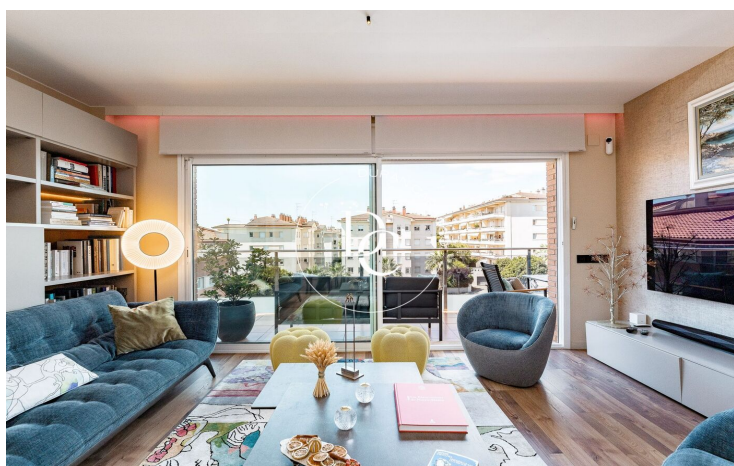

Les dades de cada immoble no són part d'una oferta o d'un contracte. No s'han de considerar exactes o factuais les declaracions fetes per Durán Carasso Grupo Inmobiliario, verbalment o per escrit, respecte de l'immoble, l'estat en què es troba o el valor del mateix. Les fotografies només mostren parts determinades de l'immoble tal com eren en el moment en què es van fer. Les dimensions, àrees i distàncies que es faciliten són només aproximades i han de ser comprovades pel client. Les imatges generades mitjançant ordinador són només una indicació del possible aspecte de l'immoble, i poden canviar en qualsevol moment. La informació sobre un immoble és susceptible de canviar en qualsevol moment.

Contacta amb nosaltres si desitges tenir més informació o programar una visita.