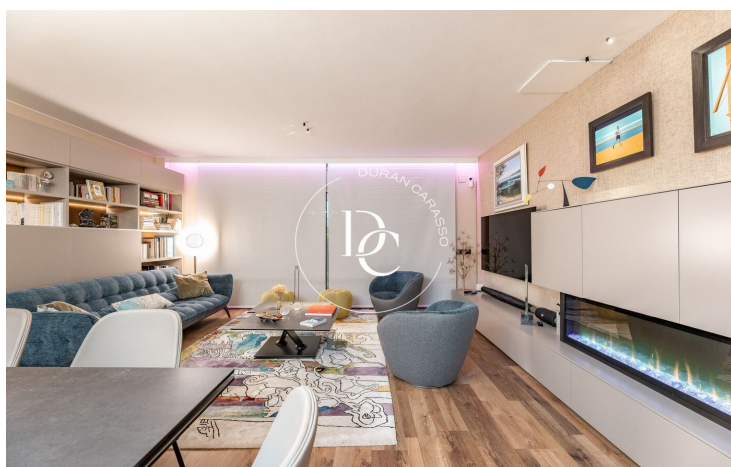

Les dades de cada immoble no són part d'una oferta o d'un contracte. No s'han de considerar exactes o factuais les declaracions fetes per Durán Carasso Grupo Inmobiliario, verbalment o per escrit, respecte de l'immoble, l'estat en què es troba o el valor del mateix. Les fotografies només mostren parts determinades de l'immoble tal com eren en el moment en què es van fer. Les dimensions, àrees i distàncies que es faciliten són només aproximades i han de ser comprovades pel client. Les imatges generades mitjançant ordinador són només una indicació del possible aspecte de l'immoble, i poden canviar en qualsevol moment. La informació sobre un immoble és susceptible de canviar en qualsevol moment.

Contacta amb nosaltres si desitges tenir més informació o programar una visita.