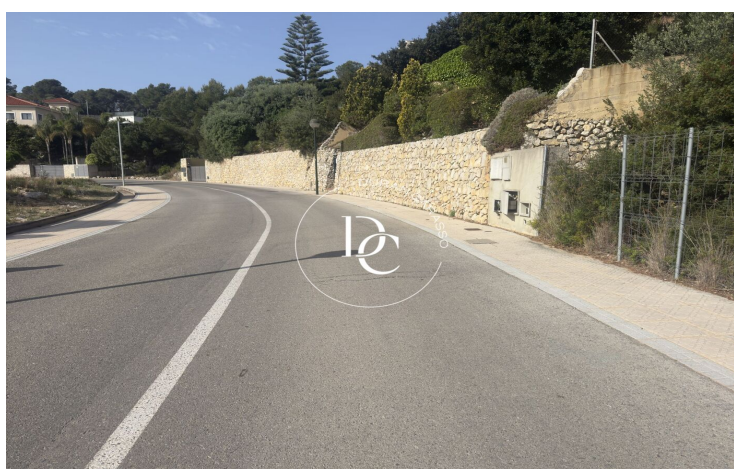

Les dades de cada immoble no són part d'una oferta o d'un contracte. No s'han de considerar exactes o factuais les declaracions fetes per Durán Carasso Grupo Inmobiliario, verbalment o per escrit, respecte de l'immoble, l'estat en què es troba o el valor del mateix. Les fotografies només mostren parts determinades de l'immoble tal com eren en el moment en què es van fer. Les dimensions, àrees i distàncies que es faciliten són només aproximades i han de ser comprovades pel client. Les imatges generades mitjançant ordinador són només una indicació del possible aspecte de l'immoble, i poden canviar en qualsevol moment. La informació sobre un immoble és susceptible de canviar en qualsevol moment.

Contacta amb nosaltres si desitges tenir més informació o programar una visita.