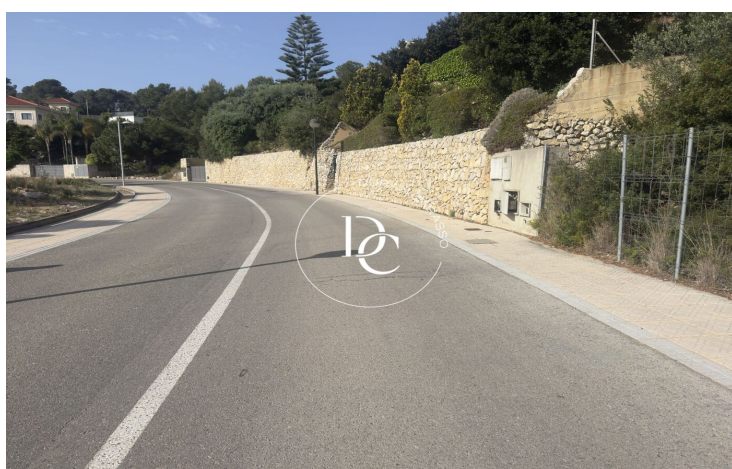

Les dades de cada immoble no són part d'una oferta o d'un contracte. No s'han de considerar exactes o factuais les declaracions fetes per Durán Carasso Grupo Inmobiliario, verbalment o per escrit, respecte de l'immoble, l'estat en què es troba o el valor del mateix. Les fotografies només mostren parts determinades de l'immoble tal com eren en el moment en què es van fer. Les dimensions, àrees i distàncies que es faciliten són només aproximades i han de ser comprovades pel client. Les imatges generades mitjançant ordinador són només una indicació del possible aspecte de l'immoble, i poden canviar en qualsevol moment. La informació sobre un immoble és susceptible de canviar en qualsevol moment.

Contacta amb nosaltres si desitges tenir més informació o programar una visita.