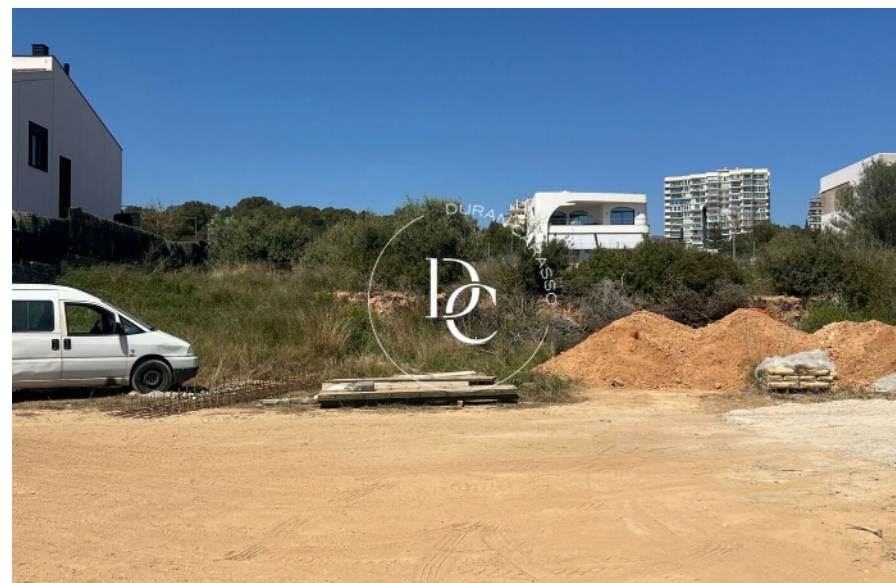

Parcel·la de 600 m2 en venda a La Plana, Sitges

Ref. 6319