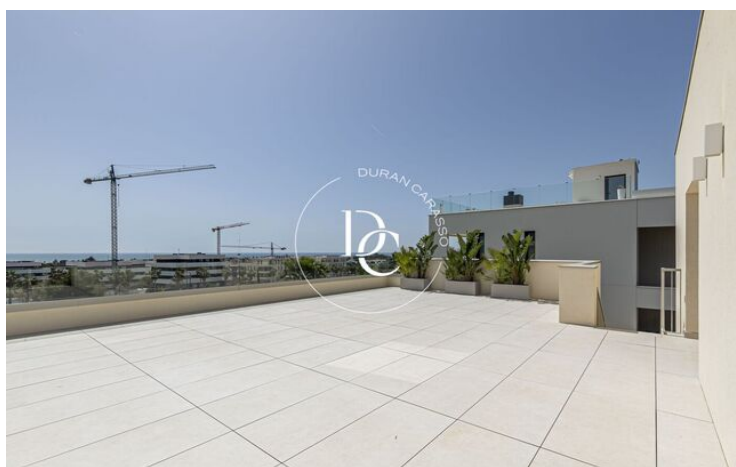

HABITATGE INDEPENDENT EXCLUSIU DE LLOGUER A LA PLANA, SITGES

La Plana / Sitges

Preu	2.690.000 €	✓ Piscina	✓ Aire condicionat
Sup. construïda	561 m ²	✓ Calefacció	✓ Vistes al mar
Habitacions	5	✓ Jardí	✓ Traster
Banys	6	✓ Ascensor	✓ Amoblat
Terreny	600 m ²	✓ Parking	✓ Terrassa
Classificació energètica	A	✓ Armaris encastrats	✓ Exterior
Classificació d'emissions	A		
Any de construcció	2026		