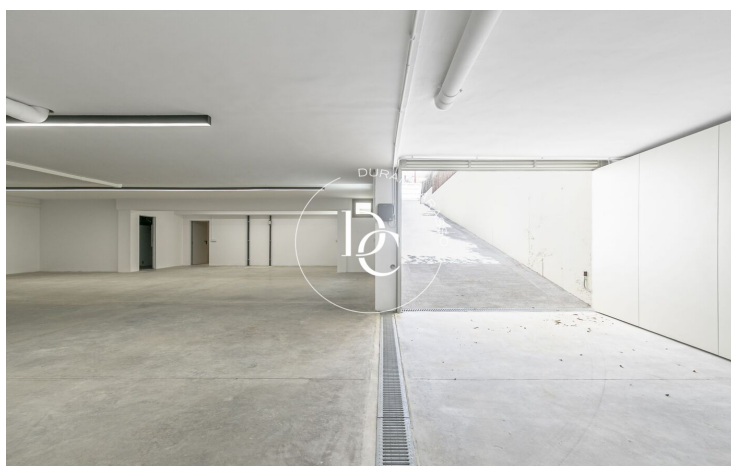

HABITATGE INDEPENDENT EXCLUSIU DE LLOGUER A LA PLANA, SITGES

La Plana / Sitges

Preu	2.690.000 €	✓ Piscina	✓ Aire condicionat
Sup. construïda	561 m ²	✓ Calefacció	✓ Vistes al mar
Habitacions	5	✓ Jardí	✓ Traster
Banys	6	✓ Ascensor	✓ Amoblat
Terreny	600 m ²	✓ Parking	✓ Terrassa
Classificació energètica	A	✓ Armaris encastrats	✓ Exterior
Classificació d'emissions	A		
Any de construcció	2026		