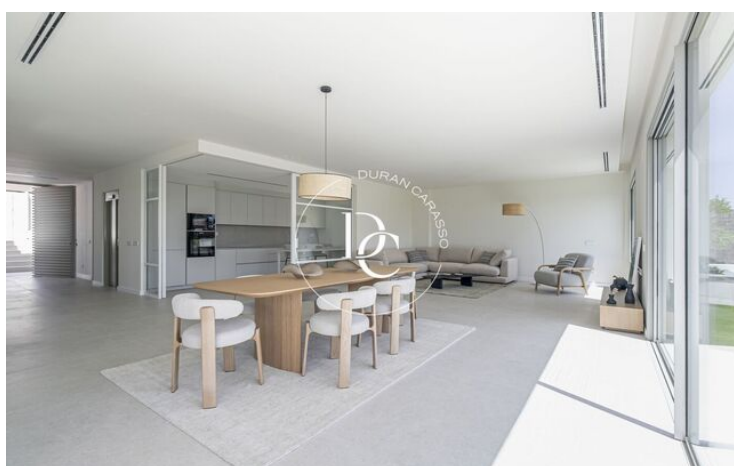

HABITATGE INDEPENDENT EXCLUSIU DE LLOGUER A LA PLANA, SITGES

La Plana / Sitges

Preu	2.690.000 €	✓ Piscina	✓ Aire condicionat
Sup. construïda	561 m ²	✓ Calefacció	✓ Vistes al mar
Habitacions	5	✓ Jardí	✓ Traster
Banys	6	✓ Ascensor	✓ Amoblat
Terreny	600 m ²	✓ Parking	✓ Terrassa
Classificació energètica	A	✓ Armaris encastrats	✓ Exterior
Classificació d'emissions	A		
Any de construcció	2026		