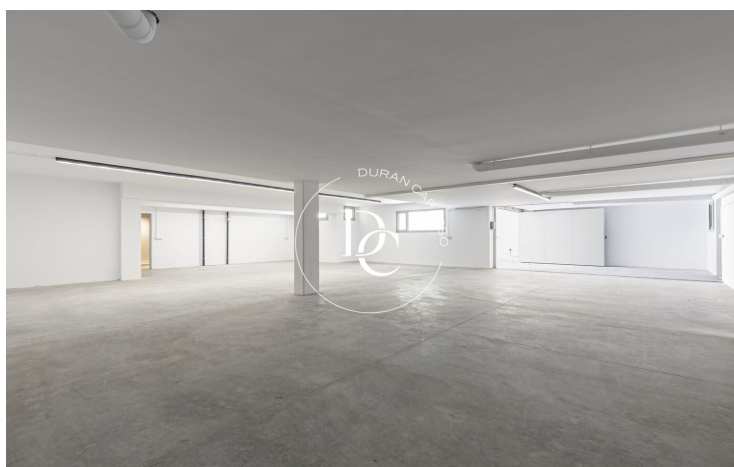

HABITATGE INDEPENDENT EXCLUSIU DE LLOGUER A LA PLANA, SITGES

La Plana / Sitges

Preu	2.690.000 €	✓ Piscina	✓ Aire condicionat
Sup. construïda	561 m ²	✓ Calefacció	✓ Vistes al mar
Habitacions	5	✓ Jardí	✓ Traster
Banys	6	✓ Ascensor	✓ Amoblat
Terreny	600 m ²	✓ Parking	✓ Terrassa
Classificació energètica	A	✓ Armaris encastrats	✓ Exterior
Classificació d'emissions	A		
Any de construcció	2026		