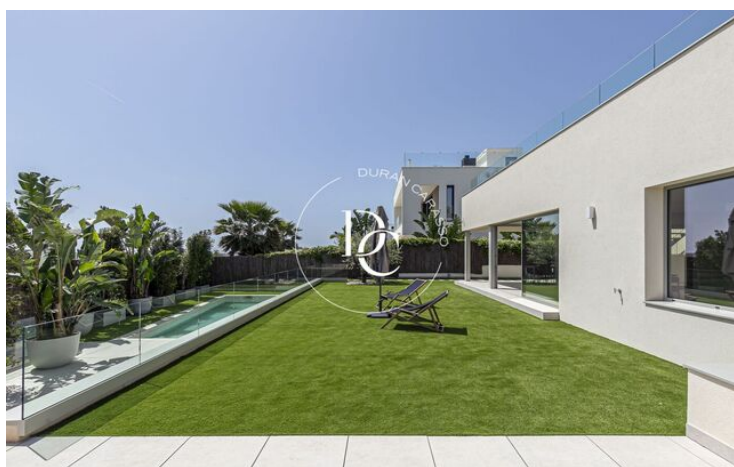

HABITATGE INDEPENDENT EXCLUSIU DE LLOGUER A LA PLANA, SITGES

La Plana / Sitges

Preu	2.690.000 €	✓ Piscina	✓ Aire condicionat
Sup. construïda	561 m ²	✓ Calefacció	✓ Vistes al mar
Habitacions	5	✓ Jardí	✓ Traster
Banys	6	✓ Ascensor	✓ Amoblat
Terreny	600 m ²	✓ Parking	✓ Terrassa
Classificació energètica	A	✓ Armaris encastrats	✓ Exterior
Classificació d'emissions	A		
Any de construcció	2026		