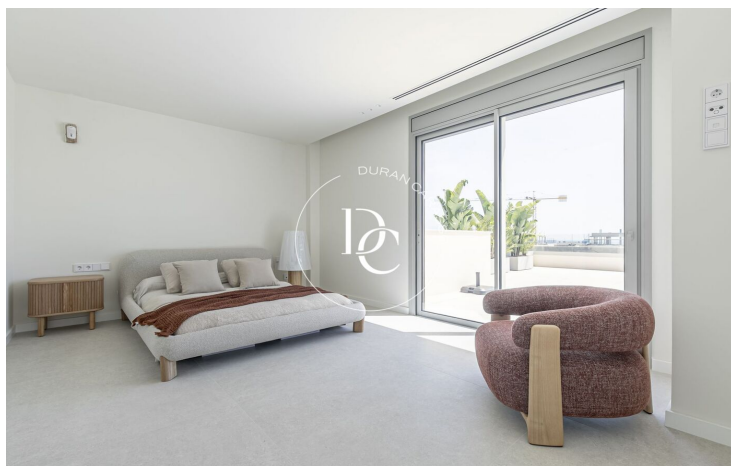

HABITATGE INDEPENDENT EXCLUSIU DE LLOGUER A LA PLANA, SITGES

La Plana / Sitges

Preu	2.690.000 €	✓ Piscina	✓ Aire condicionat
Sup. construïda	561 m ²	✓ Calefacció	✓ Vistes al mar
Habitacions	5	✓ Jardí	✓ Traster
Banys	6	✓ Ascensor	✓ Amoblat
Terreny	600 m ²	✓ Parking	✓ Terrassa
Classificació energètica	A	✓ Armaris encastrats	✓ Exterior
Classificació d'emissions	A		
Any de construcció	2026		