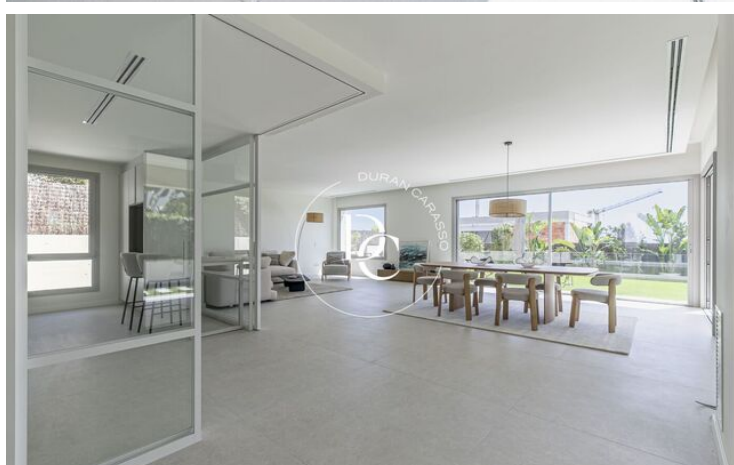

HABITATGE INDEPENDENT EXCLUSIU DE LLOGUER A LA PLANA, SITGES

La Plana / Sitges

Preu	2.690.000 €	✓ Piscina	✓ Aire condicionat
Sup. construïda	561 m ²	✓ Calefacció	✓ Vistes al mar
Habitacions	5	✓ Jardí	✓ Traster
Banys	6	✓ Ascensor	✓ Amoblat
Terreny	600 m ²	✓ Parking	✓ Terrassa
Classificació energètica	A	✓ Armaris encastrats	✓ Exterior
Classificació d'emissions	A		
Any de construcció	2026		