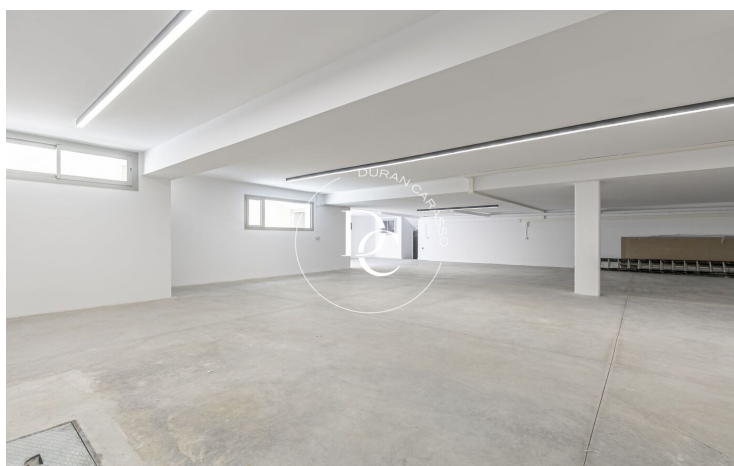

HABITATGE INDEPENDENT EXCLUSIU DE LLOGUER A LA PLANA, SITGES

La Plana / Sitges

Preu	2.690.000 €	✓ Piscina	✓ Aire condicionat
Sup. construïda	561 m ²	✓ Calefacció	✓ Vistes al mar
Habitacions	5	✓ Jardí	✓ Traster
Banys	6	✓ Ascensor	✓ Amoblat
Terreny	600 m ²	✓ Parking	✓ Terrassa
Classificació energètica	A	✓ Armaris encastrats	✓ Exterior
Classificació d'emissions	A		
Any de construcció	2026		