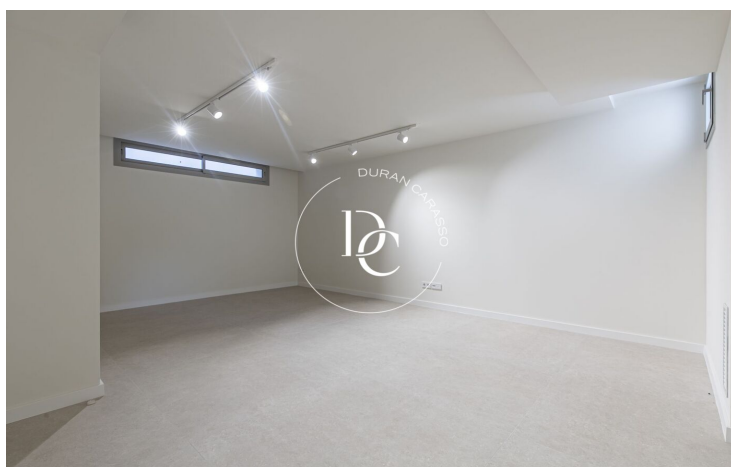

HABITATGE INDEPENDENT EXCLUSIU DE LLOGUER A LA PLANA, SITGES

La Plana / Sitges

Preu	2.690.000 €	✓ Piscina	✓ Aire condicionat
Sup. construïda	561 m ²	✓ Calefacció	✓ Vistes al mar
Habitacions	5	✓ Jardí	✓ Traster
Banys	6	✓ Ascensor	✓ Amoblat
Terreny	600 m ²	✓ Parking	✓ Terrassa
Classificació energètica	A	✓ Armaris encastrats	✓ Exterior
Classificació d'emissions	A		
Any de construcció	2026		