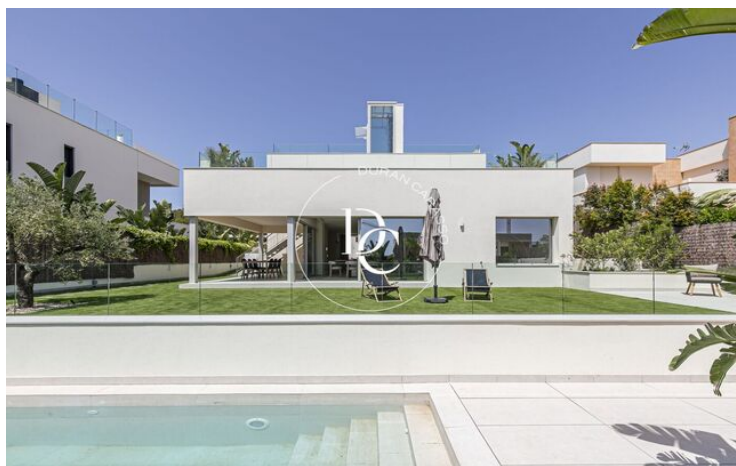

HABITATGE INDEPENDENT EXCLUSIU DE LLOGUER A LA PLANA, SITGES

La Plana / Sitges

Preu	2.690.000 €	✓ Piscina	✓ Aire condicionat
Sup. construïda	561 m ²	✓ Calefacció	✓ Vistes al mar
Habitacions	5	✓ Jardí	✓ Traster
Banys	6	✓ Ascensor	✓ Amoblat
Terreny	600 m ²	✓ Parking	✓ Terrassa
Classificació energètica	A	✓ Armaris encastrats	✓ Exterior
Classificació d'emissions	A		
Any de construcció	2026		