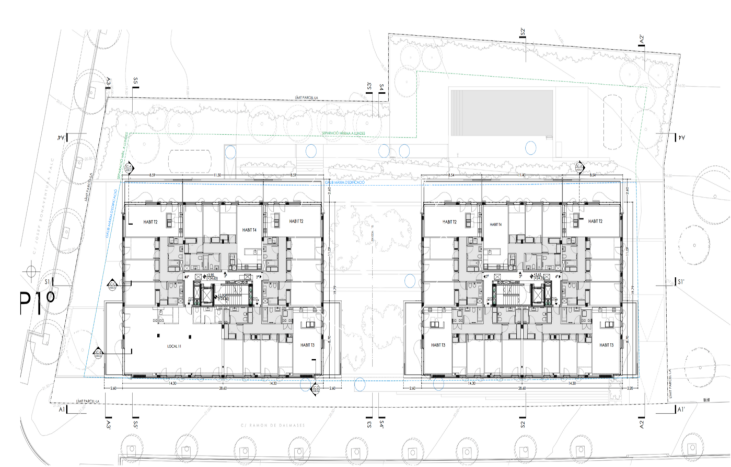

La promoció disposa de pisos de 3 i 4 dormitoris, tots amb terrassa, aire condicionat, calefacció individual, plaça d'aparcament i traster. Les superfícies construïdes van des dels 87 m² fins als 141 m², amb terrasses de fins a 167 m² als àtics.

Preus des de 1.600?€ fins a 2.900?€/mes.

Unitats en aquesta promoció

Tipus	Unitat	Superfície	Terrassa	Habitacions	Bany	Preu	Estat
Pis	S_1 ⁰¹ ⁰	115 m ²	19 m ²	4	2	1.800 €	Reservat
Pis	S_1 ⁰² ^a	102 m ²	19 m ²	3	2	1.700 €	Disponible
Pis	S_1 ⁰³ ^{a0}	87 m ²	27 m ²	3	2	1.600 €	Reservat
Pis	S_1 ⁰⁴ ^a	102 m ²	19 m ²	3	2	1.700 €	Disponible
Pis	S_PB	119 m ²	71 m ²	4	3	2.000 €	Reservat
Pis	S_2 ⁰¹ ^a	115 m ²	19 m ²	4	2	1.800 €	Reservat
Pis	S_2 ⁰² ^a	102 m ²	19 m ²	3	2	1.700 €	Reservat
Pis	S_2 ⁰³ ^a	87 m ²	27 m ²	3	2	1.600 €	Reservat
Pis	S_2 ⁰⁴ ^a	102 m ²	19 m ²	3	2	1.700 €	Reservat
Pis	S_2 ⁰⁵ ^a	115 m ²	19 m ²	4	2	1.800 €	Reservat
Pis	S_AT1	141 m ²	167 m ²	4	3	2.900 €	Reservat
Pis	S_AT2	141 m ²	167 m ²	4	3	2.900 €	Reservat
Pis	T_PB	119 m ²	71 m ²	4	3	2.000 €	Reservat
Pis	T_1 ^{a1} ^a	115 m ²	19 m ²	4	2	1.800 €	Disponible
Pis	T_1 ⁰² ^a	102 m ²	19 m ²	3	2	1.700 €	Reservat
Pis	T_1 ⁰³ ^a	87 m ²	27 m ²	3	2	1.600 €	Reservat
Pis	T_1 ⁰⁴ ^a	102 m ²	19 m ²	3	2	1.700 €	Reservat
Pis	T_1 ⁰⁵ ^a	115 m ²	19 m ²	4	2	1.800 €	Reservat
Pis	T_2 ⁰¹ ^a	115 m ²	19 m ²	4	2	1.800 €	Reservat
Pis	T_2 ⁰² ^a	102 m ²	19 m ²	3	2	1.700 €	Reservat
Pis	T_2 ⁰³ ^a	87 m ²	27 m ²	3	2	1.600 €	Reservat
Pis	T_2 ⁰⁴ ^a	102 m ²	19 m ²	3	2	1.700 €	Reservat
Pis	T_2 ⁰⁵ ^a	115 m ²	19 m ²	4	2	1.800 €	Reservat
Pis	T_AT1	141 m ²	167 m ²	4	3	2.900 €	Reservat
Pis	T_AT2	141 m ²	167 m ²	4	3	2.900 €	Reservat