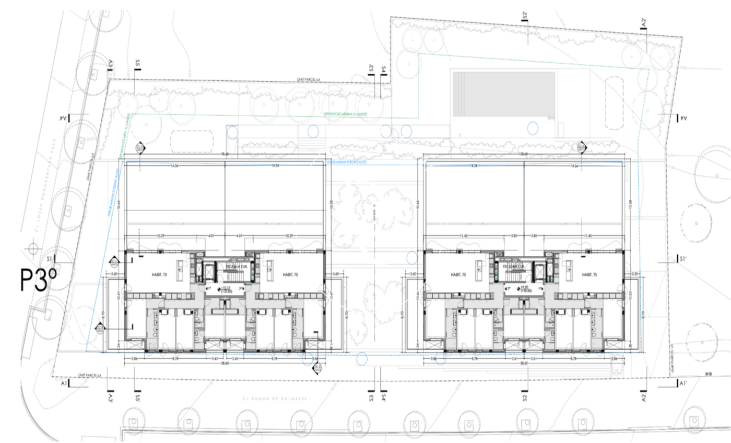

Les dades de cada immoble no són part d'una oferta o d'un contracte. No s'han de considerar exactes o factuais les declaracions fetes per Durán Carasso Grupo Inmobiliario, verbalment o per escrit, respecte de l'immoble, l'estat en què es troba o el valor del mateix. Les fotografies només mostren parts determinades de l'immoble tal com eren en el moment en què es van fer. Les dimensions, àrees i distàncies que es faciliten són només aproximades i han de ser comprovades pel client. Les imatges generades mitjançant ordinador són només una indicació del possible aspecte de l'immoble, i poden canviar en qualsevol moment. La informació sobre un immoble és susceptible de canviar en qualsevol moment.

Contacta amb nosaltres si desitges tenir més informació o programar una visita.