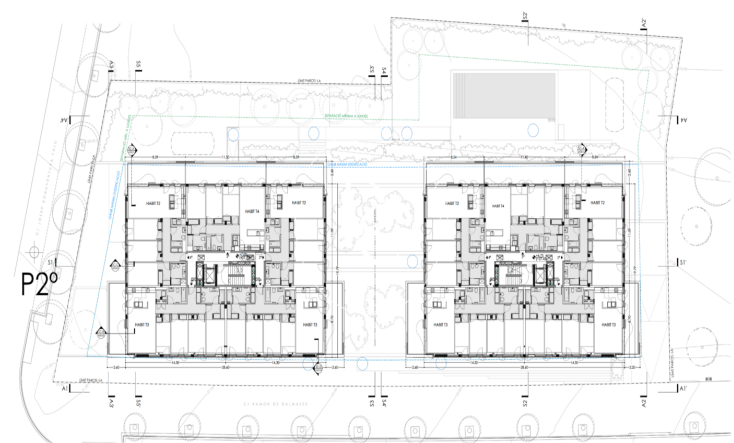

La promoció disposa de pisos de 3 i 4 dormitoris, tots amb terrassa, aire condicionat, calefacció individual, plaça d'aparcament i traster. Les superfícies construïdes van des dels 87 m² fins als 141 m², amb terrasses de fins a 167 m² als àtics.

Preus des de 1.600?€ fins a 2.900?€/mes.

Unitats en aquesta promoció

Tipus	Unitat	Superfície	Terrassa	Habitacions	Bany	Preu	Estat
Pis	S_1 ⁰¹ ⁰	115 m ²	19 m ²	4	2	1.800 €	Reservat
Pis	S_1 ⁰² ^a	102 m ²	19 m ²	3	2	1.700 €	Disponible
Pis	S_1 ⁰³ ^{a0}	87 m ²	27 m ²	3	2	1.600 €	Reservat
Pis	S_1 ⁰⁴ ^a	102 m ²	19 m ²	3	2	1.700 €	Disponible
Pis	S_PB	119 m ²	71 m ²	4	3	2.000 €	Reservat
Pis	S_2 ⁰¹ ^a	115 m ²	19 m ²	4	2	1.800 €	Reservat
Pis	S_2 ⁰² ^a	102 m ²	19 m ²	3	2	1.700 €	Reservat
Pis	S_2 ⁰³ ^a	87 m ²	27 m ²	3	2	1.600 €	Reservat
Pis	S_2 ⁰⁴ ^a	102 m ²	19 m ²	3	2	1.700 €	Reservat
Pis	S_2 ⁰⁵ ^a	115 m ²	19 m ²	4	2	1.800 €	Reservat
Pis	S_AT1	141 m ²	167 m ²	4	3	2.900 €	Reservat
Pis	S_AT2	141 m ²	167 m ²	4	3	2.900 €	Reservat
Pis	T_PB	119 m ²	71 m ²	4	3	2.000 €	Reservat
Pis	T_1 ^{a1} ^a	115 m ²	19 m ²	4	2	1.800 €	Disponible
Pis	T_1 ⁰² ^a	102 m ²	19 m ²	3	2	1.700 €	Reservat
Pis	T_1 ⁰³ ^a	87 m ²	27 m ²	3	2	1.600 €	Reservat
Pis	T_1 ⁰⁴ ^a	102 m ²	19 m ²	3	2	1.700 €	Reservat
Pis	T_1 ⁰⁵ ^a	115 m ²	19 m ²	4	2	1.800 €	Reservat
Pis	T_2 ⁰¹ ^a	115 m ²	19 m ²	4	2	1.800 €	Reservat
Pis	T_2 ⁰² ^a	102 m ²	19 m ²	3	2	1.700 €	Reservat
Pis	T_2 ⁰³ ^a	87 m ²	27 m ²	3	2	1.600 €	Reservat
Pis	T_2 ⁰⁴ ^a	102 m ²	19 m ²	3	2	1.700 €	Reservat
Pis	T_2 ⁰⁵ ^a	115 m ²	19 m ²	4	2	1.800 €	Reservat
Pis	T_AT1	141 m ²	167 m ²	4	3	2.900 €	Reservat
Pis	T_AT2	141 m ²	167 m ²	4	3	2.900 €	Reservat