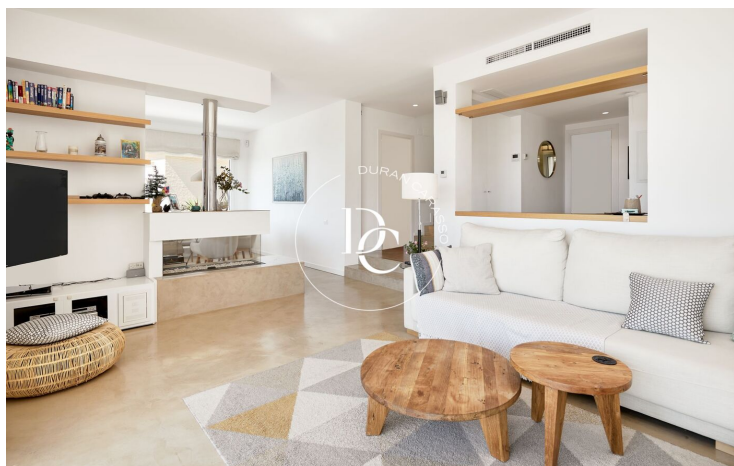

Les dades de cada immoble no són part d'una oferta o d'un contracte. No s'han de considerar exactes o factuais les declaracions fetes per Durán Carasso Grupo Inmobiliario, verbalment o per escrit, respecte de l'immoble, l'estat en què es troba o el valor del mateix. Les fotografies només mostren parts determinades de l'immoble tal com eren en el moment en què es van fer. Les dimensions, àrees i distàncies que es faciliten són només aproximades i han de ser comprovades pel client. Les imatges generades mitjançant ordinador són només una indicació del possible aspecte de l'immoble, i poden canviar en qualsevol moment. La informació sobre un immoble és susceptible de canviar en qualsevol moment.

Contacta amb nosaltres si desitges tenir més informació o programar una visita.