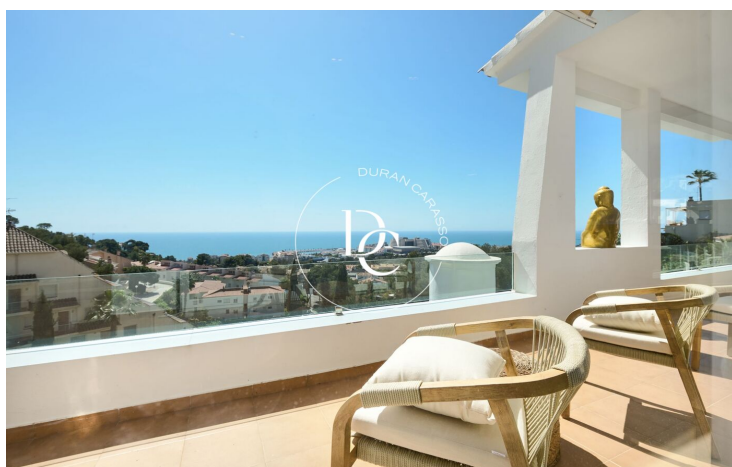

Les dades de cada immoble no són part d'una oferta o d'un contracte. No s'han de considerar exactes o factuais les declaracions fetes per Durán Carasso Grupo Inmobiliario, verbalment o per escrit, respecte de l'immoble, l'estat en què es troba o el valor del mateix. Les fotografies només mostren parts determinades de l'immoble tal com eren en el moment en què es van fer. Les dimensions, àrees i distàncies que es faciliten són només aproximades i han de ser comprovades pel client. Les imatges generades mitjançant ordinador són només una indicació del possible aspecte de l'immoble, i poden canviar en qualsevol moment. La informació sobre un immoble és susceptible de canviar en qualsevol moment.

Contacta amb nosaltres si desitges tenir més informació o programar una visita.