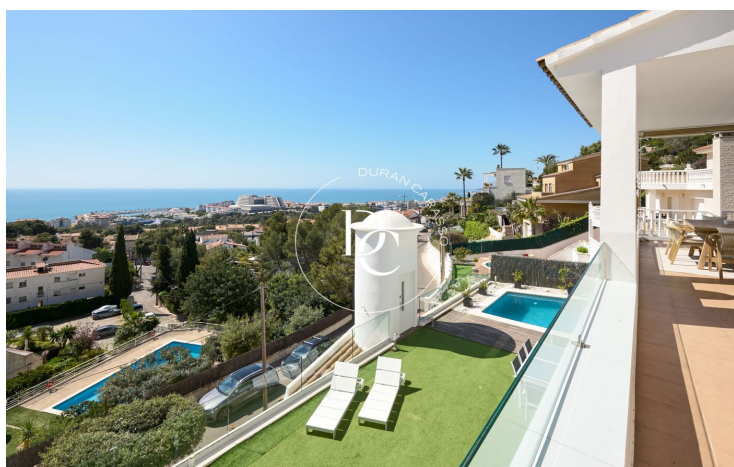

Les dades de cada immoble no són part d'una oferta o d'un contracte. No s'han de considerar exactes o factuais les declaracions fetes per Durán Carasso Grupo Inmobiliario, verbalment o per escrit, respecte de l'immoble, l'estat en què es troba o el valor del mateix. Les fotografies només mostren parts determinades de l'immoble tal com eren en el moment en què es van fer. Les dimensions, àrees i distàncies que es faciliten són només aproximades i han de ser comprovades pel client. Les imatges generades mitjançant ordinador són només una indicació del possible aspecte de l'immoble, i poden canviar en qualsevol moment. La informació sobre un immoble és susceptible de canviar en qualsevol moment.

Contacta amb nosaltres si desitges tenir més informació o programar una visita.