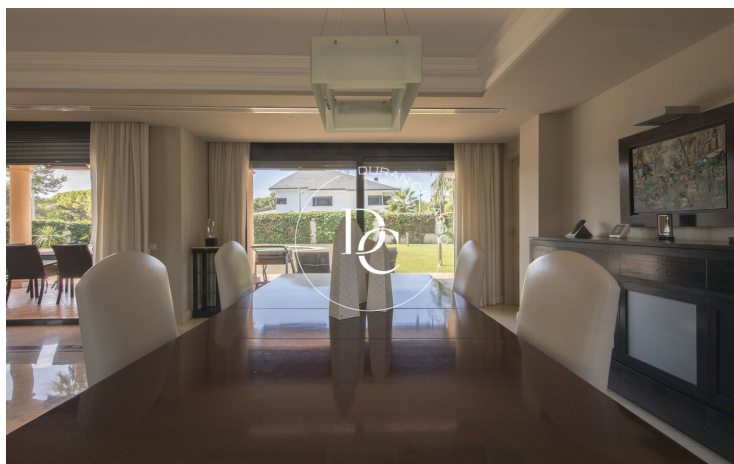

## Terramar / Sitges

Molt a prop de l'emblemàtica església de Vinyet, es troba aquesta espectacular casa de 532 m2 a Terramar. Aquesta zona és una de les zones residencials més tranquil·les de Sitges, a pocs metres de la mar i molt a prop de centre de la ciutat. L'habitatge consta de tres altures i soterrani. La zona de nit disposa de 3 habitacions dobles, una d'elles suite amb bany i 1 habitació individual, 3 banys. A la zona de dia trobem un ampli saló amb vista a jardí, cuina totalment equipada. Al soterrani hi ha el garatge i zona d'oci. Els acabats són de la més alta qualitat, tant la fusteria com els pisos de granit fan d'aquesta casa una casa de luxe, a més de gaudir de la comoditat d'un elevador interior. La zona exterior té un jardí amb gespa i una piscina envoltada de parquet de fusta.