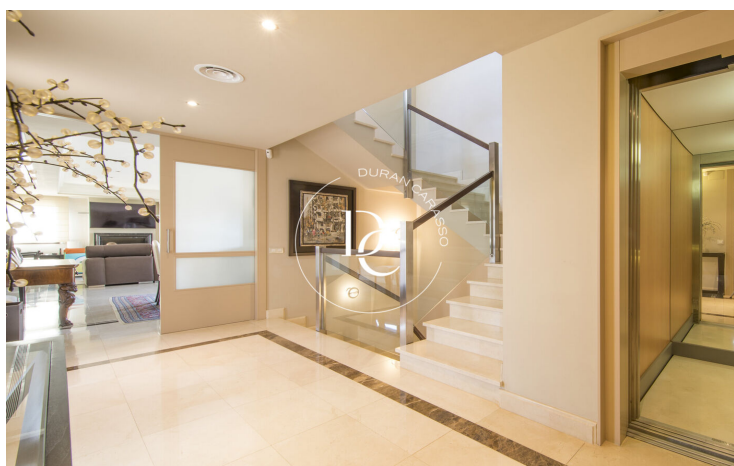

## Terramar / Sitges

Molt a prop de l'emblemàtica església de Vinyet, es troba aquesta espectacular casa de 532 m2 a Terramar. Aquesta zona és una de les zones residencials més tranquil·les de Sitges, a pocs metres de la mar i molt a prop de centre de la ciutat. L'habitatge consta de tres altures i soterrani. La zona de nit disposa de 3 habitacions dobles, una d'elles suite amb bany i 1 habitació individual, 3 banys. A la zona de dia trobem un ampli saló amb vista a jardí, cuina totalment equipada. Al soterrani hi ha el garatge i zona d'oci. Els acabats són de la més alta qualitat, tant la fusteria com els pisos de granit fan d'aquesta casa una casa de luxe, a més de gaudir de la comoditat d'un elevador interior. La zona exterior té un jardí amb gespa i una piscina envoltada de parquet de fusta.