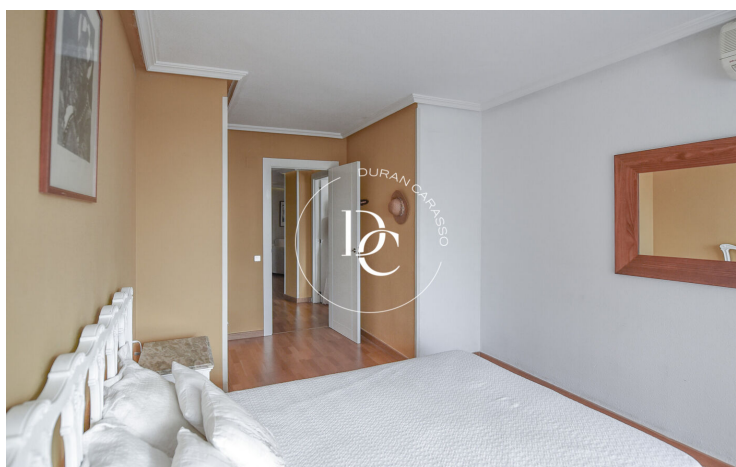

Los datos de cada inmueble no son parte de una oferta o de un contrato. No se deben considerar exactas o factuales las declaraciones hechas por Durán Carasso Grupo Inmobiliario, verbalmente o por escrito, respecto del inmueble, el estado en que se encuentra o su valor. Las fotografías solamente muestran partes determinadas de los inmuebles tal y como eran en el momento en que se tomaron. Las dimensiones, áreas y distancias que se facilitan son solamente aproximadas y deben ser comprobadas por el cliente. Las imágenes generadas mediante ordenador son solamente una indicación del posible aspecto del inmueble, y pueden cambiar en cualquier momento. La información respecto a un inmueble es susceptible de cambiar en cualquier momento.

Contacta con nosotros si deseas tener más información o concertar una visita.