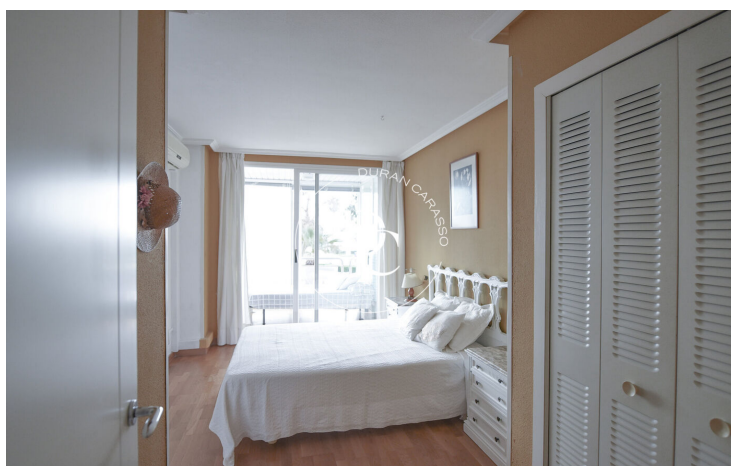

Los datos de cada inmueble no son parte de una oferta o de un contrato. No se deben considerar exactas o factuales las declaraciones hechas por Durán Carasso Grupo Inmobiliario, verbalmente o por escrito, respecto del inmueble, el estado en que se encuentra o su valor. Las fotografías solamente muestran partes determinadas de los inmuebles tal y como eran en el momento en que se tomaron. Las dimensiones, áreas y distancias que se facilitan son solamente aproximadas y deben ser comprobadas por el cliente. Las imágenes generadas mediante ordenador son solamente una indicación del posible aspecto del inmueble, y pueden cambiar en cualquier momento. La información respecto a un inmueble es susceptible de cambiar en cualquier momento.

Contacta con nosotros si deseas tener más información o concertar una visita.