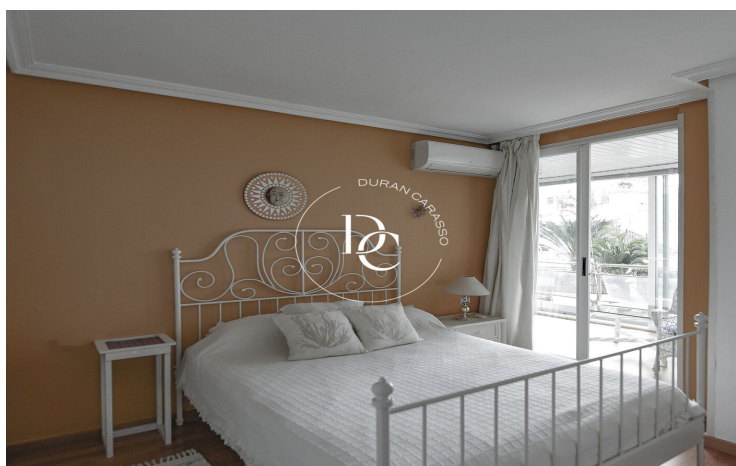

Los datos de cada inmueble no son parte de una oferta o de un contrato. No se deben considerar exactas o factuales las declaraciones hechas por Durán Carasso Grupo Inmobiliario, verbalmente o por escrito, respecto del inmueble, el estado en que se encuentra o su valor. Las fotografías solamente muestran partes determinadas de los inmuebles tal y como eran en el momento en que se tomaron. Las dimensiones, áreas y distancias que se facilitan son solamente aproximadas y deben ser comprobadas por el cliente. Las imágenes generadas mediante ordenador son solamente una indicación del posible aspecto del inmueble, y pueden cambiar en cualquier momento. La información respecto a un inmueble es susceptible de cambiar en cualquier momento.

Contacta con nosotros si deseas tener más información o concertar una visita.