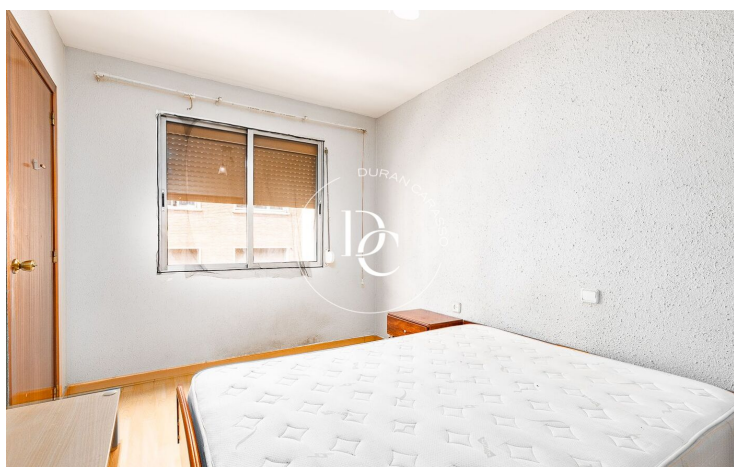

## APPARTEMENT À VENDRE À POBLE SEC

El Poble-sec / Barcelona

<b>Prix</b>	<b>297.000 €</b>
Sur. construite	75 m <sup>2</sup>
Chambres	3
Salle de bain	1
Classement énergétique	E
Indice de performance énergétique	201.00 kw h/m <sup>2</sup> an
Cote d'émission	E
Émissions	34.00 co/m <sup>2</sup> an
Année de construction	1966
Sol	4