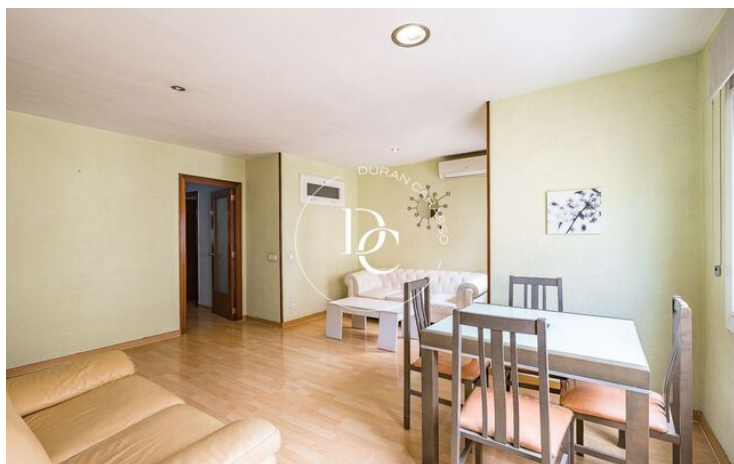

## APPARTEMENT À VENDRE À POBLE SEC

El Poble-sec / Barcelona

<b>Prix</b>	<b>297.000 €</b>
Sur. construite	75 m <sup>2</sup>
Chambres	3
Salle de bain	1
Classement énergétique	E
Indice de performance énergétique	201.00 kw h/m <sup>2</sup> an
Cote d'émission	E
Émissions	34.00 co/m <sup>2</sup> an
Année de construction	1966
Sol	4