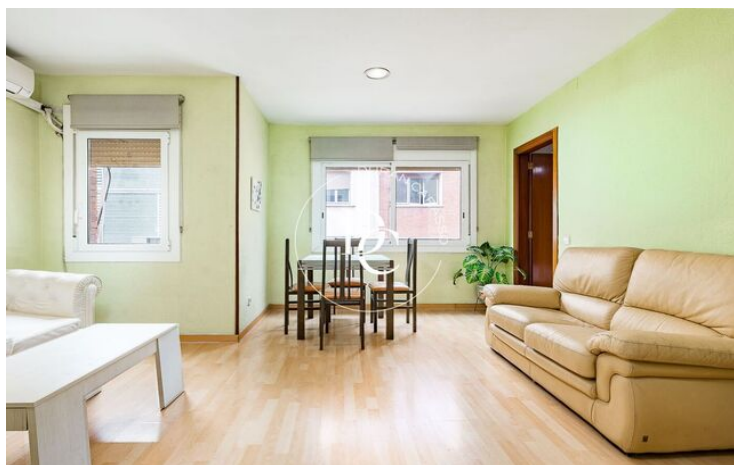

## APPARTEMENT À VENDRE À POBLE SEC

El Poble-sec / Barcelona

<b>Prix</b>	<b>297.000 €</b>
Sur. construite	75 m <sup>2</sup>
Chambres	3
Salle de bain	1
Classement énergétique	E
Indice de performance énergétique	201.00 kw h/m <sup>2</sup> an
Cote d'émission	E
Émissions	34.00 co/m <sup>2</sup> an
Année de construction	1966
Sol	4