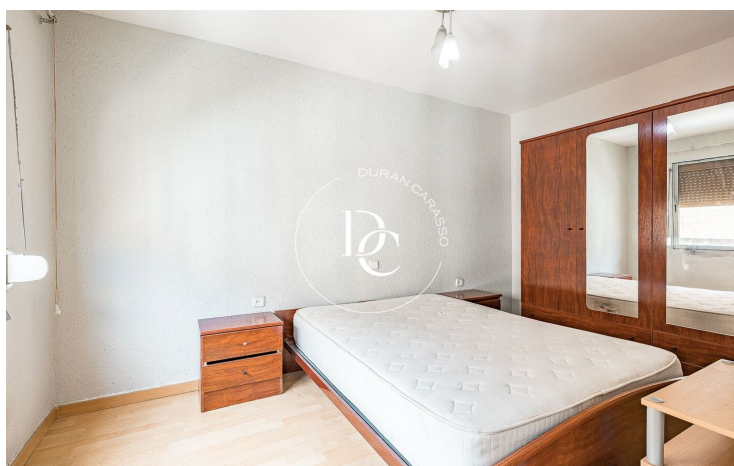

## APPARTEMENT À VENDRE À POBLE SEC

El Poble-sec / Barcelona

<b>Prix</b>	<b>297.000 €</b>
Sur. construite	75 m <sup>2</sup>
Chambres	3
Salle de bain	1
Classement énergétique	E
Indice de performance énergétique	201.00 kw h/m <sup>2</sup> an
Cote d'émission	E
Émissions	34.00 co/m <sup>2</sup> an
Année de construction	1966
Sol	4