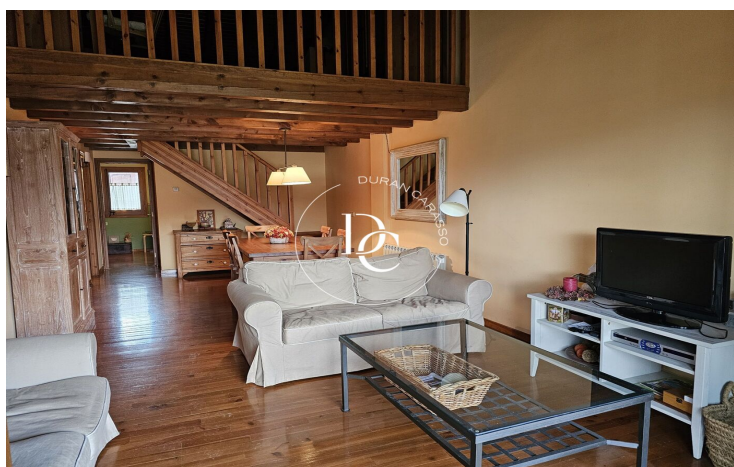

Les données de chaque bien immobilier ne font pas partie d'une offre ou d'un contrat. Les déclarations faites par Durán Carasso Grupo Inmobiliario, verbalement ou par écrit, concernant les biens immobiliers, leur état ou leur valeur, ne doivent pas être considérées comme exactes ou factuelles. Les photographies montrent uniquement des parties spécifiques des biens tels qu'ils étaient au moment de leur prise. Les dimensions, superficies et distances fournies ne sont qu'approximatives et doivent être vérifiées par le client. Les images générées par ordinateur ne sont qu'une indication de l'aspect potentiel des biens et peuvent changer à tout moment. Les informations concernant un bien immobilier sont susceptibles de changer à tout moment.

Contactez-nous si vous souhaitez plus d'informations ou pour organiser une visite.