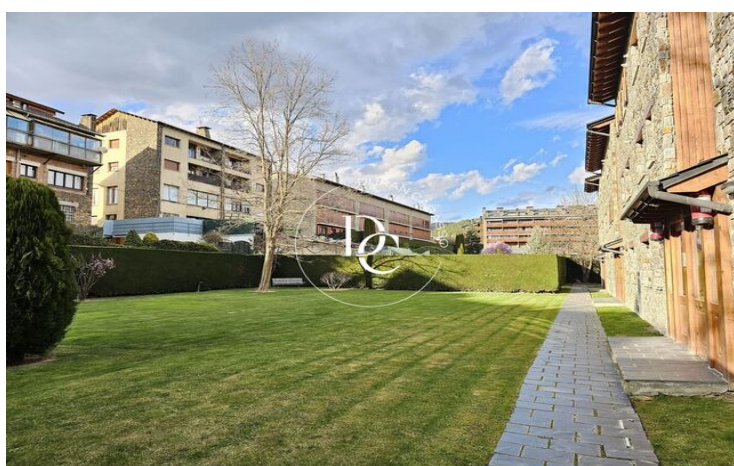

Llívia / La Cerdanya

Magnifique appartement en duplex à louer à Llívia, au cœur de la Cerdagne.

Le logement se compose de trois chambres doubles et d'une chambre individuelle, deux salles de bain complètes —dont une en suite avec baignoire et une autre avec douche— ainsi qu'un WC de courtoisie.

La résidence offre deux grands jardins communautaires, parfaits pour se détendre ou pour laisser jouer les enfants.

Il s'agit d'un logement avec un charme particulier, une décoration chaleureuse et soignée, entièrement équipé et prêt à emménager.

Idéal pour les familles à la recherche de confort et de nature dans un cadre privilégié.

Parfait pour profiter de toutes sortes de sports de plein air et de la nature à l'état pur tout au long de l'année.