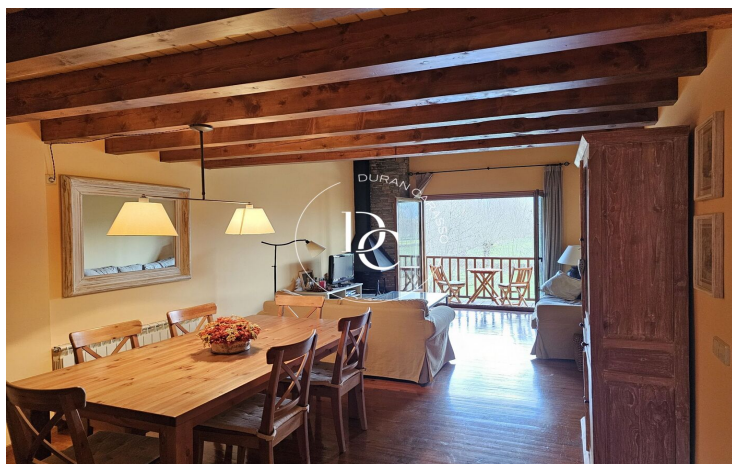

Les données de chaque bien immobilier ne font pas partie d'une offre ou d'un contrat. Les déclarations faites par Durán Carasso Grupo Inmobiliario, verbalement ou par écrit, concernant les biens immobiliers, leur état ou leur valeur, ne doivent pas être considérées comme exactes ou factuelles. Les photographies montrent uniquement des parties spécifiques des biens tels qu'ils étaient au moment de leur prise. Les dimensions, superficies et distances fournies ne sont qu'approximatives et doivent être vérifiées par le client. Les images générées par ordinateur ne sont qu'une indication de l'aspect potentiel des biens et peuvent changer à tout moment. Les informations concernant un bien immobilier sont susceptibles de changer à tout moment.

Contactez-nous si vous souhaitez plus d'informations ou pour organiser une visite.