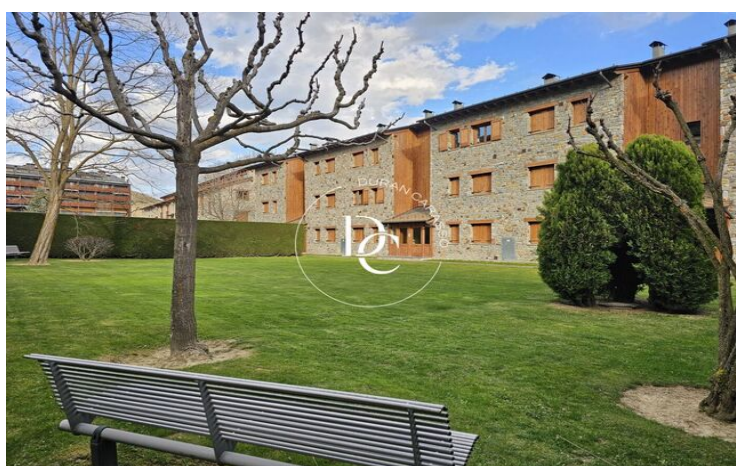

DUPLEX À LOUER À LLÍVIA

Llívia / La Cerdanya

Prix	3.800 € / mois	✓ Chauffage	✓ Vues montagne
Sur. construite	114 m ²	✓ Jardin	✓ Cave
Sur. utile	105 m ²	✓ Meublé	✓ Cheminée
Chambres	4	✓ Parking	✓ Terrasse
Salles de bain	3	✓ Balcon	✓ Armoires
Classement énergétique	En suspens	✓ Dehors	
Cote d'émission	En suspens		
Année de construction	1995		
Sol	2		
Hauteur réelle	2		

Llívia / La Cerdanya

Magnifique appartement en duplex à louer à Llívia, au cœur de la Cerdagne.

Le logement se compose de trois chambres doubles et d'une chambre individuelle, deux salles de bain complètes —dont une en suite avec baignoire et une autre avec douche— ainsi qu'un WC de courtoisie.

La résidence offre deux grands jardins communautaires, parfaits pour se détendre ou pour laisser jouer les enfants.

Il s'agit d'un logement avec un charme particulier, une décoration chaleureuse et soignée, entièrement équipé et prêt à emménager.

Idéal pour les familles à la recherche de confort et de nature dans un cadre privilégié.

Parfait pour profiter de toutes sortes de sports de plein air et de la nature à l'état pur tout au long de l'année.