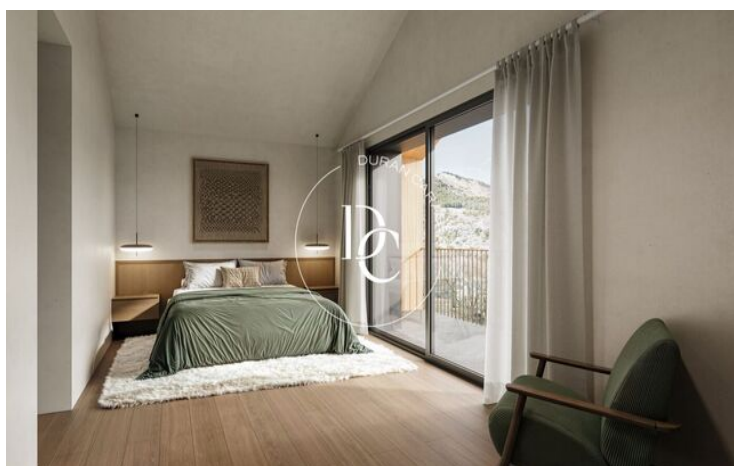

Les données de chaque bien immobilier ne font pas partie d'une offre ou d'un contrat. Les déclarations faites par Durán Carasso Grupo Inmobiliario, verbalement ou par écrit, concernant les biens immobiliers, leur état ou leur valeur, ne doivent pas être considérées comme exactes ou factuelles. Les photographies montrent uniquement des parties spécifiques des biens tels qu'ils étaient au moment de leur prise. Les dimensions, superficies et distances fournies ne sont qu'approximatives et doivent être vérifiées par le client. Les images générées par ordinateur ne sont qu'une indication de l'aspect potentiel des biens et peuvent changer à tout moment. Les informations concernant un bien immobilier sont susceptibles de changer à tout moment.

Contactez-nous si vous souhaitez plus d'informations ou pour organiser une visite.