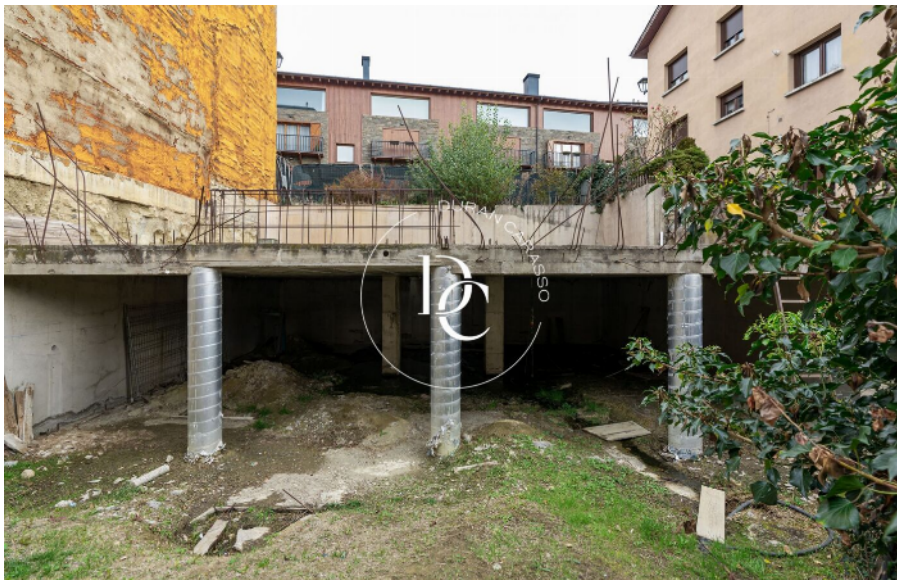

Durán Carasso

Terrain avec projet à vendre au centre de
Puigcerdá., Puigcerdá

Ref. 5164

<https://www.durancarasso.es>

Terrain avec projet à vendre au centre de Puigcerdà.

Ref. 5164

Terrain avec projet de construction multifamiliale. Opportunité d'investissement pour le développement immobilier à Puigcerdà, idéale pour un promoteur recherchant l'un des meilleurs terrains de la région, situé dans le quartier de la gare. Quartier central et nostalgique de la capitale de la Cerdagne, Puigcerdà, qui dispose de toutes sortes de services tels que des écoles, des hôpitaux, des pharmacies, des bars et restaurants, des hôtels, des supermarchés et des cafés, même un hélicoptère, et le tout à côté de la gare et des bus. La parcelle est parfaitement reliée par le funiculaire sans avoir à prendre la voiture jusqu'au centre historique, avec ses rue...

Superficie totale	230 m ²
-------------------	--------------------

Prix d'achat-vente	640.000 € + impôts
--------------------	--------------------

Terrain avec projet à vendre au centre de Puigcerda.

Ref. 5164