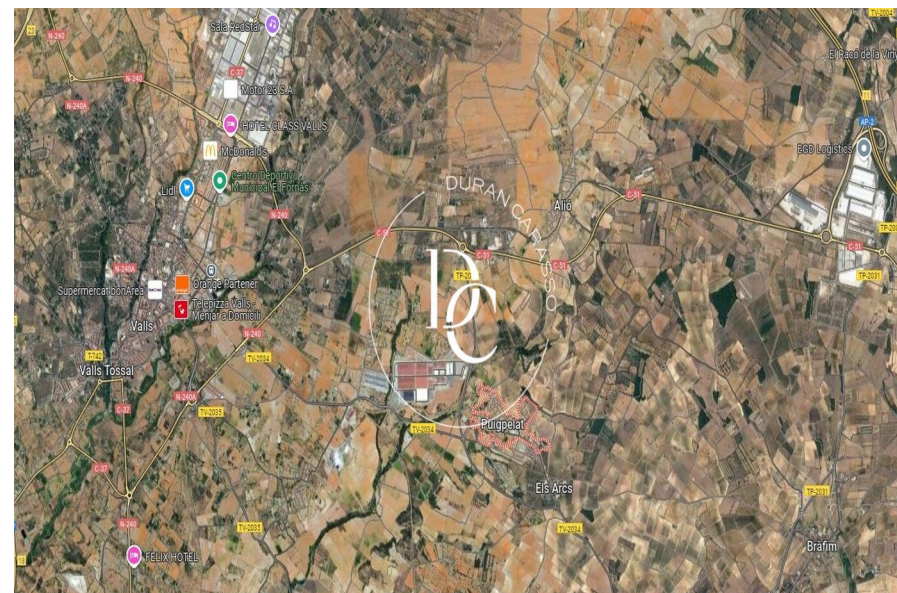

Parcelle de 10561 m2 à vendre à Valls

Ref. S0459

land in Valls.

Superficie totale

10.561 m²

Prix d'achat-vente

950.000 € + impôts

Map data ©2025 Inst. Geogr. Nacional