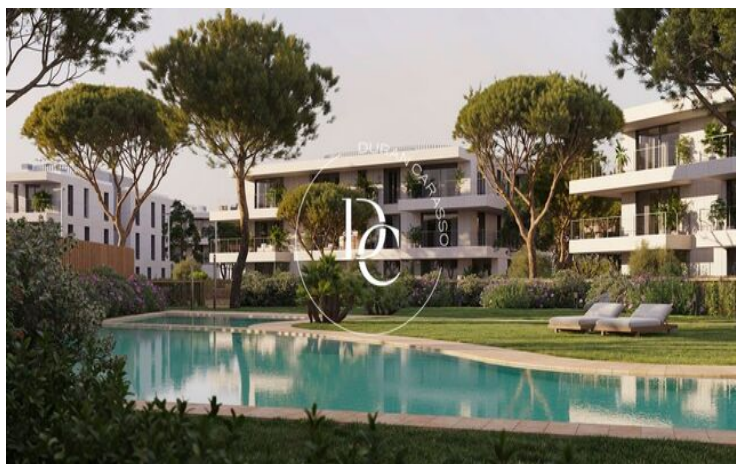

Les données de chaque bien immobilier ne font pas partie d'une offre ou d'un contrat. Les déclarations faites par Durán Carasso Grupo Inmobiliario, verbalement ou par écrit, concernant les biens immobiliers, leur état ou leur valeur, ne doivent pas être considérées comme exactes ou factuelles. Les photographies montrent uniquement des parties spécifiques des biens tels qu'ils étaient au moment de leur prise. Les dimensions, superficies et distances fournies ne sont qu'approximatives et doivent être vérifiées par le client. Les images générées par ordinateur ne sont qu'une indication de l'aspect potentiel des biens et peuvent changer à tout moment. Les informations concernant un bien immobilier sont susceptibles de changer à tout moment.

Contactez-nous si vous souhaitez plus d'informations ou pour organiser une visite.