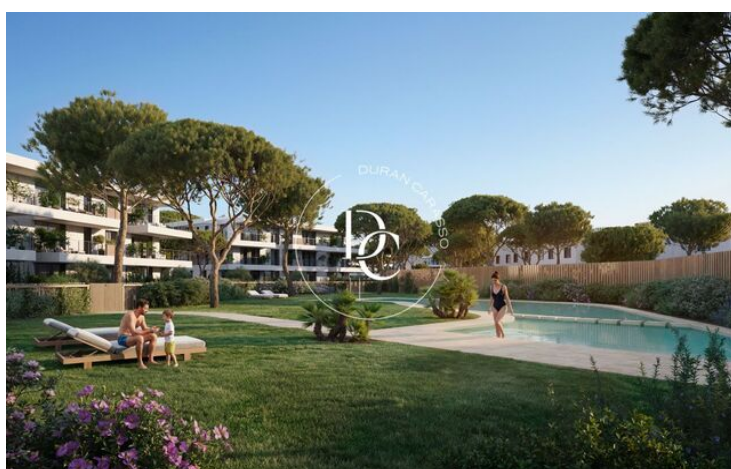

Les données de chaque bien immobilier ne font pas partie d'une offre ou d'un contrat. Les déclarations faites par Durán Carasso Grupo Inmobiliario, verbalement ou par écrit, concernant les biens immobiliers, leur état ou leur valeur, ne doivent pas être considérées comme exactes ou factuelles. Les photographies montrent uniquement des parties spécifiques des biens tels qu'ils étaient au moment de leur prise. Les dimensions, superficies et distances fournies ne sont qu'approximatives et doivent être vérifiées par le client. Les images générées par ordinateur ne sont qu'une indication de l'aspect potentiel des biens et peuvent changer à tout moment. Les informations concernant un bien immobilier sont susceptibles de changer à tout moment.

Contactez-nous si vous souhaitez plus d'informations ou pour organiser une visite.