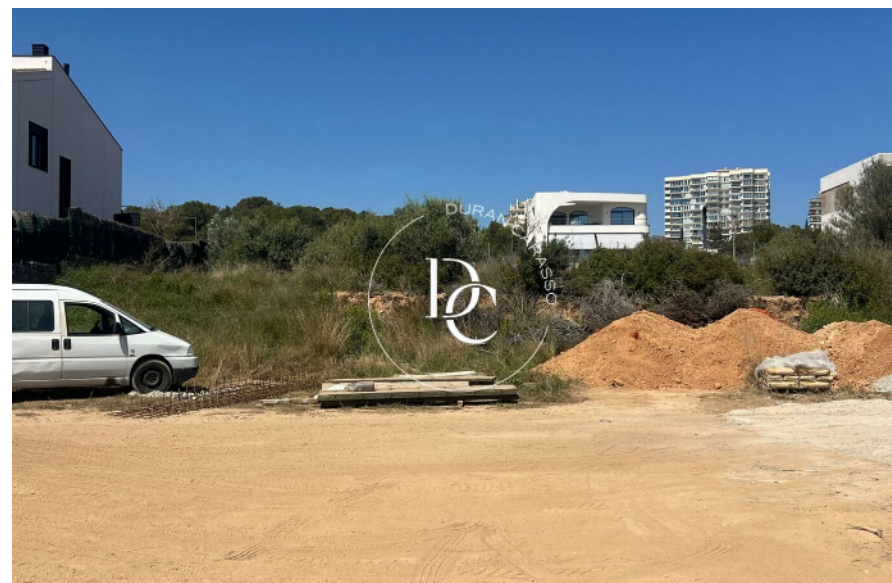

Parcelle de 600 m2 à vendre à La Plana, Sitges

Ref. 6319