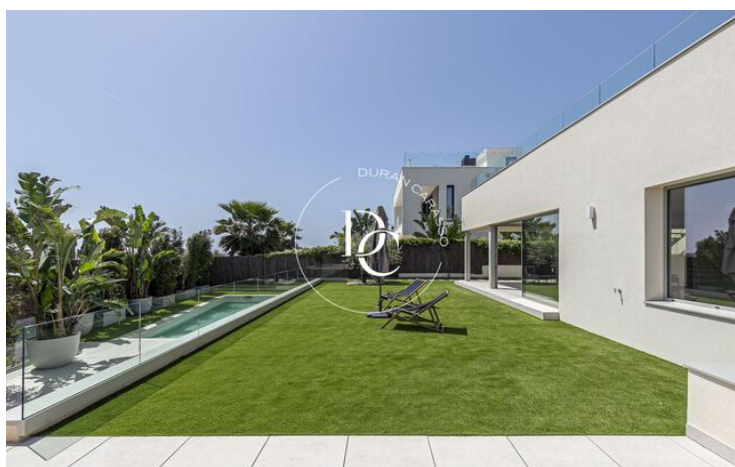

MAISON INDIVIDUELLE EXCLUSIVE À LOUER À LA PLANA, SITGES

La Plana / Sitges

Prix	2.690.000 €	✓ Piscine	✓ Air conditionné
Sur. construite	561 m ²	✓ Chauffage	✓ Vues mer
Chambres	5	✓ Jardin	✓ Cave
Salles de bain	6	✓ Ascenseur	✓ Meublé
Terrain	600 m ²	✓ Parking	✓ Terrasse
Classement énergétique	A	✓ Armoires	✓ Dehors
Cote d'émission	A		
Année de construction	2026		