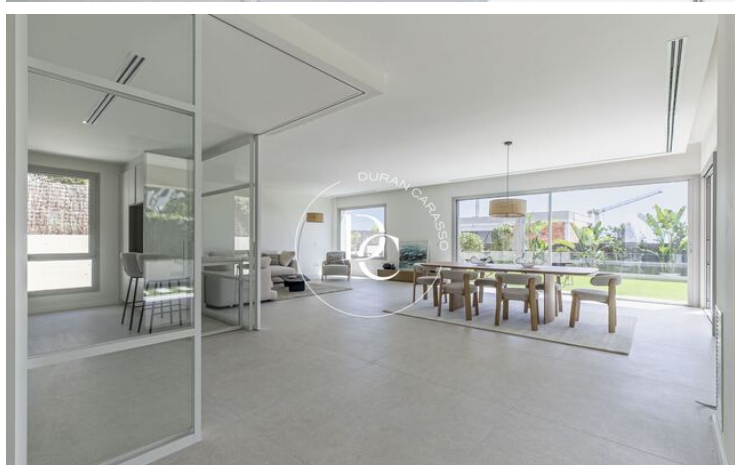

MAISON INDIVIDUELLE EXCLUSIVE À LOUER À LA PLANA, SITGES

La Plana / Sitges

Prix	2.690.000 €	✓ Piscine	✓ Air conditionné
Sur. construite	561 m ²	✓ Chauffage	✓ Vues mer
Chambres	5	✓ Jardin	✓ Cave
Salles de bain	6	✓ Ascenseur	✓ Meublé
Terrain	600 m ²	✓ Parking	✓ Terrasse
Classement énergétique	A	✓ Armoires	✓ Dehors
Cote d'émission	A		
Année de construction	2026		