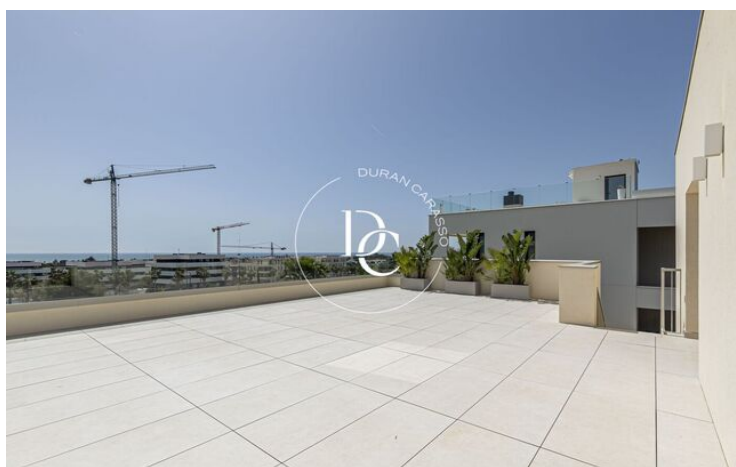

MAISON INDIVIDUELLE EXCLUSIVE À LOUER À LA PLANA, SITGES

La Plana / Sitges

Prix	2.690.000 €	✓ Piscine	✓ Air conditionné
Sur. construite	561 m ²	✓ Chauffage	✓ Vues mer
Chambres	5	✓ Jardin	✓ Cave
Salles de bain	6	✓ Ascenseur	✓ Meublé
Terrain	600 m ²	✓ Parking	✓ Terrasse
Classement énergétique	A	✓ Armoires	✓ Dehors
Cote d'émission	A		
Année de construction	2026		