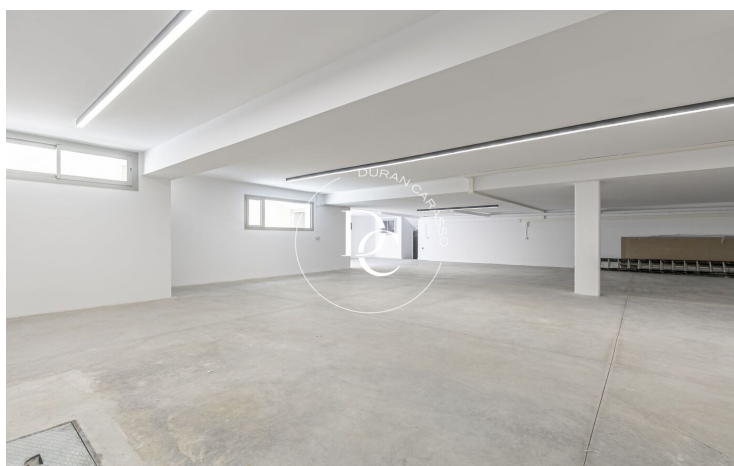

MAISON INDIVIDUELLE EXCLUSIVE À LOUER À LA PLANA, SITGES

La Plana / Sitges

Prix	2.690.000 €	✓ Piscine	✓ Air conditionné
Sur. construite	561 m ²	✓ Chauffage	✓ Vues mer
Chambres	5	✓ Jardin	✓ Cave
Salles de bain	6	✓ Ascenseur	✓ Meublé
Terrain	600 m ²	✓ Parking	✓ Terrasse
Classement énergétique	A	✓ Armoires	✓ Dehors
Cote d'émission	A		
Année de construction	2026		