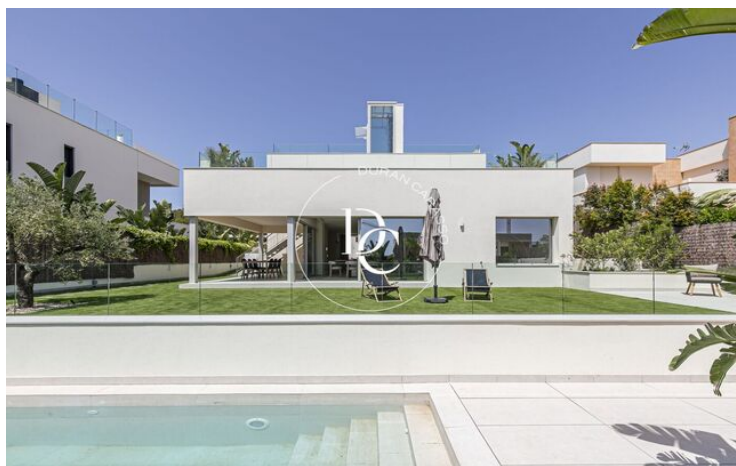

MAISON INDIVIDUELLE EXCLUSIVE À LOUER À LA PLANA, SITGES

La Plana / Sitges

Prix	2.690.000 €	✓ Piscine	✓ Air conditionné
Sur. construite	561 m ²	✓ Chauffage	✓ Vues mer
Chambres	5	✓ Jardin	✓ Cave
Salles de bain	6	✓ Ascenseur	✓ Meublé
Terrain	600 m ²	✓ Parking	✓ Terrasse
Classement énergétique	A	✓ Armoires	✓ Dehors
Cote d'émission	A		
Année de construction	2026		