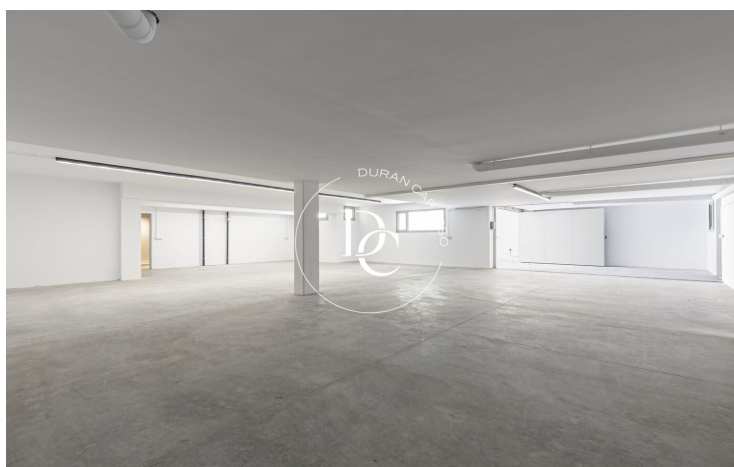

MAISON INDIVIDUELLE EXCLUSIVE À LOUER À LA PLANA, SITGES

La Plana / Sitges

Prix	2.690.000 €	✓ Piscine	✓ Air conditionné
Sur. construite	561 m ²	✓ Chauffage	✓ Vues mer
Chambres	5	✓ Jardin	✓ Cave
Salles de bain	6	✓ Ascenseur	✓ Meublé
Terrain	600 m ²	✓ Parking	✓ Terrasse
Classement énergétique	A	✓ Armoires	✓ Dehors
Cote d'émission	A		
Année de construction	2026		