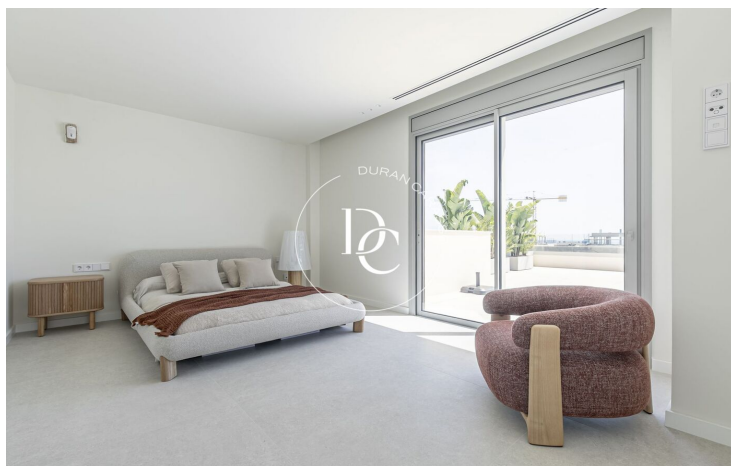

MAISON INDIVIDUELLE EXCLUSIVE À LOUER À LA PLANA, SITGES

La Plana / Sitges

Prix	2.690.000 €	✓ Piscine	✓ Air conditionné
Sur. construite	561 m ²	✓ Chauffage	✓ Vues mer
Chambres	5	✓ Jardin	✓ Cave
Salles de bain	6	✓ Ascenseur	✓ Meublé
Terrain	600 m ²	✓ Parking	✓ Terrasse
Classement énergétique	A	✓ Armoires	✓ Dehors
Cote d'émission	A		
Année de construction	2026		