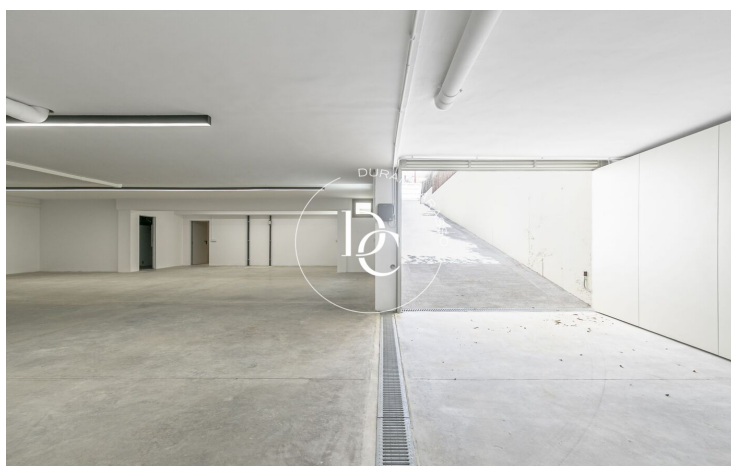

MAISON INDIVIDUELLE EXCLUSIVE À LOUER À LA PLANA, SITGES

La Plana / Sitges

Prix	2.690.000 €	✓ Piscine	✓ Air conditionné
Sur. construite	561 m ²	✓ Chauffage	✓ Vues mer
Chambres	5	✓ Jardin	✓ Cave
Salles de bain	6	✓ Ascenseur	✓ Meublé
Terrain	600 m ²	✓ Parking	✓ Terrasse
Classement énergétique	A	✓ Armoires	✓ Dehors
Cote d'émission	A		
Année de construction	2026		