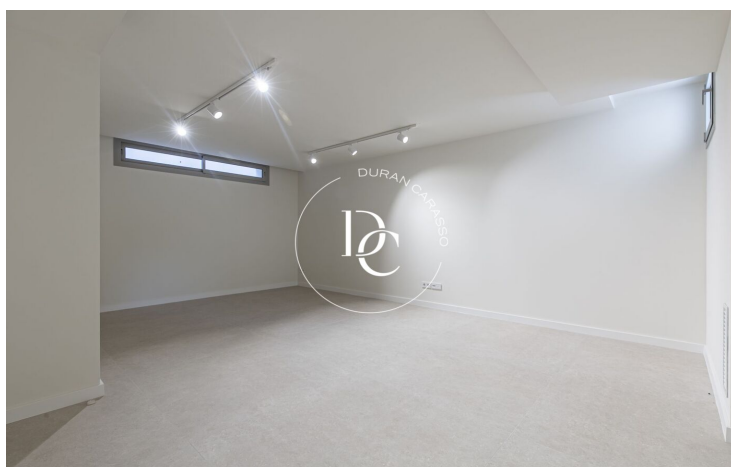

MAISON INDIVIDUELLE EXCLUSIVE À LOUER À LA PLANA, SITGES

La Plana / Sitges

Prix	2.690.000 €	✓ Piscine	✓ Air conditionné
Sur. construite	561 m ²	✓ Chauffage	✓ Vues mer
Chambres	5	✓ Jardin	✓ Cave
Salles de bain	6	✓ Ascenseur	✓ Meublé
Terrain	600 m ²	✓ Parking	✓ Terrasse
Classement énergétique	A	✓ Armoires	✓ Dehors
Cote d'émission	A		
Année de construction	2026		