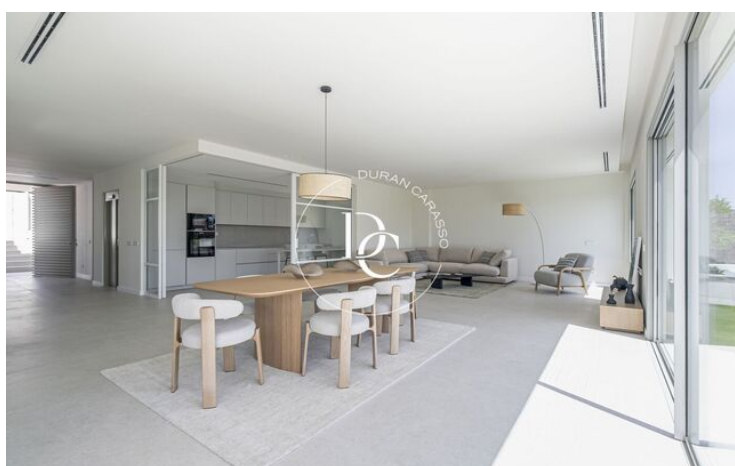

MAISON INDIVIDUELLE EXCLUSIVE À LOUER À LA PLANA, SITGES

La Plana / Sitges

Prix	2.690.000 €	✓ Piscine	✓ Air conditionné
Sur. construite	561 m ²	✓ Chauffage	✓ Vues mer
Chambres	5	✓ Jardin	✓ Cave
Salles de bain	6	✓ Ascenseur	✓ Meublé
Terrain	600 m ²	✓ Parking	✓ Terrasse
Classement énergétique	A	✓ Armoires	✓ Dehors
Cote d'émission	A		
Année de construction	2026		