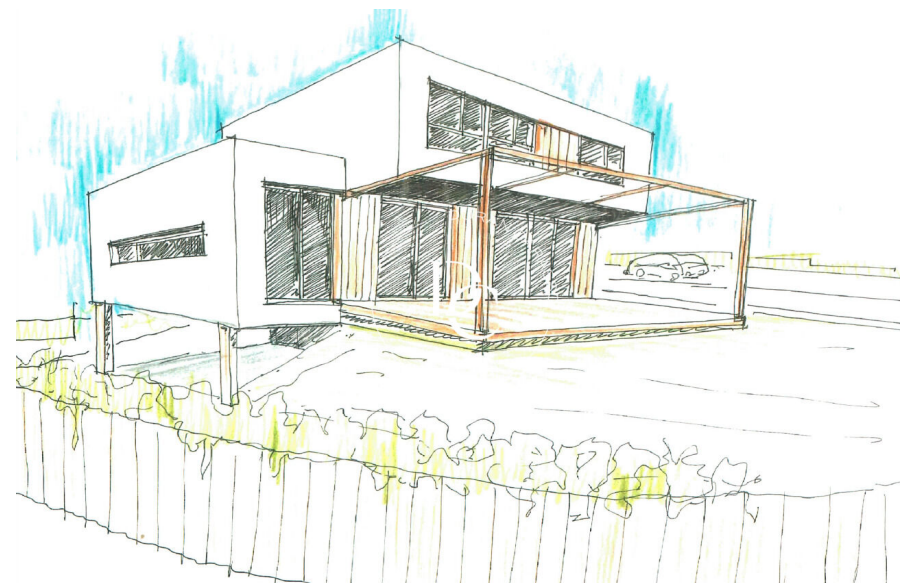

Durán Carasso

Nouvelle construction à vendre à Mas Alba, Sant
Pere de Ribes

Ref. RV1981

<https://www.durancarasso.es>

Nouvelle construction à vendre à Mas Alba

Ref. RV1981

Mas Alba, en pleine nature, au coeur du Parc del Garraf, nous vous présentons cette fantastique maison de nouvelle construction. En bref, on verra que le parc de logements en construction et les nombreux nouvellement construits étonnent par des conceptions modernes, des villas de tailles généreuses sur des parcelles ouvertes et très privées. Le projet que nous vous présentons est situé sur l'un des terrains les mieux situés, pratiquement à l'entrée de l'urbanisation. Coin, très plat et orienté plein sud, il a du soleil toute la journée. Être surélevé par rapport aux constructions environnantes nous garantit une plus grande intimité. La magnifique maison se compose...

Superficie totale	764 m ²
Salles de bain	3

Prix d'achat-vente	799.000 € + impôts
--------------------	--------------------

Nouvelle construction à vendre à Mas Alba

Ref. RV1981

Nouvelle construction à vendre à Mas Alba