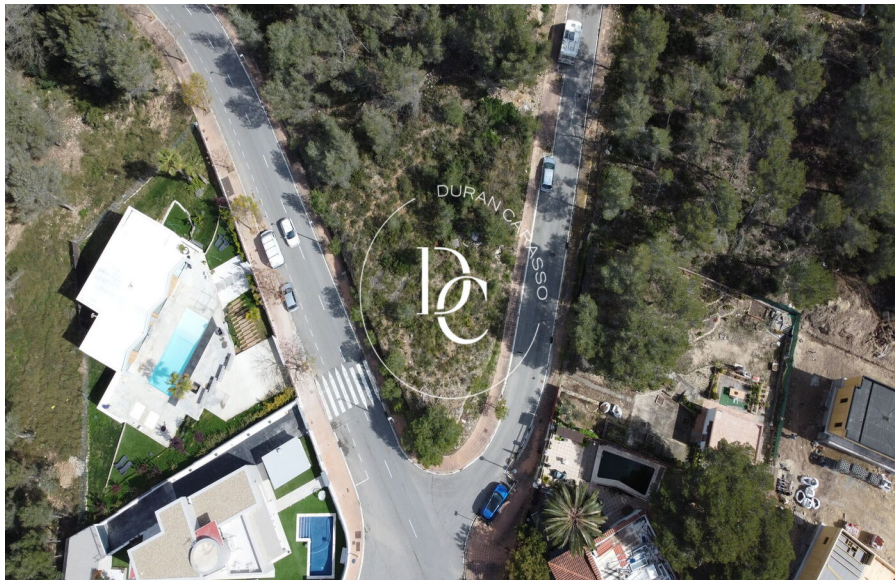

Nouvelle construction à vendre à Mas Alba

Ref. RV1981