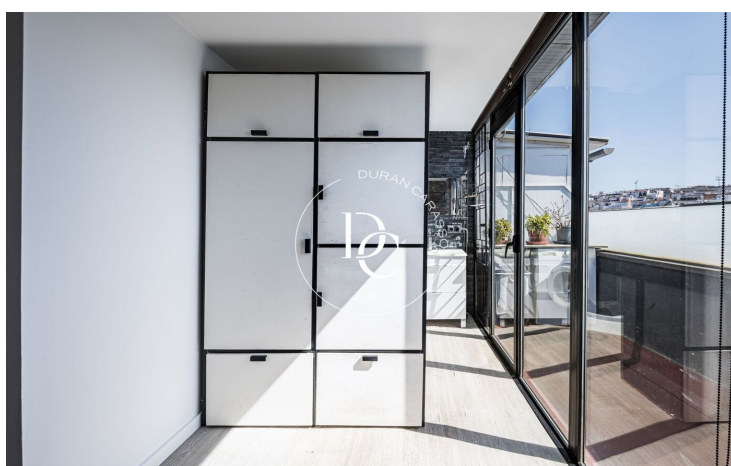

Les données de chaque bien immobilier ne font pas partie d'une offre ou d'un contrat. Les déclarations faites par Durán Carasso Grupo Inmobiliario, verbalement ou par écrit, concernant les biens immobiliers, leur état ou leur valeur, ne doivent pas être considérées comme exactes ou factuelles. Les photographies montrent uniquement des parties spécifiques des biens tels qu'ils étaient au moment de leur prise. Les dimensions, superficies et distances fournies ne sont qu'approximatives et doivent être vérifiées par le client. Les images générées par ordinateur ne sont qu'une indication de l'aspect potentiel des biens et peuvent changer à tout moment. Les informations concernant un bien immobilier sont susceptibles de changer à tout moment.

Contactez-nous si vous souhaitez plus d'informations ou pour organiser une visite.