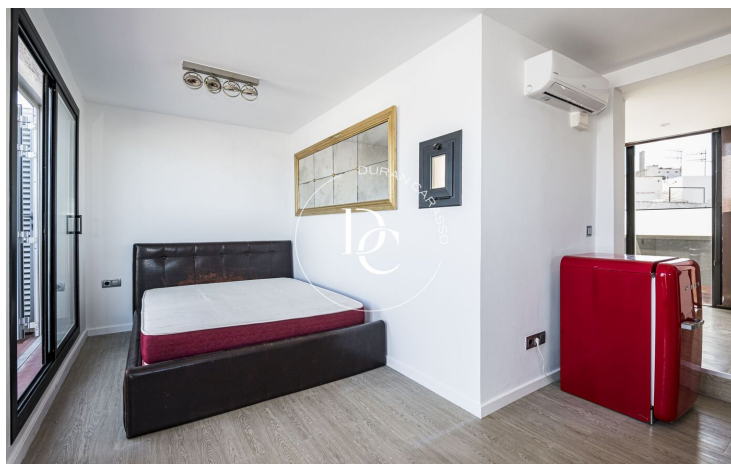

Les données de chaque bien immobilier ne font pas partie d'une offre ou d'un contrat. Les déclarations faites par Durán Carasso Grupo Inmobiliario, verbalement ou par écrit, concernant les biens immobiliers, leur état ou leur valeur, ne doivent pas être considérées comme exactes ou factuelles. Les photographies montrent uniquement des parties spécifiques des biens tels qu'ils étaient au moment de leur prise. Les dimensions, superficies et distances fournies ne sont qu'approximatives et doivent être vérifiées par le client. Les images générées par ordinateur ne sont qu'une indication de l'aspect potentiel des biens et peuvent changer à tout moment. Les informations concernant un bien immobilier sont susceptibles de changer à tout moment.

Contactez-nous si vous souhaitez plus d'informations ou pour organiser une visite.