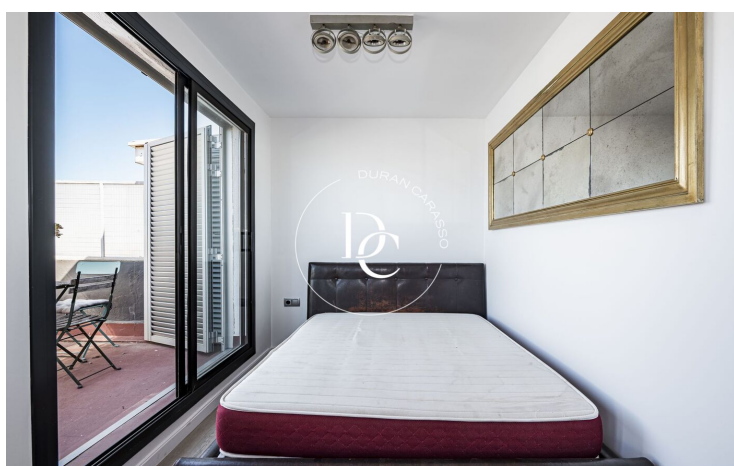

Les données de chaque bien immobilier ne font pas partie d'une offre ou d'un contrat. Les déclarations faites par Durán Carasso Grupo Inmobiliario, verbalement ou par écrit, concernant les biens immobiliers, leur état ou leur valeur, ne doivent pas être considérées comme exactes ou factuelles. Les photographies montrent uniquement des parties spécifiques des biens tels qu'ils étaient au moment de leur prise. Les dimensions, superficies et distances fournies ne sont qu'approximatives et doivent être vérifiées par le client. Les images générées par ordinateur ne sont qu'une indication de l'aspect potentiel des biens et peuvent changer à tout moment. Les informations concernant un bien immobilier sont susceptibles de changer à tout moment.

Contactez-nous si vous souhaitez plus d'informations ou pour organiser une visite.