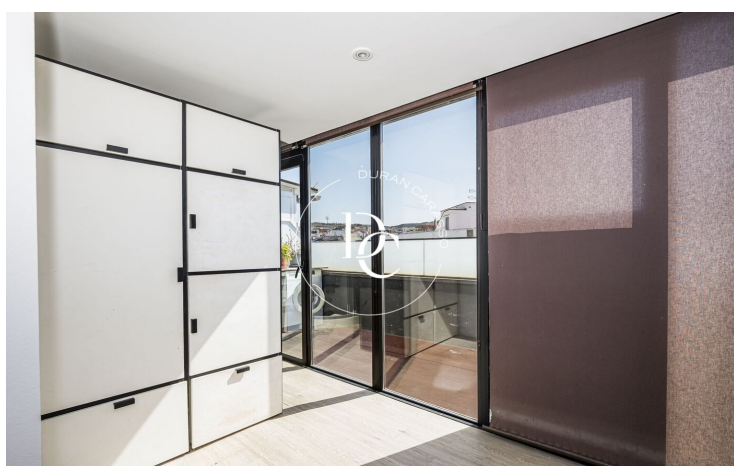

Les données de chaque bien immobilier ne font pas partie d'une offre ou d'un contrat. Les déclarations faites par Durán Carasso Grupo Inmobiliario, verbalement ou par écrit, concernant les biens immobiliers, leur état ou leur valeur, ne doivent pas être considérées comme exactes ou factuelles. Les photographies montrent uniquement des parties spécifiques des biens tels qu'ils étaient au moment de leur prise. Les dimensions, superficies et distances fournies ne sont qu'approximatives et doivent être vérifiées par le client. Les images générées par ordinateur ne sont qu'une indication de l'aspect potentiel des biens et peuvent changer à tout moment. Les informations concernant un bien immobilier sont susceptibles de changer à tout moment.

Contactez-nous si vous souhaitez plus d'informations ou pour organiser une visite.